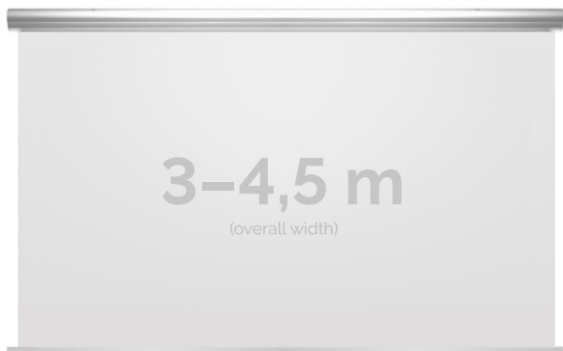

## Inteligentna Elektronika

Ul. Raduńska 36A  
83-333 Chmielno

Tel.: +48 730 90 60 90

E-mail: info@centrumprojekcji.pl

Nazwa **Ekran Elektryczny Ścienno-Sufitowy  
Kauber Blue Label XL 300 300x188 cm 16:10  
139" Astral BLXL.161.300**

### OPIS PRODUKTU:

Blue label to seria elektrycznych ekranów projekcyjnych w aluminiowych, anodowanych obudowach. Ponadczasowe wzornictwo oraz szeroki wybór powierzchni projekcyjnych powoduje, że są to najczęściej wybierane ekrany do kina domowego oraz sal konferencyjnych. W wersji Tensioned wyposażone są dodatkowo w specjalny system napinaczy, by uzyskać płaską powierzchnię projekcyjną.

### DANE TECHNICZNE:

Format:

1:14:316:916:10 dowolny

Dostępne powierzchnie:

Clear Vision: gain 1.0 Gray Pro: gain 0.8 Astral (projekcja obustronna): gain 2.8

Kolor obudowy:

biały

Dostępne sterowanie:

## CECHY PRODUKTU

Model/Seria	<b>Blue Label XL</b>
Wielkość Obszaru Roboczego (cm)	<b>300x188</b>
Szerokość Obszaru Roboczego (cm)	<b>300</b>
Wysokość Obszaru Roboczego (cm)	<b>188</b>
Format Obszaru Roboczego	<b>16:10</b>
Przekątna (cale)	<b>139</b>
Rodzaj Płótna	<b>Astral</b>
Czarna Ramka	<b>Opcja</b>
Czarny Górny Pas	<b>Opcja</b>
Długość Kasety (cm)	<b>311.6</b>
System Napinaczy Płótna	<b>Opcja</b>
Strona Zasilania (Z Perspektywy Widza)	<b>Dowolna</b>
Sterowanie Ekranem	<b>Pilot Przewodowy Ścienny</b>
Wysuw Płótna Z Kasety	<b>Przedni Lub Tylny</b>