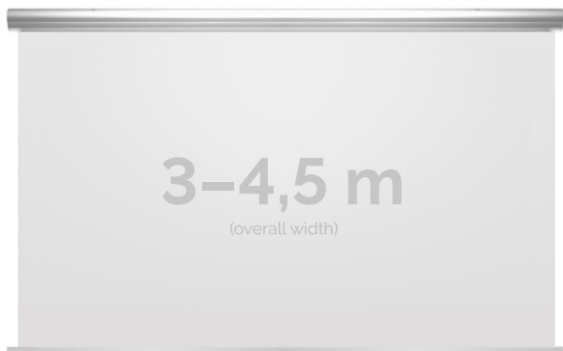

## Inteligentna Elektronika

Ul. Raduńska 36A  
83-333 Chmielno

Tel.: +48 730 90 60 90

E-mail: info@centrumprojekcji.pl

Nazwa **Ekran Elektryczny Ścienno-Sufitowy  
Kauber Blue Label XL 300 300x300 cm 1:1  
167" Clear Vision BLXL.110.300**

### OPIS PRODUKTU:

Blue label to seria elektrycznych ekranów projekcyjnych w aluminiowych, anodowanych obudowach. Ponadczasowe wzornictwo oraz szeroki wybór powierzchni projekcyjnych powoduje, że są to najczęściej wybierane ekrany do kina domowego oraz sal konferencyjnych. W wersji Tensioned wyposażone są dodatkowo w specjalny system napinaczy, by uzyskać płaską powierzchnię projekcyjną.

### DANE TECHNICZNE:

Format:

1:14:316:916:10 dowolny

Dostępne powierzchnie:

Clear Vision: gain 1.0 Gray Pro: gain 0.8 Astral (projekcja obustronna): gain 2.8

Kolor obudowy:

biały

Dostępne sterowanie: