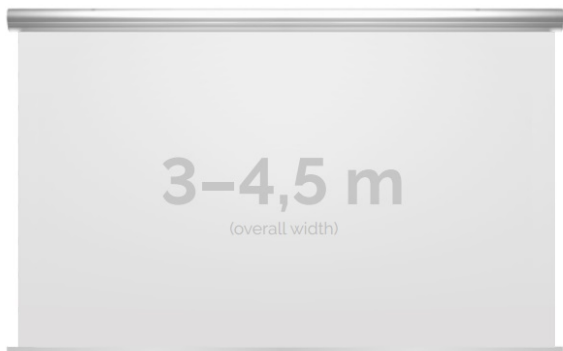

## Inteligentna Elektronika

Ul. Raduńska 36A  
83-333 Chmielno

Tel.: +48 730 90 60 90

E-mail: info@centrumprojekcji.pl

Nazwa **Ekran Elektryczny Ścienno-Sufitowy  
Kauber Blue Label XL 400 400x300 cm 4:3  
197" Clear Vision BLXL.430.400**

### OPIS PRODUKTU:

Blue label to seria elektrycznych ekranów projekcyjnych w aluminiowych, anodowanych obudowach. Ponadczasowe wzornictwo oraz szeroki wybór powierzchni projekcyjnych powoduje, że są to najczęściej wybierane ekrany do kina domowego oraz sal konferencyjnych. W wersji Tensioned wyposażone są dodatkowo w specjalny system napinaczy, by uzyskać płaską powierzchnię projekcyjną.

### DANE TECHNICZNE:

Format:

1:14:316:916:10 dowolny

Dostępne powierzchnie:

Clear Vision: gain 1.0 Gray Pro: gain 0.8 Astral (projekcja obustronna): gain 2.8

Kolor obudowy:

biały

Dostępne sterowanie: