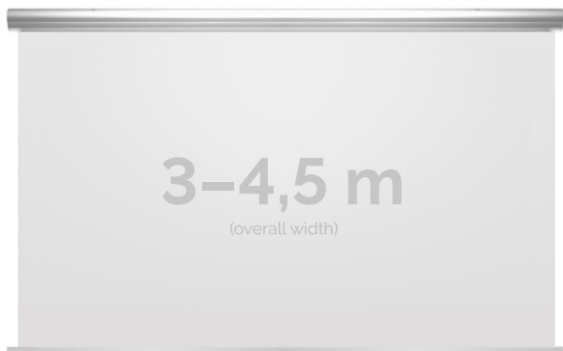

Inteligentna Elektronika

Ul. Raduńska 36A
83-333 Chmielno

Tel.: +48 730 90 60 90

E-mail: info@centrumprojekcji.pl

Nazwa **Ekran Elektryczny Ścienno-Sufitowy
Kauber Blue Label XL 450 450x253 cm 16:9
203" Clear Vision BLXL.169.450**

Cena **11 849,00 zł**

Producent **Kauber**

OPIS PRODUKTU

OPIS PRODUKTU:

Blue label to seria elektrycznych ekranów projekcyjnych w aluminiowych, anodowanych obudowach. Ponadczasowe wzornictwo oraz szeroki wybór powierzchni projekcyjnych powoduje, że są to najczęściej wybierane ekrany do kina domowego oraz sal konferencyjnych. W wersji Tensioned wyposażone są dodatkowo w specjalny system napinaczy, by uzyskać płaską powierzchnię projekcyjną.

NAJWAŻNIEJSZE CECHY PRODUKTU:

Ekran z napędem elektrycznym umożliwiającym jego rozwijanie/zwijanie (opcja 60 miesięcznej gwarancji na silnik ekranu) Wymiary powierzchni aktywnej na zamówienie Wał nawojowy z zamontowanym cichym napędem rurowym Aluminiowa, anodowana obudowa (w standardzie srebrny kolor) Przełącznik ścienny natynkowy marki Somfy (w standardzie).

DANE TECHNICZNE:

Format:

1:14:316:916:10 dowolny

Dostępne powierzchnie:

Clear Vision: gain 1.0 Gray Pro: gain 0.8 Astral (projekcja obustronna): gain 2.8

Kolor obudowy:

biały

Dostępne sterowanie: