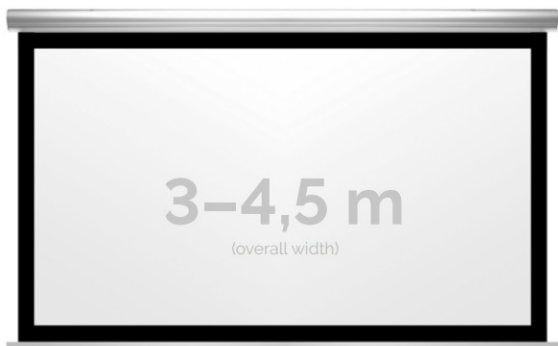

Inteligentna Elektronika

Ul. Raduńska 36A
83-333 Chmielno

Tel.: +48 730 90 60 90

E-mail: info@centrumprojekcji.pl

Nazwa	Ekran Elektryczny Ścienno-Sufitowy Kauber Blue Label XL Black Frame BF 300 290x163 cm 16:9 131" Clear Vision BLXLB.F.169.300
Cena	9 441,63 zł
Producent	Kauber

OPIS PRODUKTU

OPIS PRODUKTU:

Blue label to seria elektrycznych ekranów projekcyjnych w aluminiowych, anodowanych obudowach. Ponadczasowe wzornictwo oraz szeroki wybór powierzchni projekcyjnych powoduje, że są to najczęściej wybierane ekrany do kina domowego oraz sal konferencyjnych. W wersji Tensioned wyposażone są dodatkowo w specjalny system napinaczy, by uzyskać płaską powierzchnię projekcyjną.

NAJWAŻNIEJSZE CECHY PRODUKTU:

Ekran z napędem elektrycznym umożliwiającym jego rozwijanie/zwijanie (opcja 60 miesięcznej gwarancji na silnik ekranu) Wymiary powierzchni aktywnej na zamówienie Wał nawojowy z wmontowanym cichym napędem rurowym Aluminiowa, anodowana obudowa (w standardzie srebrny kolor) Czarna ramka dookoła powierzchni projekcyjnej podnosi kontrast wyświetlanego filmu/prezentacji oraz eliminuje efekt Keystona ("trapezowania") Przełącznik ścienny natynkowy marki Somfy (w standardzie).

OPCJE PERSONALIZACJI:

Format i wymiary ekranu Kolor obudowy (dowolnie wybrany z palety kolorów RAL, malowana proszkowo) Możliwość wyboru innych powierzchni projekcyjnych Możliwość wbudowania w silnik ekranu systemu sterowania radiowego z pilotem Niestandardowe opcje sterowania za pomocą podczerwieni / triggera 12v / triggera 230v Szerokość czarnej ramki (w standardzie 5cm)

DANE TECHNICZNE:

Format:

1:14:316:916:10 dowolny

Dostępne powierzchnie:

Clear Vision: gain 1.0 Gray Pro: gain 0.8

Kolor obudowy:

biały

Dostępne sterowanie:

wbudowane radiowe aścienne (standard) zewnętrzne radiowe trigger 12V trigger 230V odbiornik IR/RS