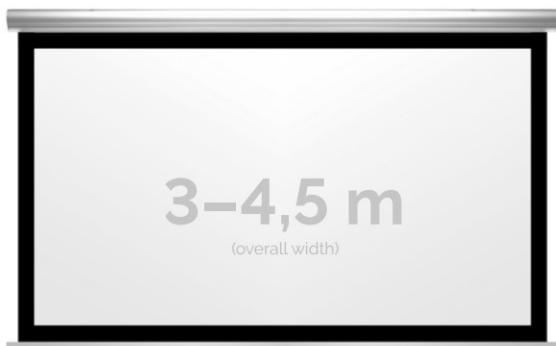

Inteligentna Elektronika

Ul. Raduńska 36A
83-333 Chmielno

Tel.: +48 730 90 60 90

E-mail: info@centrumprojekcji.pl

Nazwa **Ekran Elektryczny Ścienno-Sufitowy
Kauber Blue Label XL Black Frame BF 300
290x163 cm 16:9 131" Clear Vision
BLXLB.F.169.300**

Cena **9 441,63 zł**

Producent **Kauber**

OPIS PRODUKTU

OPIS PRODUKTU:

Blue label to seria elektrycznych ekranów projekcyjnych w aluminiowych, anodowanych obudowach. Ponadczasowe wzornictwo oraz szeroki wybór powierzchni projekcyjnych powoduje, że są to najczęściej wybierane ekrany do kina domowego oraz sal konferencyjnych. W wersji Tensioned wyposażone są dodatkowo w specjalny system napinaczy, by uzyskać płaską powierzchnię projekcyjną.

NAJWAŻNIEJSZE CECHY PRODUKTU:

Ekran z napędem elektrycznym umożliwiającym jego rozwijanie/zwijanie (opcja 60 miesięcznej gwarancji na silnik ekranu) Wymiary powierzchni aktywnej na zamówienie Wał nawojowy z zamontowanym cichym napędem rurowym Aluminiowa, anodowana obudowa (w standardzie srebrny kolor) Czarna ramka dookoła powierzchni projekcyjnej podnosi kontrast wyświetlanego filmu/prezentacji oraz eliminuje efekt Keystona ("trapezowania") Przełącznik ścienny natynkowy marki Somfy (w standardzie).

OPCJE PERSONALIZACJI:

Format i wymiary ekranu Kolor obudowy (dowolnie wybrany z palety kolorów RAL, malowana proszkowo) Możliwość wyboru innych powierzchni projekcyjnych Możliwość wbudowania w silnik ekranu systemu sterowania radiowego z pilotem Niestandardowe opcje sterowania za pomocą podczerwieni / triggera 12v / triggera 230v Szerokość czarnej ramki (w standardzie 5cm)

DANE TECHNICZNE:

Format:

1:14:316:916:10 dowolny

Dostępne powierzchnie:

Clear Vision: gain 1.0 Gray Pro: gain 0.8

Kolor obudowy:

biały

Dostępne sterowanie:

wbudowane radiowe ścienne (standard) zewnętrzne radiowe trigger 12V trigger 230V odbiornik IR/RS