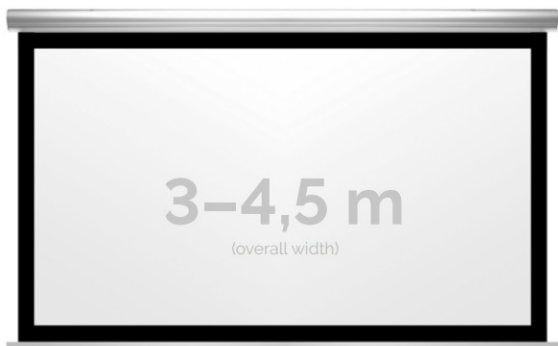

Inteligentna Elektronika

Ul. Raduńska 36A
83-333 Chmielno

Tel.: +48 730 90 60 90

E-mail: info@centrumprojekcji.pl

Nazwa	Ekran Elektryczny Ścienno-Sufitowy Kauber Blue Label XL Black Frame BF 300 290x163 cm 16:9 131" Clear Vision BLXLB.F.169.300
Cena	9 441,63 zł
Producent	Kauber

OPIS PRODUKTU

OPIS PRODUKTU:

Blue label to seria elektrycznych ekranów projekcyjnych w aluminiowych, anodowanych obudowach. Ponadczasowe wzornictwo oraz szeroki wybór powierzchni projekcyjnych powoduje, że są to najczęściej wybierane ekrany do kina domowego oraz sal konferencyjnych. W wersji Tensioned wyposażone są dodatkowo w specjalny system napinaczy, by uzyskać płaską powierzchnię projekcyjną.

NAJWAŻNIEJSZE CECHY PRODUKTU:

Ekran z napędem elektrycznym umożliwiającym jego rozwijanie/zwijanie (opcja 60 miesięcznej gwarancji na silnik ekranu) Wymiary powierzchni aktywnej na zamówienie Wał nawojowy z wmontowanym cichym napędem rurowym Aluminiowa, anodowana obudowa (w standardzie srebrny kolor) Czarna ramka dookoła powierzchni projekcyjnej podnosi kontrast wyświetlanego filmu/prezentacji oraz eliminuje efekt Keystona ("trapezowania") Przełącznik ścienny natynkowy marki Somfy (w standardzie).

DANE TECHNICZNE:

Format:

1:14:316:916:10 dowolny

Dostępne powierzchnie:

Clear Vision: gain 1.0 Gray Pro: gain 0.8

Kolor obudowy:

biały

Dostępne sterowanie: