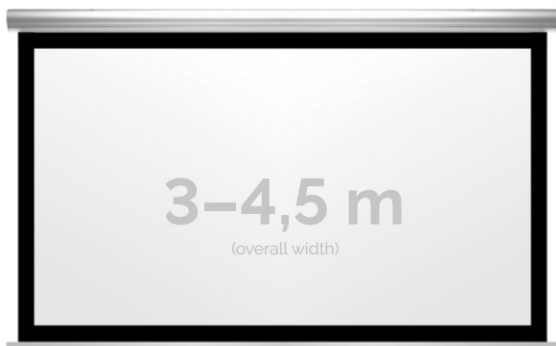

Inteligentna Elektronika

Ul. Raduńska 36A
83-333 Chmielno

Tel.: +48 730 90 60 90

E-mail: info@centrumprojekcji.pl

Nazwa	Ekran Elektryczny Ścienno-Sufitowy Kauber Blue Label XL Black Frame BF 300 290x181 cm 16:10 135" Clear Vision BLXLB.F.161.300
Cena	9 749,00 zł
Producent	Kauber

OPIS PRODUKTU

OPIS PRODUKTU:

Blue label to seria elektrycznych ekranów projekcyjnych w aluminiowych, anodowanych obudowach. Ponadczasowe wzornictwo oraz szeroki wybór powierzchni projekcyjnych powoduje, że są to najczęściej wybierane ekrany do kina domowego oraz sal konferencyjnych. W wersji Tensioned wyposażone są dodatkowo w specjalny system napinaczy, by uzyskać płaską powierzchnię projekcyjną.

DANE TECHNICZNE:

Format:

1:14:3 16:9 16:10 dowolny

Dostępne powierzchnie:

Clear Vision: gain 1.0 Gray Pro: gain 0.8

Kolor obudowy:

biały

Dostępne sterowanie:

wbudowane radiowe ścienne (standard) zewnętrzne radiowe trigger 12V trigger 230V odbiornik IR/RS

CECHY PRODUKTU

Model/Seria	Blue Label XL BF Black Frame
Wielkość Obszaru Roboczego (cm)	290x181
Szerokość Obszaru Roboczego (cm)	290
Wysokość Obszaru Roboczego (cm)	181
Format Obszaru Roboczego	16:10
Przekątna (cale)	135
Rodzaj Płótna	Clear Vision
Czarna Ramka	Tak
Czarny Górny Pas	Opcja
Długość Kasety (cm)	311.6
System Napinaczy Płótna	Opcja
Strona Zasilania (Z Perspektywy Widza)	Dowolna
Sterowanie Ekranem	Pilot Przewodowy Ścienny
Wysuw Płótna Z Kasety	Przedni Lub Tylny