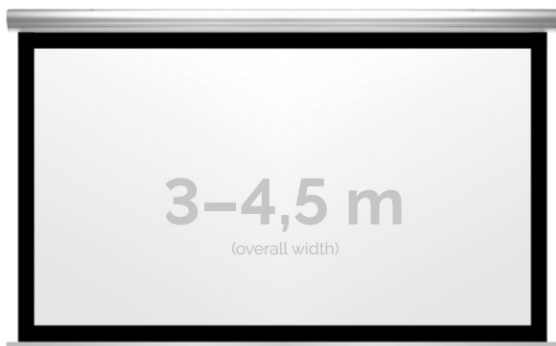

Inteligentna Elektronika

Ul. Raduńska 36A
83-333 Chmielno

Tel.: +48 730 90 60 90

E-mail: info@centrumprojekcji.pl

Nazwa **Ekran Elektryczny Ścienno-Sufitowy
Kauber Blue Label XL Black Frame BF 300
290x218 cm 4:3 143" Clear Vision
BLXLB.F.430.300**

Cena **10 949,00 zł**

Producent **Kauber**

OPIS PRODUKTU

OPIS PRODUKTU:

Blue label to seria elektrycznych ekranów projekcyjnych w aluminiowych, anodowanych obudowach. Ponadczasowe wzornictwo oraz szeroki wybór powierzchni projekcyjnych powoduje, że są to najczęściej wybierane ekrany do kina domowego oraz sal konferencyjnych. W wersji Tensioned wyposażone są dodatkowo w specjalny system napinaczy, by uzyskać płaską powierzchnię projekcyjną.

NAJWAŻNIEJSZE CECHY PRODUKTU:

Ekran z napędem elektrycznym umożliwiającym jego rozwijanie/zwijanie (opcja 60 miesięcznej gwarancji na silnik ekranu) Wymiary powierzchni aktywnej na zamówienie Wał nawojowy z wmontowanym cichym napędem rurowym Aluminiowa, anodowana obudowa (w standardzie srebrny kolor) Czarna ramka dookoła powierzchni projekcyjnej podnosi kontrast wyświetlanego filmu/prezentacji oraz eliminuje efekt Keystona ("trapezowania") Przełącznik ścienny natynkowy marki Somfy (w standardzie).

DANE TECHNICZNE:

Format:

1:14:316:916:10 dowolny

Dostępne powierzchnie:

Clear Vision: gain 1.0 Gray Pro: gain 0.8

Kolor obudowy:

biały

Dostępne sterowanie: