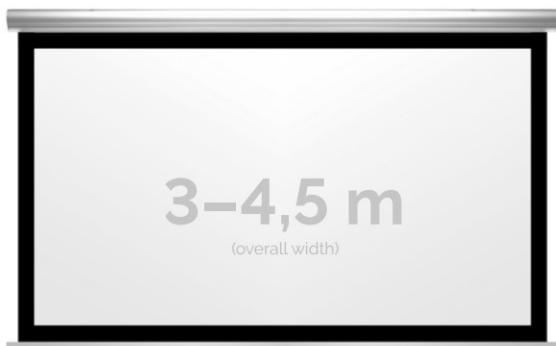

Inteligentna Elektronika

Ul. Raduńska 36A
83-333 Chmielno

Tel.: +48 730 90 60 90

E-mail: info@centrumprojekcji.pl

Nazwa **Ekran Elektryczny Ścienno-Sufitowy
Kauber Blue Label XL Black Frame BF 300
290x218 cm 4:3 143" Clear Vision
BLXLB.F.430.300**

Cena **10 949,00 zł**

Producent **Kauber**

OPIS PRODUKTU

OPIS PRODUKTU:

Blue label to seria elektrycznych ekranów projekcyjnych w aluminiowych, anodowanych obudowach. Ponadczasowe wzornictwo oraz szeroki wybór powierzchni projekcyjnych powoduje, że są to najczęściej wybierane ekrany do kina domowego oraz sal konferencyjnych. W wersji Tensioned wyposażone są dodatkowo w specjalny system napinaczy, by uzyskać płaską powierzchnię projekcyjną.

NAJWAŻNIEJSZE CECHY PRODUKTU:

Ekran z napędem elektrycznym umożliwiającym jego rozwijanie/zwijanie (opcja 60 miesięcznej gwarancji na silnik ekranu) Wymiary powierzchni aktywnej na zamówienie Wał nawojowy z zamontowanym cichym napędem rurowym Aluminiowa, anodowana obudowa (w standardzie srebrny kolor) Czarna ramka dookoła powierzchni projekcyjnej podnosi kontrast wyświetlanego filmu/prezentacji oraz eliminuje efekt Keystona ("trapezowania") Przełącznik ścienny natynkowy marki Somfy (w standardzie).

OPCJE PERSONALIZACJI:

Format i wymiary ekranu Kolor obudowy (dowolnie wybrany z palety kolorów RAL, malowana proszkowo) Możliwość wyboru innych powierzchni projekcyjnych Możliwość wbudowania w silnik ekranu systemu sterowania radiowego z pilotem Niestandardowe opcje sterowania za pomocą podczerwieni / triggera 12v / triggera 230v Szerokość czarnej ramki (w standardzie 5cm)

DANE TECHNICZNE:

Format:

1:14:3 16:9 16:10 dowolny

Dostępne powierzchnie:

Clear Vision: gain 1.0 Gray Pro: gain 0.8

Kolor obudowy:

biały

Dostępne sterowanie:

wbudowane radiowe ścienne (standard) zewnętrzne radiowe trigger 12V trigger 230V odbiornik IR/RS