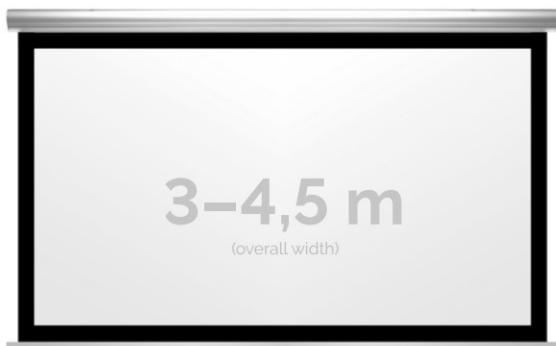

Inteligentna Elektronika

Ul. Raduńska 36A
83-333 Chmielno

Tel.: +48 730 90 60 90

E-mail: info@centrumprojekcji.pl

Nazwa **Ekran Elektryczny Ścienno-Sufitowy
Kauber Blue Label XL Black Frame BF 350
340x191 cm 16:9 154" Clear Vision
BLXLB.F.169.350**

Cena **10 329,00 zł**

Producent **Kauber**

OPIS PRODUKTU

OPIS PRODUKTU:

Blue label to seria elektrycznych ekranów projekcyjnych w aluminiowych, anodowanych obudowach. Ponadczasowe wzornictwo oraz szeroki wybór powierzchni projekcyjnych powoduje, że są to najczęściej wybierane ekrany do kina domowego oraz sal konferencyjnych. W wersji Tensioned wyposażone są dodatkowo w specjalny system napinaczy, by uzyskać płaską powierzchnię projekcyjną.

NAJWAŻNIEJSZE CECHY PRODUKTU:

Ekran z napędem elektrycznym umożliwiającym jego rozwijanie/zwijanie (opcja 60 miesięcznej gwarancji na silnik ekranu) Wymiary powierzchni aktywnej na zamówienie Wał nawojowy z wmontowanym cichym napędem rurowym Aluminiowa, anodowana obudowa (w standardzie srebrny kolor) Czarna ramka dookoła powierzchni projekcyjnej podnosi kontrast wyświetlanego filmu/prezentacji oraz eliminuje efekt Keystona ("trapezowania") Przełącznik ścienny natynkowy marki Somfy (w standardzie).

DANE TECHNICZNE:

Format:

1:14:316:916:10 dowolny

Dostępne powierzchnie:

Clear Vision: gain 1.0 Gray Pro: gain 0.8

Kolor obudowy:

biały

Dostępne sterowanie: