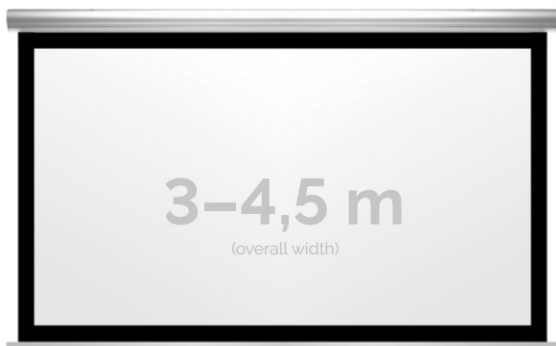

Inteligentna Elektronika

Ul. Raduńska 36A
83-333 Chmielno

Tel.: +48 730 90 60 90

E-mail: info@centrumprojekcji.pl

Nazwa **Ekran Elektryczny Ścienno-Sufitowy
Kauber Blue Label XL Black Frame BF 350
340x213 cm 16:10 158" Clear Vision
BLXLB.F.161.350**

Cena **11 549,00 zł**

Producent **Kauber**

OPIS PRODUKTU

OPIS PRODUKTU:

Blue label to seria elektrycznych ekranów projekcyjnych w aluminiowych, anodowanych obudowach. Ponadczasowe wzornictwo oraz szeroki wybór powierzchni projekcyjnych powoduje, że są to najczęściej wybierane ekrany do kina domowego oraz sal konferencyjnych. W wersji Tensioned wyposażone są dodatkowo w specjalny system napinaczy, by uzyskać płaską powierzchnię projekcyjną.

NAJWAŻNIEJSZE CECHY PRODUKTU:

Ekran z napędem elektrycznym umożliwiającym jego rozwijanie/zwijanie (opcja 60 miesięcznej gwarancji na silnik ekranu) Wymiary powierzchni aktywnej na zamówienie Wał nawojowy z wmontowanym cichym napędem rurowym Aluminiowa, anodowana obudowa (w standardzie srebrny kolor) Czarna ramka dookoła powierzchni projekcyjnej podnosi kontrast wyświetlanego filmu/prezentacji oraz eliminuje efekt Keystona ("trapezowania") Przełącznik ścienny natynkowy marki Somfy (w standardzie).

DANE TECHNICZNE:

Format:

1:14:316:916:10 dowolny

Dostępne powierzchnie:

Clear Vision: gain 1.0 Gray Pro: gain 0.8

Kolor obudowy:

biały

Dostępne sterowanie: