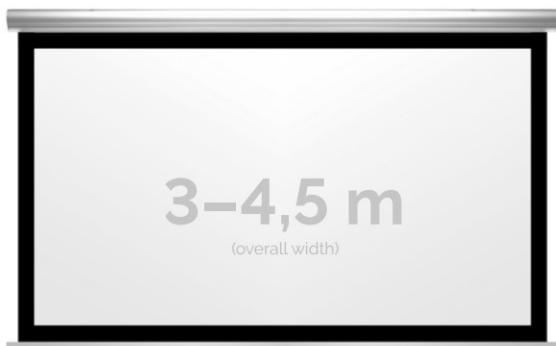

## Inteligentna Elektronika

Ul. Raduńska 36A  
83-333 Chmielno

Tel.: +48 730 90 60 90

E-mail: info@centrumprojekcji.pl

Nazwa	<b>Ekran Elektryczny Ścienno-Sufitowy Kauber Blue Label XL Black Frame BF 350 340x213 cm 16:10 158" Clear Vision BLXLB.F.161.350</b>
Cena	<b>11 549,00 zł</b>
Producent	<b>Kauber</b>

### OPIS PRODUKTU:

Blue label to seria elektrycznych ekranów projekcyjnych w aluminiowych, anodowanych obudowach. Ponadczasowe wzornictwo oraz szeroki wybór powierzchni projekcyjnych powoduje, że są to najczęściej wybierane ekrany do kina domowego oraz sal konferencyjnych. W wersji Tensioned wyposażone są dodatkowo w specjalny system napinaczy, by uzyskać płaską powierzchnię projekcyjną.

### DANE TECHNICZNE:

Format:

1:14:3 16:9 16:10 dowolny

Dostępne powierzchnie:

Clear Vision: gain 1.0 Gray Pro: gain 0.8

Kolor obudowy:

biały

Dostępne sterowanie:

## CECHY PRODUKTU

Model/Seria	<b>Blue Label XL BF Black Frame</b>
Wielkość Obszaru Roboczego (cm)	<b>340x213</b>
Szerokość Obszaru Roboczego (cm)	<b>340</b>
Wysokość Obszaru Roboczego (cm)	<b>213</b>
Format Obszaru Roboczego	<b>16:10</b>
Przekątna (cale)	<b>158</b>
Rodzaj Płótna	<b>Clear Vision</b>
Czarna Ramka	<b>Tak</b>
Czarny Górny Pas	<b>Opcja</b>
Długość Kasety (cm)	<b>361.6</b>
System Napinaczy Płótna	<b>Opcja</b>
Strona Zasilania (Z Perspektywy Widza)	<b>Dowolna</b>
Sterowanie Ekranem	<b>Pilot Przewodowy Ścienny</b>
Wysuw Płótna Z Kasety	<b>Przedni Lub Tylny</b>