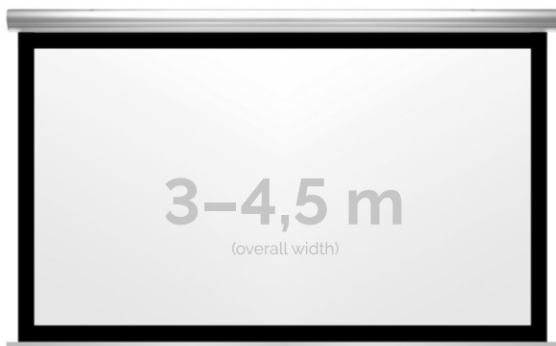

Inteligentna Elektronika

Ul. Raduńska 36A
83-333 Chmielno

Tel.: +48 730 90 60 90

E-mail: info@centrumprojekcji.pl

Nazwa

**Ekran Elektryczny Ścienno-Sufitowy
Kauber Blue Label XL Black Frame BF 350
340x255 cm 4:3 167" BLXLBF.430.350**

Cena

11 199,00 zł

Producent

Kauber

OPIS PRODUKTU

OPIS PRODUKTU:

Blue label to seria elektrycznych ekranów projekcyjnych w aluminiowych, anodowanych obudowach. Ponadczasowe wzornictwo oraz szeroki wybór powierzchni projekcyjnych powoduje, że są to najczęściej wybierane ekrany do kina domowego oraz sal konferencyjnych. W wersji Tensioned wyposażone są dodatkowo w specjalny system napinaczy, by uzyskać płaską powierzchnię projekcyjną.

NAJWAŻNIEJSZE CECHY PRODUKTU:

Ekran z napędem elektrycznym umożliwiającym jego rozwijanie/zwijanie (opcja 60 miesięcznej gwarancji na silnik ekranu) Wymiary powierzchni aktywnej na zamówienie Wał nawojowy z wmontowanym cichym napędem rurowym Aluminiowa, anodowana obudowa (w standardzie srebrny kolor) Czarna ramka dookoła powierzchni projekcyjnej podnosi kontrast wyświetlanego filmu/prezentacji oraz eliminuje efekt Keystona ("trapezowania") Przełącznik ścienny natynkowy marki Somfy (w standardzie).

DANE TECHNICZNE:

Format:

1:14:316:916:10 dowolny

Dostępne powierzchnie:

Clear Vision: gain 1.0 Gray Pro: gain 0.8

Kolor obudowy:

biały

Dostępne sterowanie: