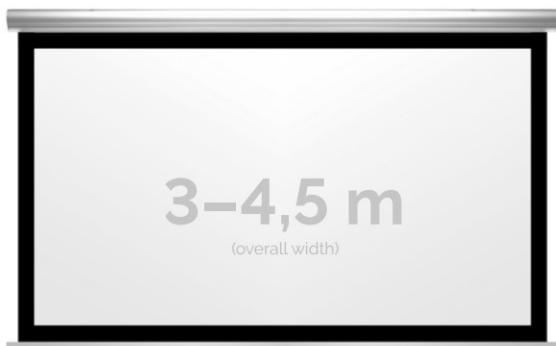

Inteligentna Elektronika

Ul. Raduńska 36A
83-333 Chmielno

Tel.: +48 730 90 60 90

E-mail: info@centrumprojekcji.pl

Nazwa **Ekran Elektryczny Ścienno-Sufitowy
Kauber Blue Label XL Black Frame BF 350
340x255 cm 4:3 167" BLXLBF.430.350**

Cena **11 199,00 zł**

Producent **Kauber**

OPIS PRODUKTU

OPIS PRODUKTU:

Blue label to seria elektrycznych ekranów projekcyjnych w aluminiowych, anodowanych obudowach. Ponadczasowe wzornictwo oraz szeroki wybór powierzchni projekcyjnych powoduje, że są to najczęściej wybierane ekrany do kina domowego oraz sal konferencyjnych. W wersji Tensioned wyposażone są dodatkowo w specjalny system napinaczy, by uzyskać płaską powierzchnię projekcyjną.

NAJWAŻNIEJSZE CECHY PRODUKTU:

Ekran z napędem elektrycznym umożliwiającym jego rozwijanie/zwijanie (opcja 60 miesięcznej gwarancji na silnik ekranu) Wymiary powierzchni aktywnej na zamówienie Wał nawojowy z zamontowanym cichym napędem rurowym Aluminiowa, anodowana obudowa (w standardzie srebrny kolor) Czarna ramka dookoła powierzchni projekcyjnej podnosi kontrast wyświetlanego filmu/prezentacji oraz eliminuje efekt Keystona ("trapezowania") Przełącznik ścienny natynkowy marki Somfy (w standardzie).

OPCJE PERSONALIZACJI:

Format i wymiary ekranu Kolor obudowy (dowolnie wybrany z palety kolorów RAL, malowana proszkowo) Możliwość wyboru innych powierzchni projekcyjnych Możliwość wbudowania w silnik ekranu systemu sterowania radiowego z pilotem Niestandardowe opcje sterowania za pomocą podczerwieni / triggera 12v / triggera 230v Szerokość czarnej ramki (w standardzie 5cm)

DANE TECHNICZNE:

Format:

1:14:3 16:9 16:10 dowolny

Dostępne powierzchnie:

Clear Vision: gain 1.0 Gray Pro: gain 0.8

Kolor obudowy:

biały

Dostępne sterowanie:

wbudowane radiowe ścienne (standard) zewnętrzne radiowe trigger 12V trigger 230V odbiornik IR/RS