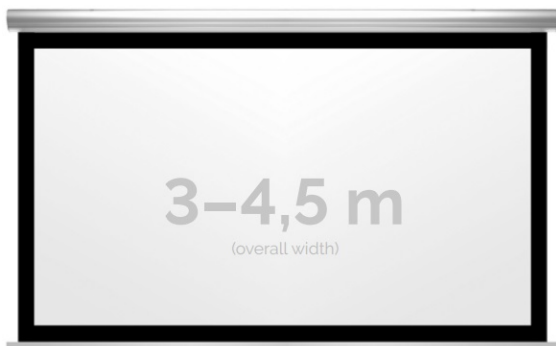

Inteligentna Elektronika

Ul. Raduńska 36A
83-333 Chmielno

Tel.: +48 730 90 60 90

E-mail: info@centrumprojekcji.pl

Nazwa **Ekran Elektryczny Ścienno-Sufitowy
Kauber Blue Label XL Black Frame BF 400
390x219 cm 16:9 176" Clear Vision
BLXLB.F.169.400**

Cena **12 499,00 zł**

Producent **Kauber**

OPIS PRODUKTU

OPIS PRODUKTU:

Blue label to seria elektrycznych ekranów projekcyjnych w aluminiowych, anodowanych obudowach. Ponadczasowe wzornictwo oraz szeroki wybór powierzchni projekcyjnych powoduje, że są to najczęściej wybierane ekrany do kina domowego oraz sal konferencyjnych. W wersji Tensioned wyposażone są dodatkowo w specjalny system napinaczy, by uzyskać płaską powierzchnię projekcyjną.

NAJWAŻNIEJSZE CECHY PRODUKTU:

Ekran z napędem elektrycznym umożliwiającym jego rozwijanie/zwijanie (opcja 60 miesięcznej gwarancji na silnik ekranu) Wymiary powierzchni aktywnej na zamówienie Wał nawojowy z zamontowanym cichym napędem rurowym Aluminiowa, anodowana obudowa (w standardzie srebrny kolor) Czarna ramka dookoła powierzchni projekcyjnej podnosi kontrast wyświetlanego filmu/prezentacji oraz eliminuje efekt Keystona ("trapezowania") Przełącznik ścienny natynkowy marki Somfy (w standardzie).

OPCJE PERSONALIZACJI:

Format i wymiary ekranu Kolor obudowy (dowolnie wybrany z palety kolorów RAL, malowana proszkowo) Możliwość wyboru innych powierzchni projekcyjnych Możliwość wbudowania w silnik ekranu systemu sterowania radiowego z pilotem Niestandardowe opcje sterowania za pomocą podczerwieni / triggera 12v / triggera 230v Szerokość czarnej ramki (w standardzie 5cm)

DANE TECHNICZNE:

Format:

1:14:3 16:9 16:10 dowolny

Dostępne powierzchnie:

Clear Vision: gain 1.0 Gray Pro: gain 0.8

Kolor obudowy:

biały

Dostępne sterowanie:

wbudowane radiowe ścienne (standard) zewnętrzne radiowe trigger 12V trigger 230V odbiornik IR/RS