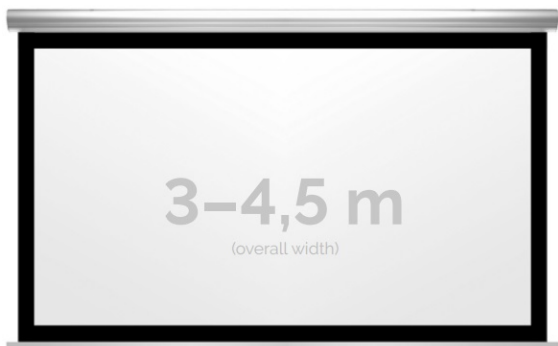

## Inteligentna Elektronika

Ul. Raduńska 36A  
83-333 Chmielno

Tel.: +48 730 90 60 90

E-mail: info@centrumprojekcji.pl

Nazwa	<b>Ekran Elektryczny Ścienno-Sufitowy Kauber Blue Label XL Black Frame BF 400 390x244 cm 16:10 181" Clear Vision BLXLB.F.161.400</b>
Cena	<b>13 190,00 zł</b>
Producent	<b>Kauber</b>

### OPIS PRODUKTU:

Blue label to seria elektrycznych ekranów projekcyjnych w aluminiowych, anodowanych obudowach. Ponadczasowe wzornictwo oraz szeroki wybór powierzchni projekcyjnych powoduje, że są to najczęściej wybierane ekrany do kina domowego oraz sal konferencyjnych. W wersji Tensioned wyposażone są dodatkowo w specjalny system napinaczy, by uzyskać płaską powierzchnię projekcyjną.

### DANE TECHNICZNE:

Format:

1:14:3 16:9 16:10 dowolny

Dostępne powierzchnie:

Clear Vision: gain 1.0 Gray Pro: gain 0.8

Kolor obudowy:

biały

Dostępne sterowanie:

## CECHY PRODUKTU

Model/Seria	<b>Blue Label XL BF Black Frame</b>
Wielkość Obszaru Roboczego (cm)	<b>390x244</b>
Szerokość Obszaru Roboczego (cm)	<b>390</b>
Wysokość Obszaru Roboczego (cm)	<b>244</b>
Format Obszaru Roboczego	<b>16:10</b>
Przekątna (cale)	<b>181</b>
Rodzaj Płótna	<b>Clear Vision</b>
Czarna Ramka	<b>Tak</b>
Czarny Górny Pas	<b>Opcja</b>
Długość Kasety (cm)	<b>411.6</b>
System Napinaczy Płótna	<b>Opcja</b>
Strona Zasilania (Z Perspektywy Widza)	<b>Dowolna</b>
Sterowanie Ekranem	<b>Pilot Przewodowy Ścienny</b>
Wysuw Płótna Z Kasety	<b>Przedni Lub Tylny</b>