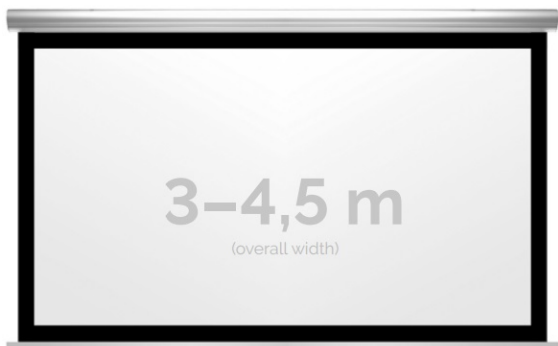

Inteligentna Elektronika

Ul. Raduńska 36A
83-333 Chmielno

Tel.: +48 730 90 60 90

E-mail: info@centrumprojekcji.pl

Nazwa	Ekran Elektryczny Ścienno-Sufitowy Kauber Blue Label XL Black Frame BF 400 390x244 cm 16:10 181" Clear Vision BLXLB.F.161.400
Cena	13 190,00 zł
Producent	Kauber

OPIS PRODUKTU

OPIS PRODUKTU:

Blue label to seria elektrycznych ekranów projekcyjnych w aluminiowych, anodowanych obudowach. Ponadczasowe wzornictwo oraz szeroki wybór powierzchni projekcyjnych powoduje, że są to najczęściej wybierane ekrany do kina domowego oraz sal konferencyjnych. W wersji Tensioned wyposażone są dodatkowo w specjalny system napinaczy, by uzyskać płaską powierzchnię projekcyjną.

DANE TECHNICZNE:

Format:

1:14:3 16:9 16:10 dowolny

Dostępne powierzchnie:

Clear Vision: gain 1.0 Gray Pro: gain 0.8

Kolor obudowy:

biały

Dostępne sterowanie:

wbudowane radiowe ścienne (standard) zewnętrzne radiowe trigger 12V trigger 230V odbiornik IR/RS

CECHY PRODUKTU

Model/Seria	Blue Label XL BF Black Frame
Wielkość Obszaru Roboczego (cm)	390x244
Szerokość Obszaru Roboczego (cm)	390
Wysokość Obszaru Roboczego (cm)	244
Format Obszaru Roboczego	16:10
Przekątna (cale)	181
Rodzaj Płótna	Clear Vision
Czarna Ramka	Tak
Czarny Górny Pas	Opcja
Długość Kasety (cm)	411.6
System Napinaczy Płótna	Opcja
Strona Zasilania (Z Perspektywy Widza)	Dowolna
Sterowanie Ekranem	Pilot Przewodowy Ścienny
Wysuw Płótna Z Kasety	Przedni Lub Tylny