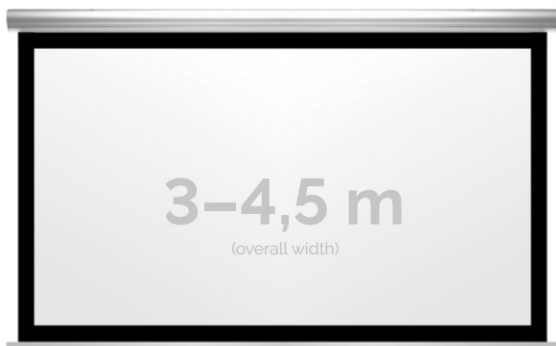

Inteligentna Elektronika

Ul. Raduńska 36A
83-333 Chmielno

Tel.: +48 730 90 60 90

E-mail: info@centrumprojekcji.pl

Nazwa **Ekran Elektryczny Ścienno-Sufitowy
Kauber Blue Label XL Black Frame BF 400
390x244 cm 16:10 181" Clear Vision
BLXLB.F.161.400**

Cena **13 190,00 zł**

Producent **Kauber**

OPIS PRODUKTU

OPIS PRODUKTU:

Blue label to seria elektrycznych ekranów projekcyjnych w aluminiowych, anodowanych obudowach. Ponadczasowe wzornictwo oraz szeroki wybór powierzchni projekcyjnych powoduje, że są to najczęściej wybierane ekrany do kina domowego oraz sal konferencyjnych. W wersji Tensioned wyposażone są dodatkowo w specjalny system napinaczy, by uzyskać płaską powierzchnię projekcyjną.

NAJWAŻNIEJSZE CECHY PRODUKTU:

Ekran z napędem elektrycznym umożliwiającym jego rozwijanie/zwijanie (opcja 60 miesięcznej gwarancji na silnik ekranu) Wymiary powierzchni aktywnej na zamówienie Wał nawojowy z wmontowanym cichym napędem rurowym Aluminiowa, anodowana obudowa (w standardzie srebrny kolor) Czarna ramka dookoła powierzchni projekcyjnej podnosi kontrast wyświetlanego filmu/prezentacji oraz eliminuje efekt Keystona ("trapezowania") Przełącznik ścienny natynkowy marki Somfy (w standardzie).

DANE TECHNICZNE:

Format:

1:14:316:916:10 dowolny

Dostępne powierzchnie:

Clear Vision: gain 1.0 Gray Pro: gain 0.8

Kolor obudowy:

biały

Dostępne sterowanie: