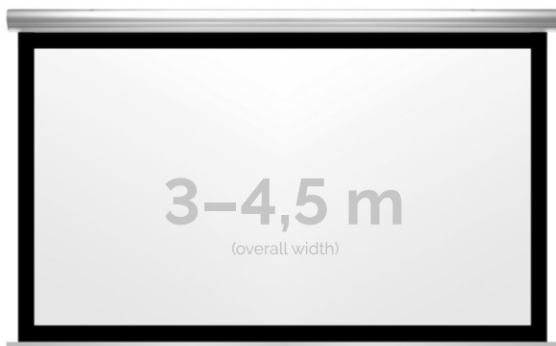

Inteligentna Elektronika

Ul. Raduńska 36A
83-333 Chmielno

Tel.: +48 730 90 60 90

E-mail: info@centrumprojekcji.pl

Nazwa

**Ekran Elektryczny Ścienno-Sufitowy
Kauber Blue Label XL Black Frame BF 400
390x293 cm 4:3 192" BLXLB.F.430.400**

Cena

12 299,00 zł

Producent

Kauber

OPIS PRODUKTU

OPIS PRODUKTU:

Blue label to seria elektrycznych ekranów projekcyjnych w aluminiowych, anodowanych obudowach. Ponadczasowe wzornictwo oraz szeroki wybór powierzchni projekcyjnych powoduje, że są to najczęściej wybierane ekrany do kina domowego oraz sal konferencyjnych. W wersji Tensioned wyposażone są dodatkowo w specjalny system napinaczy, by uzyskać płaską powierzchnię projekcyjną.

NAJWAŻNIEJSZE CECHY PRODUKTU:

Ekran z napędem elektrycznym umożliwiającym jego rozwijanie/zwijanie (opcja 60 miesięcznej gwarancji na silnik ekranu) Wymiary powierzchni aktywnej na zamówienie Wał nawojowy z wmontowanym cichym napędem rurowym Aluminiowa, anodowana obudowa (w standardzie srebrny kolor) Czarna ramka dookoła powierzchni projekcyjnej podnosi kontrast wyświetlanego filmu/prezentacji oraz eliminuje efekt Keystona ("trapezowania") Przełącznik ścienny natynkowy marki Somfy (w standardzie).

DANE TECHNICZNE:

Format:

1:14:316:916:10 dowolny

Dostępne powierzchnie:

Clear Vision: gain 1.0 Gray Pro: gain 0.8

Kolor obudowy:

biały

Dostępne sterowanie: