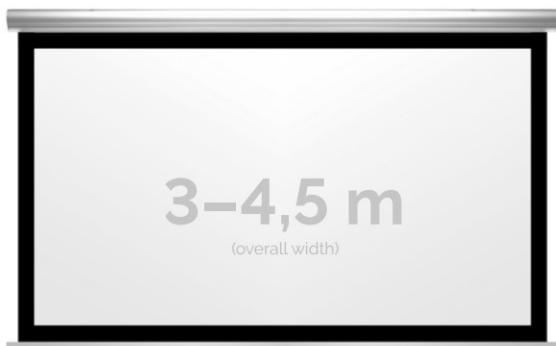

Inteligentna Elektronika

Ul. Raduńska 36A
83-333 Chmielno

Tel.: +48 730 90 60 90

E-mail: info@centrumprojekcji.pl

Nazwa **Ekran Elektryczny Ścienno-Sufitowy
Kauber Blue Label XL Black Frame BF 400
390x293 cm 4:3 192" BLXLB.F.430.400**

Cena **12 299,00 zł**

Producent **Kauber**

OPIS PRODUKTU

OPIS PRODUKTU:

Blue label to seria elektrycznych ekranów projekcyjnych w aluminiowych, anodowanych obudowach. Ponadczasowe wzornictwo oraz szeroki wybór powierzchni projekcyjnych powoduje, że są to najczęściej wybierane ekrany do kina domowego oraz sal konferencyjnych. W wersji Tensioned wyposażone są dodatkowo w specjalny system napinaczy, by uzyskać płaską powierzchnię projekcyjną.

NAJWAŻNIEJSZE CECHY PRODUKTU:

Ekran z napędem elektrycznym umożliwiającym jego rozwijanie/zwijanie (opcja 60 miesięcznej gwarancji na silnik ekranu) Wymiary powierzchni aktywnej na zamówienie Wał nawojowy z zamontowanym cichym napędem rurowym Aluminiowa, anodowana obudowa (w standardzie srebrny kolor) Czarna ramka dookoła powierzchni projekcyjnej podnosi kontrast wyświetlanego filmu/prezentacji oraz eliminuje efekt Keystona ("trapezowania") Przełącznik ścienny natynkowy marki Somfy (w standardzie).

OPCJE PERSONALIZACJI:

Format i wymiary ekranu Kolor obudowy (dowolnie wybrany z palety kolorów RAL, malowana proszkowo) Możliwość wyboru innych powierzchni projekcyjnych Możliwość wbudowania w silnik ekranu systemu sterowania radiowego z pilotem Niestandardowe opcje sterowania za pomocą podczerwieni / triggera 12v / triggera 230v Szerokość czarnej ramki (w standardzie 5cm)

DANE TECHNICZNE:

Format:

1:14:3 16:9 16:10 dowolny

Dostępne powierzchnie:

Clear Vision: gain 1.0 Gray Pro: gain 0.8

Kolor obudowy:

biały

Dostępne sterowanie:

wbudowane radiowe ścienne (standard) zewnętrzne radiowe trigger 12V trigger 230V odbiornik IR/RS