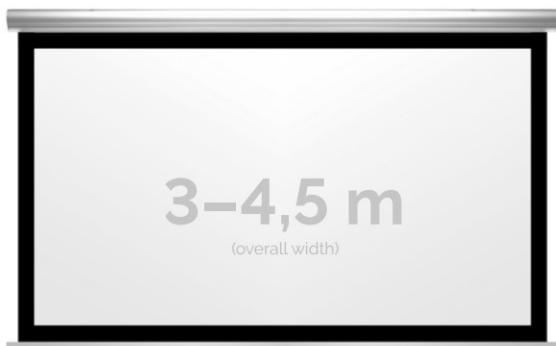

## Inteligentna Elektronika

Ul. Raduńska 36A  
83-333 Chmielno

Tel.: +48 730 90 60 90

E-mail: info@centrumprojekcji.pl

Nazwa

**Ekran Elektryczny Ścienno-Sufitowy  
Kauber Blue Label XL Black Frame BF 450  
440x330 cm 4:3 217" BLXLB.F.430.450**

### OPIS PRODUKTU:

Blue label to seria elektrycznych ekranów projekcyjnych w aluminiowych, anodowanych obudowach. Ponadczasowe wzornictwo oraz szeroki wybór powierzchni projekcyjnych powoduje, że są to najczęściej wybierane ekrany do kina domowego oraz sal konferencyjnych. W wersji Tensioned wyposażone są dodatkowo w specjalny system napinaczy, by uzyskać płaską powierzchnię projekcyjną.

### DANE TECHNICZNE:

Format:

1:14:316:916:10 dowolny

Dostępne powierzchnie:

Clear Vision: gain 1.0 Gray Pro: gain 0.8

Kolor obudowy:

biały

Dostępne sterowanie:

## CECHY PRODUKTU

Model/Seria	<b>Blue Label XL BF Black Frame</b>
Wielkość Obszaru Roboczego (cm)	<b>440x330</b>
Szerokość Obszaru Roboczego (cm)	<b>440</b>
Wysokość Obszaru Roboczego (cm)	<b>330</b>
Format Obszaru Roboczego	<b>4:3</b>
Przekątna (cale)	<b>217</b>
Rodzaj Płótna	<b>Clear Vision</b>
Czarna Ramka	<b>Tak</b>
Czarny Górny Pas	<b>Opcja</b>
Długość Kasety (cm)	<b>461.6</b>
System Napinaczy Płótna	<b>Opcja</b>
Strona Zasilania (Z Perspektywy Widza)	<b>Dowolna</b>
Sterowanie Ekranem	<b>Pilot Przewodowy Ścienny</b>
Wysuw Płótna Z Kasety	<b>Przedni Lub Tylny</b>