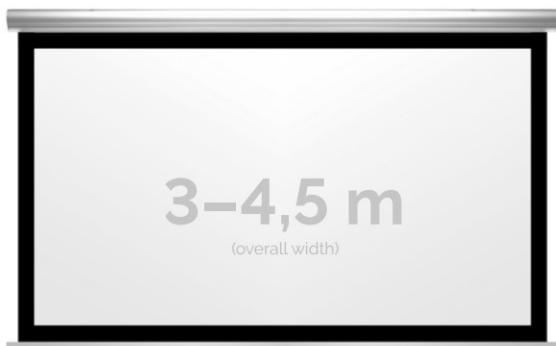

Inteligentna Elektronika

Ul. Raduńska 36A
83-333 Chmielno

Tel.: +48 730 90 60 90

E-mail: info@centrumprojekcji.pl

Nazwa

**Ekran Elektryczny Ścienno-Sufitowy
Kauber Blue Label XL Black Frame BF 450
440x330 cm 4:3 217" BLXLB.F.430.450**

Cena

12 999,00 zł

Producent

Kauber

OPIS PRODUKTU

OPIS PRODUKTU:

Blue label to seria elektrycznych ekranów projekcyjnych w aluminiowych, anodowanych obudowach. Ponadczasowe wzornictwo oraz szeroki wybór powierzchni projekcyjnych powoduje, że są to najczęściej wybierane ekrany do kina domowego oraz sal konferencyjnych. W wersji Tensioned wyposażone są dodatkowo w specjalny system napinaczy, by uzyskać płaską powierzchnię projekcyjną.

NAJWAŻNIEJSZE CECHY PRODUKTU:

Ekran z napędem elektrycznym umożliwiającym jego rozwijanie/zwijanie (opcja 60 miesięcznej gwarancji na silnik ekranu) Wymiary powierzchni aktywnej na zamówienie Wał nawojowy z wmontowanym cichym napędem rurowym Aluminiowa, anodowana obudowa (w standardzie srebrny kolor) Czarna ramka dookoła powierzchni projekcyjnej podnosi kontrast wyświetlanego filmu/prezentacji oraz eliminuje efekt Keystona ("trapezowania") Przełącznik ścienny natynkowy marki Somfy (w standardzie).

OPCJE PERSONALIZACJI:

Format i wymiary ekranu Kolor obudowy (dowolnie wybrany z palety kolorów RAL, malowana proszkowo) Możliwość wyboru innych powierzchni projekcyjnych Możliwość wbudowania w silnik ekranu systemu sterowania radiowego z pilotem Niestandardowe opcje sterowania za pomocą podczerwieni / triggera 12v / triggera 230v Szerokość czarnej ramki (w standardzie 5cm)

DANE TECHNICZNE:

Format:

1:14:316:916:10 dowolny

Dostępne powierzchnie:

Clear Vision: gain 1.0 Gray Pro: gain 0.8

Kolor obudowy:

biały

Dostępne sterowanie:

wbudowane radiowe aścienne (standard) zewnętrzne radiowe trigger 12V trigger 230V odbiornik IR/RS