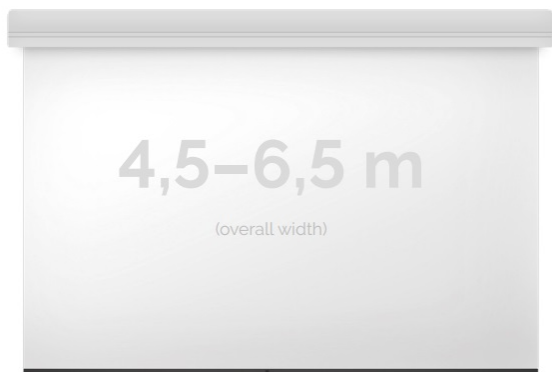

Inteligentna Elektronika

Ul. Raduńska 36A
83-333 Chmielno

Tel.: +48 730 90 60 90

E-mail: info@centrumprojekcji.pl

Nazwa	Ekran Elektryczny Ścienno-Sufitowy Kauber Large Midi 450 450x253 cm 16:9 203" Astral MIDI.169.450
Cena	15 360,00 zł
Producent	Kauber

OPIS PRODUKTU

OPIS PRODUKTU:

Ekran wielkoformatowe LARGE to gama rozwiązań przeznaczona do instalacji zarówno w aulach wykładowych, dużych salach konferencyjnych i widowiskowych (5-12m). Szeroki zakres zastosowań tej serii uzupełniają łączone bezszwowe powierzchnie projekcyjne do mocowań na konstrukcjach scenicznych. Napęd ekranu to silnik francuskiej firmy Somfy, który posiadają 5-letnią gwarancję. Podczas projektowania, szczególny nacisk został postawiony na stworzenie systemu szybkiej i intuicyjnej instalacji produktu. Obudowa ekranu została wykonana z aluminium, które poza atrakcyjnym wyglądem znacząco wpływa na zmniejszenie wagi ekranu w porównaniu ze stalowymi konstrukcjami.

Midi to seria ekranów, gdzie wymiar podstawy jest większy niż 4,5m. Bardzo solidnie wykonana obudowa z dużym wałem nawojowym i mocnym silnikiem. Zakres wymiarów w podstawie od 4,5 do 6,5m. Przedni wysuw powierzchni projekcyjnej z obudowy.

DANE TECHNICZNE:

Format:

1:14:316:916:10 dowolny

Dostępne powierzchnie:

Clear Vision: gain 1.0
White Ice: gain 1.2
Astral (projekcja obustronna): gain 2.8
Perforated (dźwięko-przepuszczalna): gain 1.0

Kolor obudowy: