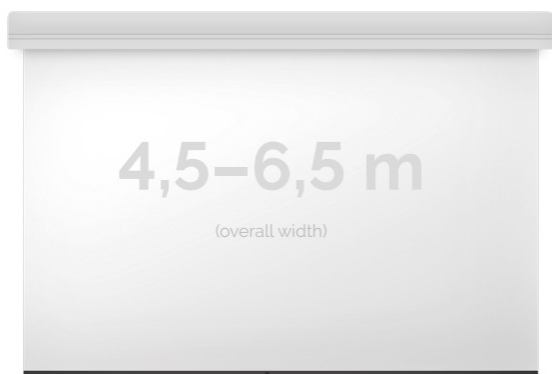

## Inteligentna Elektronika

Ul. Raduńska 36A  
83-333 Chmielno

Tel.: +48 730 90 60 90

E-mail: info@centrumprojekcji.pl

Nazwa	<b>Ekran Elektryczny Ścienno-Sufitowy Kauber Large Midi 450 450x253 cm 16:9 203" Astral MIDI.169.450</b>
Cena	<b>15 360,00 zł</b>
Producent	<b>Kauber</b>

### OPIS PRODUKTU:

Ekran wielkoformatowe LARGE to gama rozwiązań przeznaczona do instalacji zarówno w aulach wykładowych, dużych salach konferencyjnych i widowiskowych (5-12m). Szeroki zakres zastosowań tej serii uzupełniają łączone bezszwowe powierzchnie projekcyjne do mocowań na konstrukcjach scenicznych. Napęd ekranu to silnik francuskiej firmy Somfy, który posiadają 5-letnią gwarancję. Podczas projektowania, szczególny nacisk został postawiony na stworzenie systemu szybkiej i intuicyjnej instalacji produktu. Obudowa ekranu została wykonana z aluminium, które poza atrakcyjnym wyglądem znacząco wpływa na zmniejszenie wagi ekranu w porównaniu ze stalowymi konstrukcjami.

Midi to seria ekranów, gdzie wymiar podstawy jest większy niż 4,5m. Bardzo solidnie wykonana obudowa z dużym wałem nawojowym i mocnym silnikiem. Zakres wymiarów w podstawie od 4,5 do 6,5m. Przedni wysuw powierzchni projekcyjnej z obudowy.

### DANE TECHNICZNE:

Format:

1:14:316:916:10 dowolny

Dostępne powierzchnie:

Clear Vision: gain 1.0  
White Ice: gain 1.2  
Astral (projekcja obustronna): gain 2.8  
Perforated (dźwięko-przepuszczalna): gain 1.0