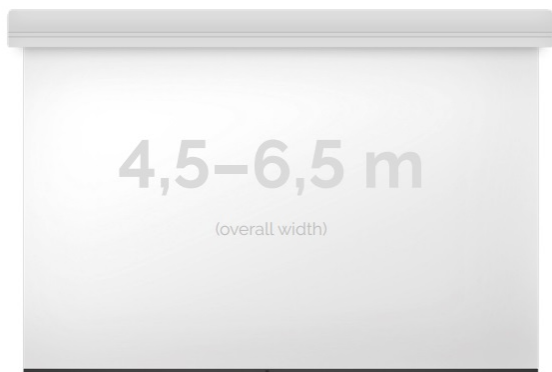

## Inteligentna Elektronika

Ul. Raduńska 36A  
83-333 Chmielno

Tel.: +48 730 90 60 90

E-mail: info@centrumprojekcji.pl

Nazwa	<b>Ekran Elektryczny Ścienno-Sufitowy Kauber Large Midi 450 450x281 cm 16:10 209" Astral MIDI.161.450</b>
Cena	<b>15 380,00 zł</b>
Producent	<b>Kauber</b>

### OPIS PRODUKTU:

Ekran wielkoformatowe LARGE to gama rozwiązań przeznaczona do instalacji zarówno w aulach wykładowych, dużych salach konferencyjnych i widowiskowych (5-12m). Szeroki zakres zastosowań tej serii uzupełniają łączone bezszwowe powierzchnie projekcyjne do mocowań na konstrukcjach scenicznych. Napęd ekranu to silnik francuskiej firmy Somfy, który posiadają 5-letnią gwarancję. Podczas projektowania, szczególny nacisk został postawiony na stworzenie systemu szybkiej i intuicyjnej instalacji produktu. Obudowa ekranu została wykonana z aluminium, które poza atrakcyjnym wyglądem znacząco wpływa na zmniejszenie wagi ekranu w porównaniu ze stalowymi konstrukcjami.

Midi to seria ekranów, gdzie wymiar podstawy jest większy niż 4,5m. Bardzo solidnie wykonana obudowa z dużym wałem nawojowym i mocnym silnikiem. Zakres wymiarów w podstawie od 4,5 do 6,5m. Przedni wysuw powierzchni projekcyjnej z obudowy.

### DANE TECHNICZNE:

Format:

1:14:316:916:10 dowolny

Dostępne powierzchnie:

Clear Vision: gain 1.0  
White Ice: gain 1.2  
Astral (projekcja obustronna): gain 2.8  
Perforated (dźwięko-przepuszczalna): gain 1.0