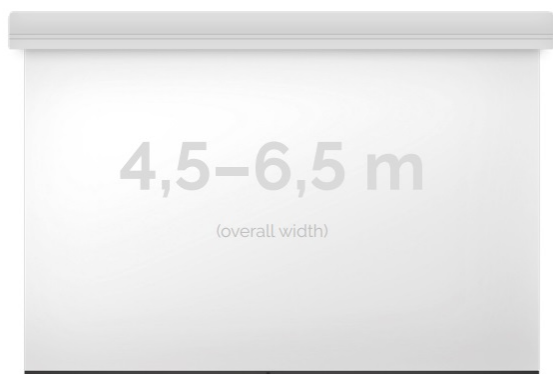

Inteligentna Elektronika

Ul. Raduńska 36A
83-333 Chmielno

Tel.: +48 730 90 60 90

E-mail: info@centrumprojekcji.pl

Nazwa	Ekran Elektryczny Ścienno-Sufitowy Kauber Large Midi 450 450x281 cm 16:10 209" Astral MIDI.161.450
Cena	15 380,00 zł
Producent	Kauber

OPIS PRODUKTU

OPIS PRODUKTU:

Ekran wielkoformatowe LARGE to gama rozwiązań przeznaczona do instalacji zarówno w aulach wykładowych, dużych salach konferencyjnych i widowiskowych (5-12m). Szeroki zakres zastosowań tej serii uzupełniają łączone bezszwowe powierzchnie projekcyjne do mocowań na konstrukcjach scenicznych. Napęd ekranu to silnik francuskiej firmy Somfy, który posiadają 5-letnią gwarancję. Podczas projektowania, szczególny nacisk został postawiony na stworzenie systemu szybkiej i intuicyjnej instalacji produktu. Obudowa ekranu została wykonana z aluminium, które poza atrakcyjnym wyglądem znacząco wpływa na zmniejszenie wagi ekranu w porównaniu ze stalowymi konstrukcjami.

Midi to seria ekranów, gdzie wymiar podstawy jest większy niż 4,5m. Bardzo solidnie wykonana obudowa z dużym wałem nawojowym i mocnym silnikiem. Zakres wymiarów w podstawie od 4,5 do 6,5m. Przedni wysuw powierzchni projekcyjnej z obudowy.

DANE TECHNICZNE:

Format:

1:14:316:916:10 dowolny

Dostępne powierzchnie:

Clear Vision: gain 1.0
White Ice: gain 1.2
Astral (projekcja obustronna): gain 2.8
Perforated (dźwięko-przepuszczalna): gain 1.0

Kolor obudowy: