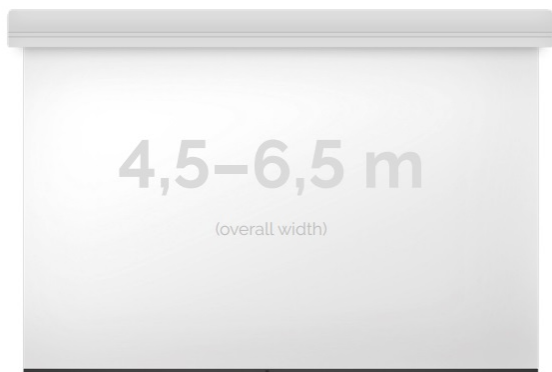

Inteligentna Elektronika

Ul. Raduńska 36A
83-333 Chmielno

Tel.: +48 730 90 60 90

E-mail: info@centrumprojekcji.pl

Nazwa	Ekran Elektryczny Ścienno-Sufitowy Kauber Large Midi 450 450x281 cm 16:10 209" Clear Vision MIDI.161.450
Cena	15 640,00 zł
Producent	Kauber

OPIS PRODUKTU

OPIS PRODUKTU:

Ekran wielkoformatowe LARGE to gama rozwiązań przeznaczona do instalacji zarówno w aulach wykładowych, dużych salach konferencyjnych i widowiskowych (5-12m). Szeroki zakres zastosowań tej serii uzupełniają łączone bezszwowe powierzchnie projekcyjne do mocowań na konstrukcjach scenicznych. Napęd ekranu to silnik francuskiej firmy Somfy, który posiadają 5-letnią gwarancję. Podczas projektowania, szczególny nacisk został postawiony na stworzenie systemu szybkiej i intuicyjnej instalacji produktu. Obudowa ekranu została wykonana z aluminium, które poza atrakcyjnym wyglądem znacząco wpływa na zmniejszenie wagi ekranu w porównaniu ze stalowymi konstrukcjami.

Midi to seria ekranów, gdzie wymiar podstawy jest większy niż 4,5m. Bardzo solidnie wykonana obudowa z dużym wałem nawojowym i mocnym silnikiem. Zakres wymiarów w podstawie od 4,5 do 6,5m. Przedni wysuw powierzchni projekcyjnej z obudowy.

DANE TECHNICZNE:

Format:

1:14:316:916:10 dowolny

Dostępne powierzchnie:

Clear Vision: gain 1.0
White Ice: gain 1.2
Astral (projekcja obustronna): gain 2.8
Perforated (dźwięko-przepuszczalna): gain 1.0

Kolor obudowy: