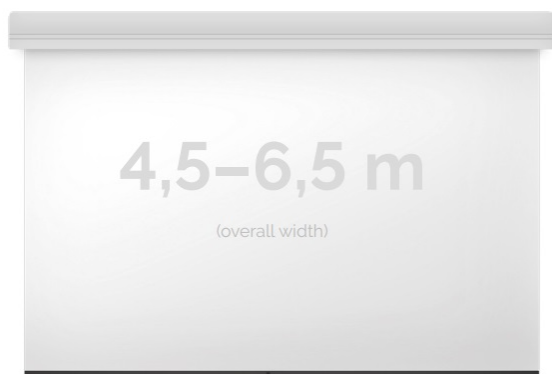

Inteligentna Elektronika

Ul. Raduńska 36A
83-333 Chmielno

Tel.: +48 730 90 60 90

E-mail: info@centrumprojekcji.pl

Nazwa	Ekran Elektryczny Ścienno-Sufitowy Kauber Large Midi 450 450x281 cm 16:10 209" Clear Vision MIDI.161.450
-------	---

Cena **15 640,00 zł**

Producent **Kauber**

OPIS PRODUKTU

OPIS PRODUKTU:

Ekran wielkoformatowe LARGE to gama rozwiązań przeznaczona do instalacji zarówno w aulach wykładowych, dużych salach konferencyjnych i widowiskowych (5-12m). Szeroki zakres zastosowań tej serii uzupełniają łączone bezszwowe powierzchnie projekcyjne do mocowań na konstrukcjach scenicznych. Napęd ekranu to silnik francuskiej firmy Somfy, który posiadają 5-letnią gwarancję. Podczas projektowania, szczególny nacisk został postawiony na stworzenie systemu szybkiej i intuicyjnej instalacji produktu. Obudowa ekranu została wykonana z aluminium, które poza atrakcyjnym wyglądem znacząco wpływa na zmniejszenie wagi ekranu w porównaniu ze stalowymi konstrukcjami.

Midi to seria ekranów, gdzie wymiar podstawy jest większy niż 4,5m. Bardzo solidnie wykonana obudowa z dużym wałem nawojowym i mocnym silnikiem. Zakres wymiarów w podstawie od 4,5 do 6,5m. Przedni wysuw powierzchni projekcyjnej z obudowy.

DANE TECHNICZNE:

Format:

1:14:316:916:10 dowolny

Dostępne powierzchnie:

Clear Vision: gain 1.0
White Ice: gain 1.2
Astral (projekcja obustronna): gain 2.8
Perforated (dźwięko-przepuszczalna): gain 1.0

Kolor obudowy: