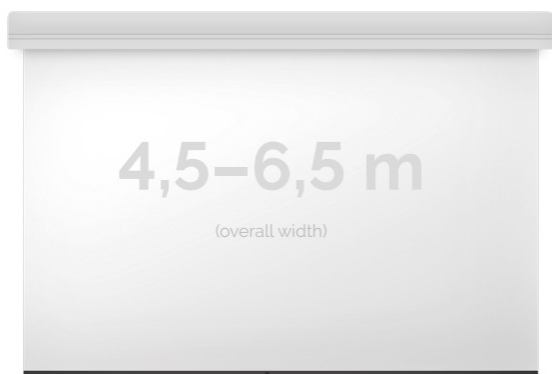

Inteligentna Elektronika

Ul. Raduńska 36A
83-333 Chmielno

Tel.: +48 730 90 60 90

E-mail: info@centrumprojekcji.pl

Nazwa

**Ekran Elektryczny Ścienno-Sufitowy
Kauber Large Midi 450 450x338 cm 4:3 222"
Clear Vision MIDI.430.450**

Cena

15 680,00 zł

Producent

Kauber

OPIS PRODUKTU

OPIS PRODUKTU:

Ekran wielkoformatowe LARGE to gama rozwiązań przeznaczona do instalacji zarówno w aulach wykładowych, dużych salach konferencyjnych i widowiskowych (5-12m). Szeroki zakres zastosowań tej serii uzupełniają łączone bezszwowe powierzchnie projekcyjne do mocowań na konstrukcjach scenicznych. Napęd ekranu to silnik francuskiej firmy Somfy, który posiadają 5-letnią gwarancję. Podczas projektowania, szczególny nacisk został postawiony na stworzenie systemu szybkiej i intuicyjnej instalacji produktu. Obudowa ekranu została wykonana z aluminium, które poza atrakcyjnym wyglądem znacząco wpływa na zmniejszenie wagi ekranu w porównaniu ze stalowymi konstrukcjami.

Midi to seria ekranów, gdzie wymiar podstawy jest większy niż 4,5m. Bardzo solidnie wykonana obudowa z dużym wałem nawojowym i mocnym silnikiem. Zakres wymiarów w podstawie od 4,5 do 6,5m. Przedni wysuw powierzchni projekcyjnej z obudowy.

NAJWAŻNIEJSZE CECHY PRODUKTU:

Ekran z napędem elektrycznym umożliwiającym jego rozwijanie/zwijanie (opcja 60 miesięcznej gwarancji na silnik ekranu) Wymiary powierzchni aktywnej na zamówienie Aluminiowa obudowa (w standardzie biały kolor) Przełącznik ścienny natynkowy marki Somfy (w standardzie)

OPCJE PERSONALIZACJI:

Format i wymiary ekranu
Możliwość wyboru innych powierzchni projekcyjnych
Możliwość wbudowania w silnik ekranu systemu sterowania radiowego z pilotem
Niestandardowe opcje sterowania za pomocą podczerwieni / triggera 12v / triggera 230v

DANE TECHNICZNE:

Format:

1:14:316:916:10 dowolny

Dostępne powierzchnie:

Clear Vision: gain 1.0
White Ice: gain 1.2
Astral (projekcja obustronna): gain 2.8
Perforated (dźwięko-przepuszczalna): gain 1.0