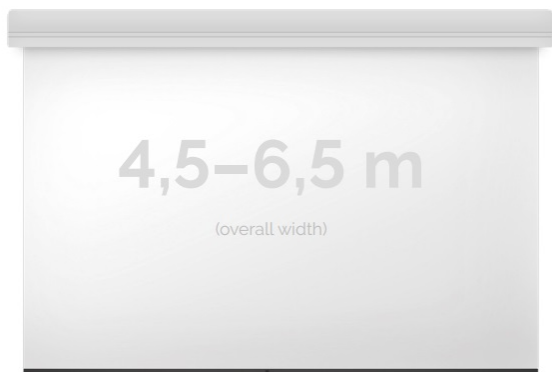

Inteligentna Elektronika

Ul. Raduńska 36A
83-333 Chmielno

Tel.: +48 730 90 60 90

E-mail: info@centrumprojekcji.pl

Nazwa	Ekran Elektryczny Ścienno-Sufitowy Kauber Large Midi 450 450x338 cm 4:3 222" Clear Vision MIDI.430.450
Cena	15 680,00 zł
Producent	Kauber

OPIS PRODUKTU

OPIS PRODUKTU:

Ekran wielkoformatowe LARGE to gama rozwiązań przeznaczona do instalacji zarówno w aulach wykładowych, dużych salach konferencyjnych i widowiskowych (5-12m). Szeroki zakres zastosowań tej serii uzupełniają łączone bezszwowe powierzchnie projekcyjne do mocowań na konstrukcjach scenicznych. Napęd ekranu to silnik francuskiej firmy Somfy, który posiadają 5-letnią gwarancję. Podczas projektowania, szczególny nacisk został postawiony na stworzenie systemu szybkiej i intuicyjnej instalacji produktu. Obudowa ekranu została wykonana z aluminium, które poza atrakcyjnym wyglądem znacząco wpływa na zmniejszenie wagi ekranu w porównaniu ze stalowymi konstrukcjami.

Midi to seria ekranów, gdzie wymiar podstawy jest większy niż 4,5m. Bardzo solidnie wykonana obudowa z dużym wałem nawojowym i mocnym silnikiem. Zakres wymiarów w podstawie od 4,5 do 6,5m. Przedni wysuw powierzchni projekcyjnej z obudowy.

DANE TECHNICZNE:

Format:

1:14:316:916:10 dowolny

Dostępne powierzchnie:

Clear Vision: gain 1.0
White Ice: gain 1.2
Astral (projekcja obustronna): gain 2.8
Perforated (dźwięko-przepuszczalna): gain 1.0

Kolor obudowy: