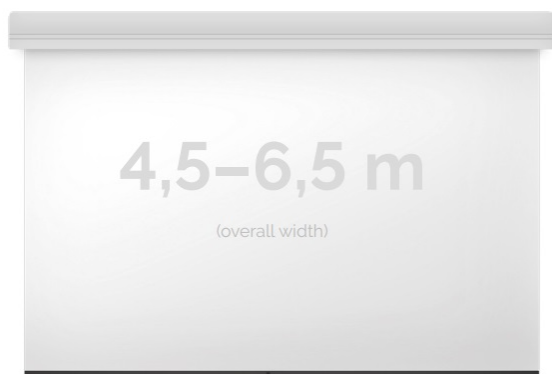

Inteligentna Elektronika

Ul. Raduńska 36A
83-333 Chmielno

Tel.: +48 730 90 60 90

E-mail: info@centrumprojekcji.pl

Nazwa **Ekran Elektryczny Ścienno-Sufitowy
Kauber Large Midi 450 450x338 cm 4:3 222"
Astral MIDI.430.450**

Cena **15 420,00 zł**

Producent **Kauber**

OPIS PRODUKTU

OPIS PRODUKTU:

Ekran wielkoformatowe LARGE to gama rozwiązań przeznaczona do instalacji zarówno w aulach wykładowych, dużych salach konferencyjnych i widowiskowych (5-12m). Szeroki zakres zastosowań tej serii uzupełniają łączone bezszwowe powierzchnie projekcyjne do mocowań na konstrukcjach scenicznych. Napęd ekranu to silnik francuskiej firmy Somfy, który posiadają 5-letnią gwarancję. Podczas projektowania, szczególny nacisk został postawiony na stworzenie systemu szybkiej i intuicyjnej instalacji produktu. Obudowa ekranu została wykonana z aluminium, które poza atrakcyjnym wyglądem znacząco wpływa na zmniejszenie wagi ekranu w porównaniu ze stalowymi konstrukcjami.

Midi to seria ekranów, gdzie wymiar podstawy jest większy niż 4,5m. Bardzo solidnie wykonana obudowa z dużym wałem nawojowym i mocnym silnikiem. Zakres wymiarów w podstawie od 4,5 do 6,5m. Przedni wysuw powierzchni projekcyjnej z obudowy.

NAJWAŻNIEJSZE CECHY PRODUKTU:

Ekran z napędem elektrycznym umożliwiającym jego rozwijanie/zwijanie (opcja 60 miesięcznej gwarancji na silnik ekranu) Wymiary powierzchni aktywnej na zamówienie Aluminiowa obudowa (w standardzie biały kolor) Przełącznik ścienny natynkowy marki Somfy (w standardzie)

OPCJE PERSONALIZACJI:

Format i wymiary ekranu
Możliwość wyboru innych powierzchni projekcyjnych
Możliwość wbudowania w silnik ekranu systemu sterowania radiowego z pilotem
Niestandardowe opcje sterowania za pomocą podczerwieni / triggera 12v / triggera 230v

DANE TECHNICZNE:

Format:

1:14:316:916:10 dowolny

Dostępne powierzchnie:

Clear Vision: gain 1.0
White Ice: gain 1.2
Astral (projekcja obustronna): gain 2.8
Perforated (dźwięko-przepuszczalna): gain 1.0