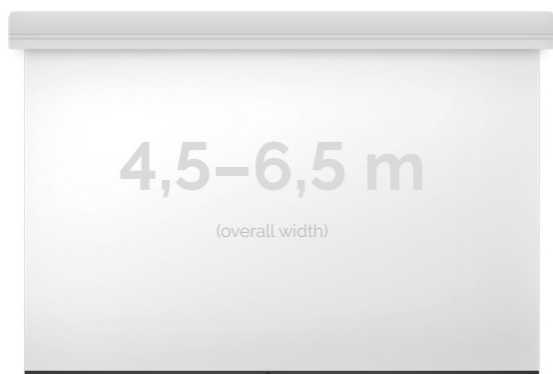

Inteligentna Elektronika

Ul. Raduńska 36A
83-333 Chmielno

Tel.: +48 730 90 60 90

E-mail: info@centrumprojekcji.pl

Nazwa **Ekran Elektryczny Ścienno-Sufitowy
Kauber Large Midi 450 450x338 cm 4:3 222"
Astral MIDI.430.450**

Cena **15 420,00 zł**

Producent **Kauber**

OPIS PRODUKTU

OPIS PRODUKTU:

Ekran wielkoformatowe LARGE to gama rozwiązań przeznaczona do instalacji zarówno w aulach wykładowych, dużych salach konferencyjnych i widowiskowych (5-12m). Szeroki zakres zastosowań tej serii uzupełniają łączone bezszwowe powierzchnie projekcyjne do mocowań na konstrukcjach scenicznych. Napęd ekranu to silnik francuskiej firmy Somfy, który posiadają 5-letnią gwarancję. Podczas projektowania, szczególny nacisk został postawiony na stworzenie systemu szybkiej i intuicyjnej instalacji produktu. Obudowa ekranu została wykonana z aluminium, które poza atrakcyjnym wyglądem znacząco wpływa na zmniejszenie wagi ekranu w porównaniu ze stalowymi konstrukcjami.

Midi to seria ekranów, gdzie wymiar podstawy jest większy niż 4,5m. Bardzo solidnie wykonana obudowa z dużym wałem nawojowym i mocnym silnikiem. Zakres wymiarów w podstawie od 4,5 do 6,5m. Przedni wysuw powierzchni projekcyjnej z obudowy.

NAJWAŻNIEJSZE CECHY PRODUKTU:

Ekran z napędem elektrycznym umożliwiającą jego rozwijanie/zwijanie (opcja 60 miesięcznej gwarancji na silnik ekranu)Wymiary powierzchni aktywnej na zamówienieAluminiowa obudowa (w standardzie biały kolor)Przełącznik ścienny natynkowy marki Somfy (w standardzie)

OPCJE PERSONALIZACJI:

Format i wymiary ekranuMożliwość wyboru innych powierzchni projekcyjnychMożliwość wbudowania w silnik ekranu systemu sterowania radiowego z pilotemNiestandardowe opcje sterowania za pomocą podczerwieni / triggera 12v / triggera 230v

DANE TECHNICZNE:

Format:

1:14:316:916:10dowolny

Dostępne powierzchnie:

Clear Vision: gain 1.0White Ice: gain 1.2Astral (projekcja obustronna): gain 2.8Perforated (dźwięko-przepuszczalna): gain 1.0