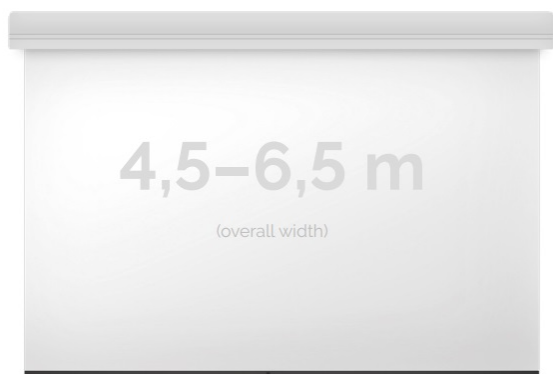

## Inteligentna Elektronika

Ul. Raduńska 36A  
83-333 Chmielno

Tel.: +48 730 90 60 90

E-mail: info@centrumprojekcji.pl

Nazwa	<b>Ekran Elektryczny Ścienno-Sufitowy Kauber Large Midi 450 450x338 cm 4:3 222" Astral MIDI.430.450</b>
Cena	<b>15 420,00 zł</b>
Producent	<b>Kauber</b>

### OPIS PRODUKTU:

Ekran wielkoformatowe LARGE to gama rozwiązań przeznaczona do instalacji zarówno w aulach wykładowych, dużych salach konferencyjnych i widowiskowych (5-12m). Szeroki zakres zastosowań tej serii uzupełniają łączone bezszwowe powierzchnie projekcyjne do mocowań na konstrukcjach scenicznych. Napęd ekranu to silnik francuskiej firmy Somfy, który posiadają 5-letnią gwarancję. Podczas projektowania, szczególny nacisk został postawiony na stworzenie systemu szybkiej i intuicyjnej instalacji produktu. Obudowa ekranu została wykonana z aluminium, które poza atrakcyjnym wyglądem znacząco wpływa na zmniejszenie wagi ekranu w porównaniu ze stalowymi konstrukcjami.

Midi to seria ekranów, gdzie wymiar podstawy jest większy niż 4,5m. Bardzo solidnie wykonana obudowa z dużym wałem nawojowym i mocnym silnikiem. Zakres wymiarów w podstawie od 4,5 do 6,5m. Przedni wysuw powierzchni projekcyjnej z obudowy.

### DANE TECHNICZNE:

Format:

1:14:316:916:10 dowolny

Dostępne powierzchnie:

Clear Vision: gain 1.0  
White Ice: gain 1.2  
Astral (projekcja obustronna): gain 2.8  
Perforated (dźwięko-przepuszczalna): gain 1.0