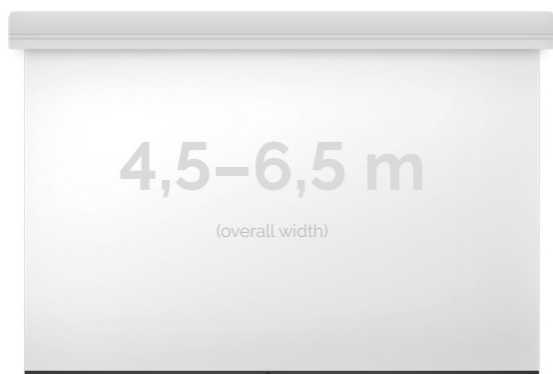

Inteligentna Elektronika

Ul. Raduńska 36A
83-333 Chmielno

Tel.: +48 730 90 60 90

E-mail: info@centrumprojekcji.pl

Nazwa	Ekran Elektryczny Ścienno-Sufitowy Kauber Large Midi 500 500x281 cm 16:9 226" Astral MIDI.169.500
Cena	16 580,00 zł
Producent	Kauber

OPIS PRODUKTU

OPIS PRODUKTU:

Ekran wielkoformatowe LARGE to gama rozwiązań przeznaczona do instalacji zarówno w aulach wykładowych, dużych salach konferencyjnych i widowiskowych (5-12m). Szeroki zakres zastosowań tej serii uzupełniają łączone bezszwowe powierzchnie projekcyjne do mocowań na konstrukcjach scenicznych. Napęd ekranu to silnik francuskiej firmy Somfy, który posiadają 5-letnią gwarancję. Podczas projektowania, szczególny nacisk został postawiony na stworzenie systemu szybkiej i intuicyjnej instalacji produktu. Obudowa ekranu została wykonana z aluminium, które poza atrakcyjnym wyglądem znacząco wpływa na zmniejszenie wagi ekranu w porównaniu ze stalowymi konstrukcjami.

Midi to seria ekranów, gdzie wymiar podstawy jest większy niż 4,5m. Bardzo solidnie wykonana obudowa z dużym wałem nawojowym i mocnym silnikiem. Zakres wymiarów w podstawie od 4,5 do 6,5m. Przedni wysuw powierzchni projekcyjnej z obudowy.

NAJWAŻNIEJSZE CECHY PRODUKTU:

Ekran z napędem elektrycznym umożliwiającym jego rozwijanie/zwijanie (opcja 60 miesięcznej gwarancji na silnik ekranu) Wymiary powierzchni aktywnej na zamówienie Aluminiowa obudowa (w standardzie biały kolor) Przełącznik ścienny natynkowy marki Somfy (w standardzie)

OPCJE PERSONALIZACJI:

Format i wymiary ekranu
Możliwość wyboru innych powierzchni projekcyjnych
Możliwość wbudowania w silnik ekranu systemu sterowania radiowego z pilotem
Niestandardowe opcje sterowania za pomocą podczerwieni / triggera 12v / triggera 230v

DANE TECHNICZNE:

Format:

1:14:316:916:10 dowolny

Dostępne powierzchnie:

Clear Vision: gain 1.0
White Ice: gain 1.2
Astral (projekcja obustronna): gain 2.8
Perforated (dźwięko-przepuszczalna): gain 1.0