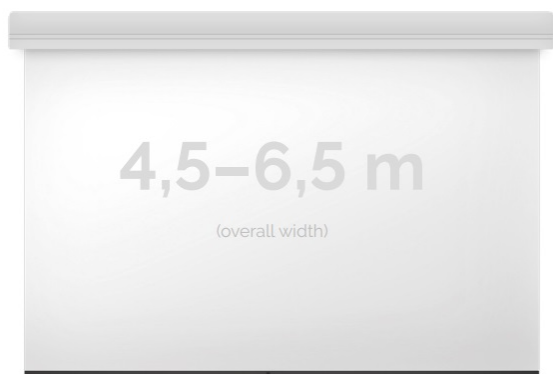

Inteligentna Elektronika

Ul. Raduńska 36A
83-333 Chmielno

Tel.: +48 730 90 60 90

E-mail: info@centrumprojekcji.pl

Nazwa	Ekran Elektryczny Ścienno-Sufitowy Kauber Large Midi 500 500x281 cm 16:9 226" Astral MIDI.169.500
Cena	16 580,00 zł
Producent	Kauber

OPIS PRODUKTU

OPIS PRODUKTU:

Ekran wielkoformatowe LARGE to gama rozwiązań przeznaczona do instalacji zarówno w aulach wykładowych, dużych salach konferencyjnych i widowiskowych (5-12m). Szeroki zakres zastosowań tej serii uzupełniają łączone bezszwowe powierzchnie projekcyjne do mocowań na konstrukcjach scenicznych. Napęd ekranu to silnik francuskiej firmy Somfy, który posiadają 5-letnią gwarancję. Podczas projektowania, szczególny nacisk został postawiony na stworzenie systemu szybkiej i intuicyjnej instalacji produktu. Obudowa ekranu została wykonana z aluminium, które poza atrakcyjnym wyglądem znacząco wpływa na zmniejszenie wagi ekranu w porównaniu ze stalowymi konstrukcjami.

Midi to seria ekranów, gdzie wymiar podstawy jest większy niż 4,5m. Bardzo solidnie wykonana obudowa z dużym wałem nawojowym i mocnym silnikiem. Zakres wymiarów w podstawie od 4,5 do 6,5m. Przedni wysuw powierzchni projekcyjnej z obudowy.

DANE TECHNICZNE:

Format:

1:14:316:916:10 dowolny

Dostępne powierzchnie:

Clear Vision: gain 1.0
White Ice: gain 1.2
Astral (projekcja obustronna): gain 2.8
Perforated (dźwięko-przepuszczalna): gain 1.0

Kolor obudowy: