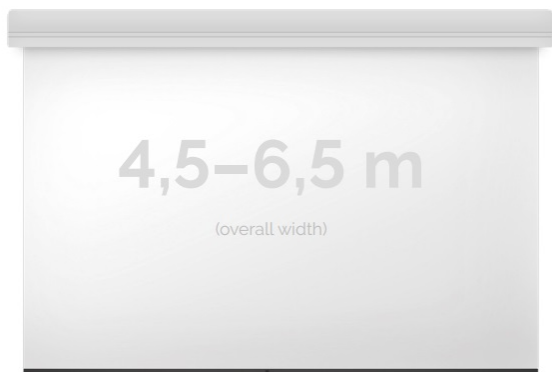

## Inteligentna Elektronika

Ul. Raduńska 36A  
83-333 Chmielno

Tel.: +48 730 90 60 90

E-mail: info@centrumprojekcji.pl

Nazwa	<b>Ekran Elektryczny Ścienno-Sufitowy Kauber Large Midi 500 500x281 cm 16:9 226" Clear Vision MIDI.169.500</b>
Cena	<b>15 699,00 zł</b>
Producent	<b>Kauber</b>

### OPIS PRODUKTU:

Ekran wielkoformatowe LARGE to gama rozwiązań przeznaczona do instalacji zarówno w aulach wykładowych, dużych salach konferencyjnych i widowiskowych (5-12m). Szeroki zakres zastosowań tej serii uzupełniają łączone bezszwowe powierzchnie projekcyjne do mocowań na konstrukcjach scenicznych. Napęd ekranu to silnik francuskiej firmy Somfy, który posiadają 5-letnią gwarancję. Podczas projektowania, szczególny nacisk został postawiony na stworzenie systemu szybkiej i intuicyjnej instalacji produktu. Obudowa ekranu została wykonana z aluminium, które poza atrakcyjnym wyglądem znacząco wpływa na zmniejszenie wagi ekranu w porównaniu ze stalowymi konstrukcjami.

Midi to seria ekranów, gdzie wymiar podstawy jest większy niż 4,5m. Bardzo solidnie wykonana obudowa z dużym wałem nawojowym i mocnym silnikiem. Zakres wymiarów w podstawie od 4,5 do 6,5m. Przedni wysuw powierzchni projekcyjnej z obudowy.

### DANE TECHNICZNE:

Format:

1:14:316:916:10 dowolny

Dostępne powierzchnie:

Clear Vision: gain 1.0  
White Ice: gain 1.2  
Astral (projekcja obustronna): gain 2.8  
Perforated (dźwięko-przepuszczalna): gain 1.0