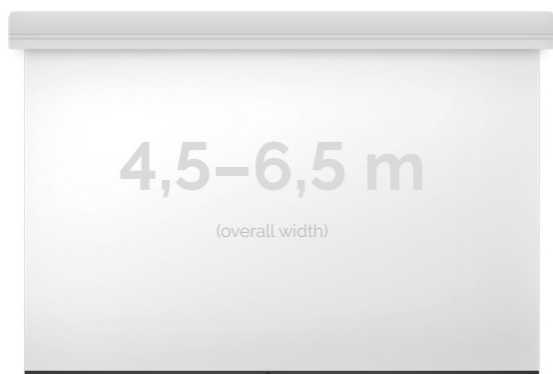

Inteligentna Elektronika

Ul. Raduńska 36A
83-333 Chmielno

Tel.: +48 730 90 60 90

E-mail: info@centrumprojekcji.pl

Nazwa

**Ekran Elektryczny Ścienno-Sufitowy
Kauber Large Midi 500 500x281 cm 16:9
226" Clear Vision MIDI.169.500**

Cena

15 699,00 zł

Producent

Kauber

OPIS PRODUKTU

OPIS PRODUKTU:

Ekran wielkoformatowe LARGE to gama rozwiązań przeznaczona do instalacji zarówno w aulach wykładowych, dużych salach konferencyjnych i widowiskowych (5-12m). Szeroki zakres zastosowań tej serii uzupełniają łączone bezszwowe powierzchnie projekcyjne do mocowań na konstrukcjach scenicznych. Napęd ekranu to silnik francuskiej firmy Somfy, który posiadają 5-letnią gwarancję. Podczas projektowania, szczególny nacisk został postawiony na stworzenie systemu szybkiej i intuicyjnej instalacji produktu. Obudowa ekranu została wykonana z aluminium, które poza atrakcyjnym wyglądem znacząco wpływa na zmniejszenie wagi ekranu w porównaniu ze stalowymi konstrukcjami.

Midi to seria ekranów, gdzie wymiar podstawy jest większy niż 4,5m. Bardzo solidnie wykonana obudowa z dużym wałem nawojowym i mocnym silnikiem. Zakres wymiarów w podstawie od 4,5 do 6,5m. Przedni wysuw powierzchni projekcyjnej z obudowy.

NAJWAŻNIEJSZE CECHY PRODUKTU:

Ekran z napędem elektrycznym umożliwiającym jego rozwijanie/zwijanie (opcja 60 miesięcznej gwarancji na silnik ekranu) Wymiary powierzchni aktywnej na zamówienie Aluminiowa obudowa (w standardzie biały kolor) Przełącznik ścienny natynkowy marki Somfy (w standardzie)

OPCJE PERSONALIZACJI:

Format i wymiary ekranu
Możliwość wyboru innych powierzchni projekcyjnych
Możliwość wbudowania w silnik ekranu systemu sterowania radiowego z pilotem
Niestandardowe opcje sterowania za pomocą podczerwieni / triggera 12v / triggera 230v

DANE TECHNICZNE:

Format:

1:14:316:916:10 dowolny

Dostępne powierzchnie:

Clear Vision: gain 1.0
White Ice: gain 1.2
Astral (projekcja obustronna): gain 2.8
Perforated (dźwięko-przepuszczalna): gain 1.0