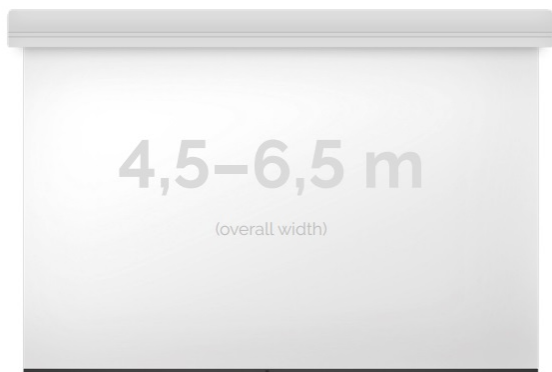

Inteligentna Elektronika

Ul. Raduńska 36A
83-333 Chmielno

Tel.: +48 730 90 60 90

E-mail: info@centrumprojekcji.pl

Nazwa	Ekran Elektryczny Ścienno-Sufitowy Kauber Large Midi 500 500x281 cm 16:9 226" Clear Vision MIDI.169.500
Cena	15 699,00 zł
Producent	Kauber

OPIS PRODUKTU

OPIS PRODUKTU:

Ekran wielkoformatowe LARGE to gama rozwiązań przeznaczona do instalacji zarówno w aulach wykładowych, dużych salach konferencyjnych i widowiskowych (5-12m). Szeroki zakres zastosowań tej serii uzupełniają łączone bezszwowe powierzchnie projekcyjne do mocowań na konstrukcjach scenicznych. Napęd ekranu to silnik francuskiej firmy Somfy, który posiadają 5-letnią gwarancję. Podczas projektowania, szczególny nacisk został postawiony na stworzenie systemu szybkiej i intuicyjnej instalacji produktu. Obudowa ekranu została wykonana z aluminium, które poza atrakcyjnym wyglądem znacząco wpływa na zmniejszenie wagi ekranu w porównaniu ze stalowymi konstrukcjami.

Midi to seria ekranów, gdzie wymiar podstawy jest większy niż 4,5m. Bardzo solidnie wykonana obudowa z dużym wałem nawojowym i mocnym silnikiem. Zakres wymiarów w podstawie od 4,5 do 6,5m. Przedni wysuw powierzchni projekcyjnej z obudowy.

DANE TECHNICZNE:

Format:

1:14:316:916:10 dowolny

Dostępne powierzchnie:

Clear Vision: gain 1.0
White Ice: gain 1.2
Astral (projekcja obustronna): gain 2.8
Perforated (dźwięko-przepuszczalna): gain 1.0

Kolor obudowy: