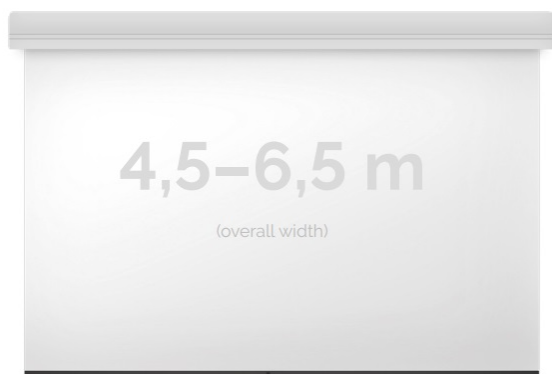

Inteligentna Elektronika

Ul. Raduńska 36A
83-333 Chmielno

Tel.: +48 730 90 60 90

E-mail: info@centrumprojekcji.pl

Nazwa	Ekran Elektryczny Ścienno-Sufitowy Kauber Large Midi 500 500x313 cm 16:10 232" Astral MIDI.161.500

Cena **16 340,00 zł**

Producent **Kauber**

OPIS PRODUKTU

OPIS PRODUKTU:

Ekran wielkoformatowe LARGE to gama rozwiązań przeznaczona do instalacji zarówno w aulach wykładowych, dużych salach konferencyjnych i widowiskowych (5-12m). Szeroki zakres zastosowań tej serii uzupełniają łączone bezszwowe powierzchnie projekcyjne do mocowań na konstrukcjach scenicznych. Napęd ekranu to silnik francuskiej firmy Somfy, który posiadają 5-letnią gwarancję. Podczas projektowania, szczególny nacisk został postawiony na stworzenie systemu szybkiej i intuicyjnej instalacji produktu. Obudowa ekranu została wykonana z aluminium, które poza atrakcyjnym wyglądem znacząco wpływa na zmniejszenie wagi ekranu w porównaniu ze stalowymi konstrukcjami.

Midi to seria ekranów, gdzie wymiar podstawy jest większy niż 4,5m. Bardzo solidnie wykonana obudowa z dużym wałem nawojowym i mocnym silnikiem. Zakres wymiarów w podstawie od 4,5 do 6,5m. Przedni wysuw powierzchni projekcyjnej z obudowy.

NAJWAŻNIEJSZE CECHY PRODUKTU:

Ekran z napędem elektrycznym umożliwiającym jego rozwijanie/zwijanie (opcja 60 miesięcznej gwarancji na silnik ekranu) Wymiary powierzchni aktywnej na zamówienie Aluminiowa obudowa (w standardzie biały kolor) Przełącznik ścienny natynkowy marki Somfy (w standardzie)

OPCJE PERSONALIZACJI:

Format i wymiary ekranu
Możliwość wyboru innych powierzchni projekcyjnych
Możliwość wbudowania w silnik ekranu systemu sterowania radiowego z pilotem
Niestandardowe opcje sterowania za pomocą podczerwieni / triggera 12v / triggera 230v

DANE TECHNICZNE:

Format:

1:14:316:916:10 dowolny

Dostępne powierzchnie:

Clear Vision: gain 1.0
White Ice: gain 1.2
Astral (projekcja obustronna): gain 2.8
Perforated (dźwięko-przepuszczalna): gain 1.0