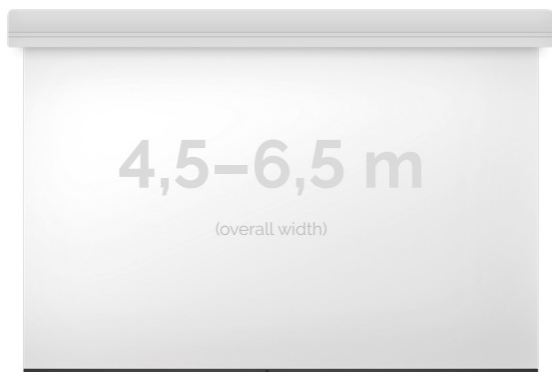

Inteligentna Elektronika

Ul. Raduńska 36A
83-333 Chmielno

Tel.: +48 730 90 60 90

E-mail: info@centrumprojekcji.pl

Nazwa	Ekran Elektryczny Ścienno-Sufitowy Kauber Large Midi 500 500x313 cm 16:10 232" Astral MIDI.161.500
Cena	16 340,00 zł
Producent	Kauber

OPIS PRODUKTU

OPIS PRODUKTU:

Ekran wielkoformatowe LARGE to gama rozwiązań przeznaczona do instalacji zarówno w aulach wykładowych, dużych salach konferencyjnych i widowiskowych (5-12m). Szeroki zakres zastosowań tej serii uzupełniają łączone bezszwowe powierzchnie projekcyjne do mocowań na konstrukcjach scenicznych. Napęd ekranu to silnik francuskiej firmy Somfy, który posiadają 5-letnią gwarancję. Podczas projektowania, szczególny nacisk został postawiony na stworzenie systemu szybkiej i intuicyjnej instalacji produktu. Obudowa ekranu została wykonana z aluminium, które poza atrakcyjnym wyglądem znacząco wpływa na zmniejszenie wagi ekranu w porównaniu ze stalowymi konstrukcjami.

Midi to seria ekranów, gdzie wymiar podstawy jest większy niż 4,5m. Bardzo solidnie wykonana obudowa z dużym wałem nawojowym i mocnym silnikiem. Zakres wymiarów w podstawie od 4,5 do 6,5m. Przedni wysuw powierzchni projekcyjnej z obudowy.

DANE TECHNICZNE:

Format:

1:14:316:916:10 dowolny

Dostępne powierzchnie:

Clear Vision: gain 1.0
White Ice: gain 1.2
Astral (projekcja obustronna): gain 2.8
Perforated (dźwięko-przepuszczalna): gain 1.0

Kolor obudowy: