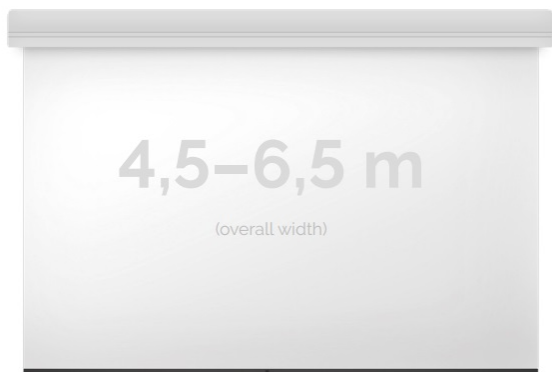

Inteligentna Elektronika

Ul. Raduńska 36A
83-333 Chmielno

Tel.: +48 730 90 60 90

E-mail: info@centrumprojekcji.pl

Nazwa	Ekran Elektryczny Ścienno-Sufitowy Kauber Large Midi 500 500x313 cm 16:10 232" Clear Vision MIDI.161.500
Cena	16 600,00 zł
Producent	Kauber

OPIS PRODUKTU

OPIS PRODUKTU:

Ekran wielkoformatowe LARGE to gama rozwiązań przeznaczona do instalacji zarówno w aulach wykładowych, dużych salach konferencyjnych i widowiskowych (5-12m). Szeroki zakres zastosowań tej serii uzupełniają łączone bezszwowe powierzchnie projekcyjne do mocowań na konstrukcjach scenicznych. Napęd ekranu to silnik francuskiej firmy Somfy, który posiadają 5-letnią gwarancję. Podczas projektowania, szczególny nacisk został postawiony na stworzenie systemu szybkiej i intuicyjnej instalacji produktu. Obudowa ekranu została wykonana z aluminium, które poza atrakcyjnym wyglądem znacząco wpływa na zmniejszenie wagi ekranu w porównaniu ze stalowymi konstrukcjami.

Midi to seria ekranów, gdzie wymiar podstawy jest większy niż 4,5m. Bardzo solidnie wykonana obudowa z dużym wałem nawojowym i mocnym silnikiem. Zakres wymiarów w podstawie od 4,5 do 6,5m. Przedni wysuw powierzchni projekcyjnej z obudowy.

DANE TECHNICZNE:

Format:

1:14:316:916:10 dowolny

Dostępne powierzchnie:

Clear Vision: gain 1.0
White Ice: gain 1.2
Astral (projekcja obustronna): gain 2.8
Perforated (dźwięko-przepuszczalna): gain 1.0

Kolor obudowy: