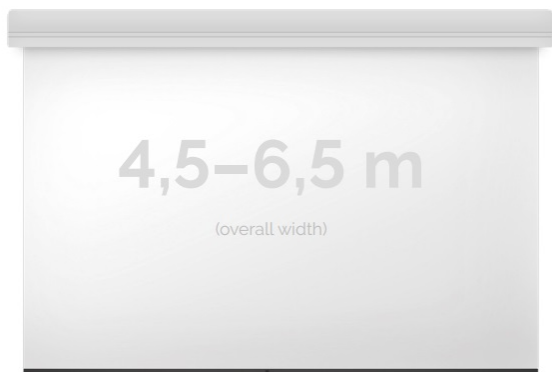

Inteligentna Elektronika

Ul. Raduńska 36A
83-333 Chmielno

Tel.: +48 730 90 60 90

E-mail: info@centrumprojekcji.pl

Nazwa	Ekran Elektryczny Ścienno-Sufitowy Kauber Large Midi 500 500x375 cm 4:3 246" Astral MIDI.430.500

Cena **16 380,00 zł**

Producent **Kauber**

OPIS PRODUKTU

OPIS PRODUKTU:

Ekran wielkoformatowe LARGE to gama rozwiązań przeznaczona do instalacji zarówno w aulach wykładowych, dużych salach konferencyjnych i widowiskowych (5-12m). Szeroki zakres zastosowań tej serii uzupełniają łączone bezszwowe powierzchnie projekcyjne do mocowań na konstrukcjach scenicznych. Napęd ekranu to silnik francuskiej firmy Somfy, który posiadają 5-letnią gwarancję. Podczas projektowania, szczególny nacisk został postawiony na stworzenie systemu szybkiej i intuicyjnej instalacji produktu. Obudowa ekranu została wykonana z aluminium, które poza atrakcyjnym wyglądem znacząco wpływa na zmniejszenie wagi ekranu w porównaniu ze stalowymi konstrukcjami.

Midi to seria ekranów, gdzie wymiar podstawy jest większy niż 4,5m. Bardzo solidnie wykonana obudowa z dużym wałem nawojowym i mocnym silnikiem. Zakres wymiarów w podstawie od 4,5 do 6,5m. Przedni wysuw powierzchni projekcyjnej z obudowy.

NAJWAŻNIEJSZE CECHY PRODUKTU:

Ekran z napędem elektrycznym umożliwiającym jego rozwijanie/zwijanie (opcja 60 miesięcznej gwarancji na silnik ekranu) Wymiary powierzchni aktywnej na zamówienie Aluminiowa obudowa (w standardzie biały kolor) Przełącznik ścienny natynkowy marki Somfy (w standardzie)

OPCJE PERSONALIZACJI:

Format i wymiary ekranu
Możliwość wyboru innych powierzchni projekcyjnych
Możliwość wbudowania w silnik ekranu systemu sterowania radiowego z pilotem
Niestandardowe opcje sterowania za pomocą podczerwieni / triggera 12v / triggera 230v

DANE TECHNICZNE:

Format:

1:14:316:916:10 dowolny

Dostępne powierzchnie:

Clear Vision: gain 1.0
White Ice: gain 1.2
Astral (projekcja obustronna): gain 2.8
Perforated (dźwięko-przepuszczalna): gain 1.0