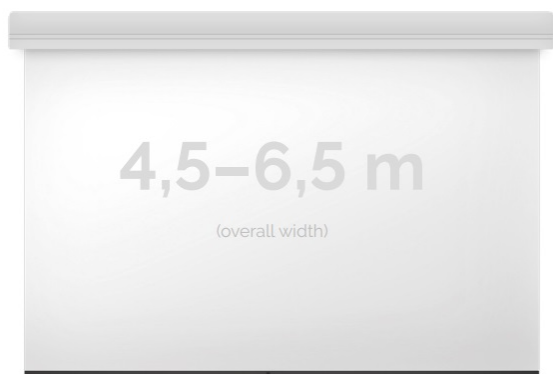

Inteligentna Elektronika

Ul. Raduńska 36A
83-333 Chmielno

Tel.: +48 730 90 60 90

E-mail: info@centrumprojekcji.pl

Nazwa	Ekran Elektryczny Ścienno-Sufitowy Kauber Large Midi 500 500x375 cm 4:3 246" Astral MIDI.430.500

Cena **16 380,00 zł**

Producent **Kauber**

OPIS PRODUKTU

OPIS PRODUKTU:

Ekran wielkoformatowe LARGE to gama rozwiązań przeznaczona do instalacji zarówno w aulach wykładowych, dużych salach konferencyjnych i widowiskowych (5-12m). Szeroki zakres zastosowań tej serii uzupełniają łączone bezszwowe powierzchnie projekcyjne do mocowań na konstrukcjach scenicznych. Napęd ekranu to silnik francuskiej firmy Somfy, który posiadają 5-letnią gwarancję. Podczas projektowania, szczególny nacisk został postawiony na stworzenie systemu szybkiej i intuicyjnej instalacji produktu. Obudowa ekranu została wykonana z aluminium, które poza atrakcyjnym wyglądem znacząco wpływa na zmniejszenie wagi ekranu w porównaniu ze stalowymi konstrukcjami.

Midi to seria ekranów, gdzie wymiar podstawy jest większy niż 4,5m. Bardzo solidnie wykonana obudowa z dużym wałem nawojowym i mocnym silnikiem. Zakres wymiarów w podstawie od 4,5 do 6,5m. Przedni wysuw powierzchni projekcyjnej z obudowy.

NAJWAŻNIEJSZE CECHY PRODUKTU:

Ekran z napędem elektrycznym umożliwiającą jego rozwijanie/zwijanie (opcja 60 miesięcznej gwarancji na silnik ekranu)Wymiary powierzchni aktywnej na zamówienieAluminiowa obudowa (w standardzie biały kolor)Przełącznik ścienny natynkowy marki Somfy (w standardzie)

OPCJE PERSONALIZACJI:

Format i wymiary ekranuMożliwość wyboru innych powierzchni projekcyjnychMożliwość wbudowania w silnik ekranu systemu sterowania radiowego z pilotemNiestandardowe opcje sterowania za pomocą podczerwieni / triggera 12v / triggera 230v

DANE TECHNICZNE:

Format:

1:14:316:916:10dowolny

Dostępne powierzchnie:

Clear Vision: gain 1.0White Ice: gain 1.2Astral (projekcja obustronna): gain 2.8Perforated (dźwięko-przepuszczalna): gain 1.0