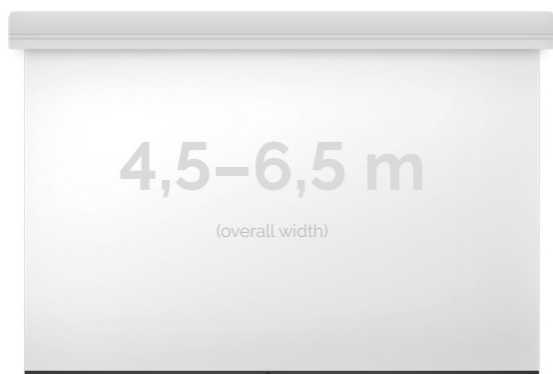

Inteligentna Elektronika

Ul. Raduńska 36A
83-333 Chmielno

Tel.: +48 730 90 60 90

E-mail: info@centrumprojekcji.pl

Nazwa	Ekran Elektryczny Ścienno-Sufitowy Kauber Large Midi 500 500x375 cm 4:3 246" Astral MIDI.430.500

Cena **16 380,00 zł**

Producent **Kauber**

OPIS PRODUKTU

OPIS PRODUKTU:

Ekran wielkoformatowe LARGE to gama rozwiązań przeznaczona do instalacji zarówno w aulach wykładowych, dużych salach konferencyjnych i widowiskowych (5-12m). Szeroki zakres zastosowań tej serii uzupełniają łączone bezszwowe powierzchnie projekcyjne do mocowań na konstrukcjach scenicznych. Napęd ekranu to silnik francuskiej firmy Somfy, który posiadają 5-letnią gwarancję. Podczas projektowania, szczególny nacisk został postawiony na stworzenie systemu szybkiej i intuicyjnej instalacji produktu. Obudowa ekranu została wykonana z aluminium, które poza atrakcyjnym wyglądem znacząco wpływa na zmniejszenie wagi ekranu w porównaniu ze stalowymi konstrukcjami.

Midi to seria ekranów, gdzie wymiar podstawy jest większy niż 4,5m. Bardzo solidnie wykonana obudowa z dużym wałem nawojowym i mocnym silnikiem. Zakres wymiarów w podstawie od 4,5 do 6,5m. Przedni wysuw powierzchni projekcyjnej z obudowy.

NAJWAŻNIEJSZE CECHY PRODUKTU:

Ekran z napędem elektrycznym umożliwiającym jego rozwijanie/zwijanie (opcja 60 miesięcznej gwarancji na silnik ekranu) Wymiary powierzchni aktywnej na zamówienie Aluminiowa obudowa (w standardzie biały kolor) Przełącznik ścienny natynkowy marki Somfy (w standardzie)

OPCJE PERSONALIZACJI:

Format i wymiary ekranu
Możliwość wyboru innych powierzchni projekcyjnych
Możliwość wbudowania w silnik ekranu systemu sterowania radiowego z pilotem
Niestandardowe opcje sterowania za pomocą podczerwieni / triggera 12v / triggera 230v

DANE TECHNICZNE:

Format:

1:14:316:916:10 dowolny

Dostępne powierzchnie:

Clear Vision: gain 1.0
White Ice: gain 1.2
Astral (projekcja obustronna): gain 2.8
Perforated (dźwięko-przepuszczalna): gain 1.0