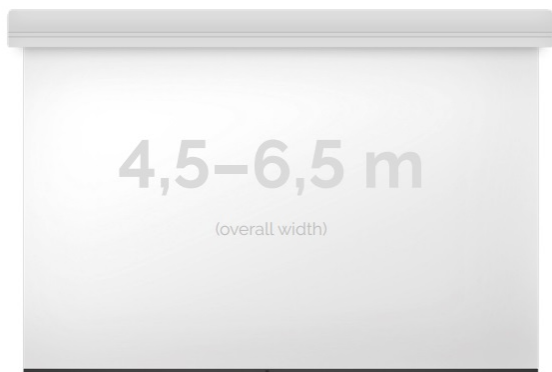

Inteligentna Elektronika

Ul. Raduńska 36A
83-333 Chmielno

Tel.: +48 730 90 60 90

E-mail: info@centrumprojekcji.pl

Nazwa **Ekran Elektryczny Ścienno-Sufitowy
Kauber Large Midi 500 500x375 cm 4:3 246"
Clear Vision MIDI.430.500**

Cena **16 650,00 zł**

Producent **Kauber**

OPIS PRODUKTU

OPIS PRODUKTU:

Ekran wielkoformatowe LARGE to gama rozwiązań przeznaczona do instalacji zarówno w aulach wykładowych, dużych salach konferencyjnych i widowiskowych (5-12m). Szeroki zakres zastosowań tej serii uzupełniają łączone bezszwowe powierzchnie projekcyjne do mocowań na konstrukcjach scenicznych. Napęd ekranu to silnik francuskiej firmy Somfy, który posiadają 5-letnią gwarancję. Podczas projektowania, szczególny nacisk został postawiony na stworzenie systemu szybkiej i intuicyjnej instalacji produktu. Obudowa ekranu została wykonana z aluminium, które poza atrakcyjnym wyglądem znacząco wpływa na zmniejszenie wagi ekranu w porównaniu ze stalowymi konstrukcjami.

Midi to seria ekranów, gdzie wymiar podstawy jest większy niż 4,5m. Bardzo solidnie wykonana obudowa z dużym wałem nawojowym i mocnym silnikiem. Zakres wymiarów w podstawie od 4,5 do 6,5m. Przedni wysuw powierzchni projekcyjnej z obudowy.

NAJWAŻNIEJSZE CECHY PRODUKTU:

Ekran z napędem elektrycznym umożliwiającym jego rozwijanie/zwijanie (opcja 60 miesięcznej gwarancji na silnik ekranu) Wymiary powierzchni aktywnej na zamówienie Aluminiowa obudowa (w standardzie biały kolor) Przełącznik ścienny natynkowy marki Somfy (w standardzie)

OPCJE PERSONALIZACJI:

Format i wymiary ekranu
Możliwość wyboru innych powierzchni projekcyjnych
Możliwość wbudowania w silnik ekranu systemu sterowania radiowego z pilotem
Niestandardowe opcje sterowania za pomocą podczerwieni / triggera 12v / triggera 230v

DANE TECHNICZNE:

Format:

1:14:316:916:10 dowolny

Dostępne powierzchnie:

Clear Vision: gain 1.0
White Ice: gain 1.2
Astral (projekcja obustronna): gain 2.8
Perforated (dźwięko-przepuszczalna): gain 1.0