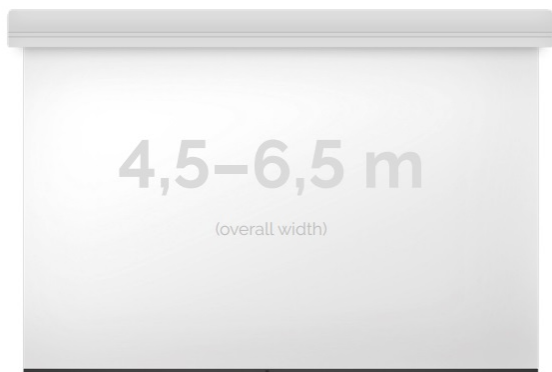

Inteligentna Elektronika

Ul. Raduńska 36A
83-333 Chmielno

Tel.: +48 730 90 60 90

E-mail: info@centrumprojekcji.pl

Nazwa	Ekran Elektryczny Ścienno-Sufitowy Kauber Large Midi 550 550x309 cm 16:9 248" Astral MIDI.169.550
Cena	17 280,00 zł
Producent	Kauber

OPIS PRODUKTU

OPIS PRODUKTU:

Ekran wielkoformatowe LARGE to gama rozwiązań przeznaczona do instalacji zarówno w aulach wykładowych, dużych salach konferencyjnych i widowiskowych (5-12m). Szeroki zakres zastosowań tej serii uzupełniają łączone bezszwowe powierzchnie projekcyjne do mocowań na konstrukcjach scenicznych. Napęd ekranu to silnik francuskiej firmy Somfy, który posiadają 5-letnią gwarancję. Podczas projektowania, szczególny nacisk został postawiony na stworzenie systemu szybkiej i intuicyjnej instalacji produktu. Obudowa ekranu została wykonana z aluminium, które poza atrakcyjnym wyglądem znacząco wpływa na zmniejszenie wagi ekranu w porównaniu ze stalowymi konstrukcjami.

Midi to seria ekranów, gdzie wymiar podstawy jest większy niż 4,5m. Bardzo solidnie wykonana obudowa z dużym wałem nawojowym i mocnym silnikiem. Zakres wymiarów w podstawie od 4,5 do 6,5m. Przedni wysuw powierzchni projekcyjnej z obudowy.

DANE TECHNICZNE:

Format:

1:14:316:916:10 dowolny

Dostępne powierzchnie:

Clear Vision: gain 1.0
White Ice: gain 1.2
Astral (projekcja obustronna): gain 2.8
Perforated (dźwięko-przepuszczalna): gain 1.0

Kolor obudowy: