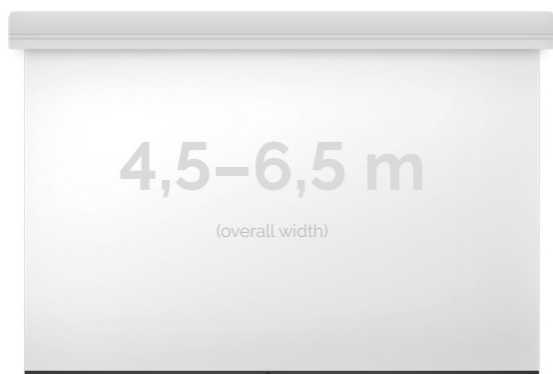

Inteligentna Elektronika

Ul. Raduńska 36A
83-333 Chmielno

Tel.: +48 730 90 60 90

E-mail: info@centrumprojekcji.pl

Nazwa

**Ekran Elektryczny Ścienno-Sufitowy
Kauber Large Midi 550 550x309 cm 16:9
248" Clear Vision MIDI.169.550**

Cena

16 649,00 zł

Producent

Kauber

OPIS PRODUKTU

OPIS PRODUKTU:

Ekran wielkoformatowe LARGE to gama rozwiązań przeznaczona do instalacji zarówno w aulach wykładowych, dużych salach konferencyjnych i widowiskowych (5-12m). Szeroki zakres zastosowań tej serii uzupełniają łączone bezszwowe powierzchnie projekcyjne do mocowań na konstrukcjach scenicznych. Napęd ekranu to silnik francuskiej firmy Somfy, który posiadają 5-letnią gwarancję. Podczas projektowania, szczególny nacisk został postawiony na stworzenie systemu szybkiej i intuicyjnej instalacji produktu. Obudowa ekranu została wykonana z aluminium, które poza atrakcyjnym wyglądem znacząco wpływa na zmniejszenie wagi ekranu w porównaniu ze stalowymi konstrukcjami.

Midi to seria ekranów, gdzie wymiar podstawy jest większy niż 4,5m. Bardzo solidnie wykonana obudowa z dużym wałem nawojowym i mocnym silnikiem. Zakres wymiarów w podstawie od 4,5 do 6,5m. Przedni wysuw powierzchni projekcyjnej z obudowy.

NAJWAŻNIEJSZE CECHY PRODUKTU:

Ekran z napędem elektrycznym umożliwiającym jego rozwijanie/zwijanie (opcja 60 miesięcznej gwarancji na silnik ekranu) Wymiary powierzchni aktywnej na zamówienie Aluminiowa obudowa (w standardzie biały kolor) Przełącznik ścienny natynkowy marki Somfy (w standardzie)

OPCJE PERSONALIZACJI:

Format i wymiary ekranu
Możliwość wyboru innych powierzchni projekcyjnych
Możliwość wbudowania w silnik ekranu systemu sterowania radiowego z pilotem
Niestandardowe opcje sterowania za pomocą podczerwieni / triggera 12v / triggera 230v

DANE TECHNICZNE:

Format:

1:14:316:916:10 dowolny

Dostępne powierzchnie:

Clear Vision: gain 1.0
White Ice: gain 1.2
Astral (projekcja obustronna): gain 2.8
Perforated (dźwięko-przepuszczalna): gain 1.0