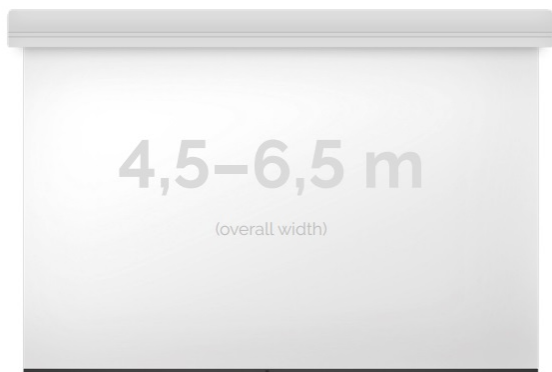

Inteligentna Elektronika

Ul. Raduńska 36A
83-333 Chmielno

Tel.: +48 730 90 60 90

E-mail: info@centrumprojekcji.pl

Nazwa	Ekran Elektryczny Ścienno-Sufitowy Kauber Large Midi 550 550x344 cm 16:10 255" Astral MIDI.161.550
Cena	17 300,00 zł
Producent	Kauber

OPIS PRODUKTU

OPIS PRODUKTU:

Ekran wielkoformatowe LARGE to gama rozwiązań przeznaczona do instalacji zarówno w aulach wykładowych, dużych salach konferencyjnych i widowiskowych (5-12m). Szeroki zakres zastosowań tej serii uzupełniają łączone bezszwowe powierzchnie projekcyjne do mocowań na konstrukcjach scenicznych. Napęd ekranu to silnik francuskiej firmy Somfy, który posiadają 5-letnią gwarancję. Podczas projektowania, szczególny nacisk został postawiony na stworzenie systemu szybkiej i intuicyjnej instalacji produktu. Obudowa ekranu została wykonana z aluminium, które poza atrakcyjnym wyglądem znacząco wpływa na zmniejszenie wagi ekranu w porównaniu ze stalowymi konstrukcjami.

Midi to seria ekranów, gdzie wymiar podstawy jest większy niż 4,5m. Bardzo solidnie wykonana obudowa z dużym wałem nawojowym i mocnym silnikiem. Zakres wymiarów w podstawie od 4,5 do 6,5m. Przedni wysuw powierzchni projekcyjnej z obudowy.

DANE TECHNICZNE:

Format:

1:14:316:916:10 dowolny

Dostępne powierzchnie:

Clear Vision: gain 1.0
White Ice: gain 1.2
Astral (projekcja obustronna): gain 2.8
Perforated (dźwięko-przepuszczalna): gain 1.0

Kolor obudowy: