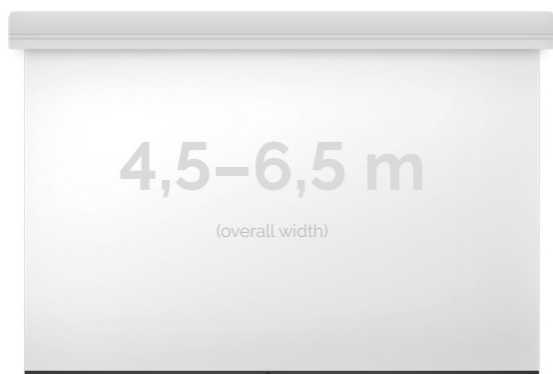

Inteligentna Elektronika

Ul. Raduńska 36A
83-333 Chmielno

Tel.: +48 730 90 60 90

E-mail: info@centrumprojekcji.pl

Nazwa	Ekran Elektryczny Ścienno-Sufitowy Kauber Large Midi 550 550x344 cm 16:10 255" Astral MIDI.161.550
Cena	17 300,00 zł
Producent	Kauber

OPIS PRODUKTU

OPIS PRODUKTU:

Ekran wielkoformatowe LARGE to gama rozwiązań przeznaczona do instalacji zarówno w aulach wykładowych, dużych salach konferencyjnych i widowiskowych (5-12m). Szeroki zakres zastosowań tej serii uzupełniają łączone bezszwowe powierzchnie projekcyjne do mocowań na konstrukcjach scenicznych. Napęd ekranu to silnik francuskiej firmy Somfy, który posiadają 5-letnią gwarancję. Podczas projektowania, szczególny nacisk został postawiony na stworzenie systemu szybkiej i intuicyjnej instalacji produktu. Obudowa ekranu została wykonana z aluminium, które poza atrakcyjnym wyglądem znacząco wpływa na zmniejszenie wagi ekranu w porównaniu ze stalowymi konstrukcjami.

Midi to seria ekranów, gdzie wymiar podstawy jest większy niż 4,5m. Bardzo solidnie wykonana obudowa z dużym wałem nawojowym i mocnym silnikiem. Zakres wymiarów w podstawie od 4,5 do 6,5m. Przedni wysuw powierzchni projekcyjnej z obudowy.

DANE TECHNICZNE:

Format:

1:14:316:916:10 dowolny

Dostępne powierzchnie:

Clear Vision: gain 1.0
White Ice: gain 1.2
Astral (projekcja obustronna): gain 2.8
Perforated (dźwięko-przepuszczalna): gain 1.0

Kolor obudowy: