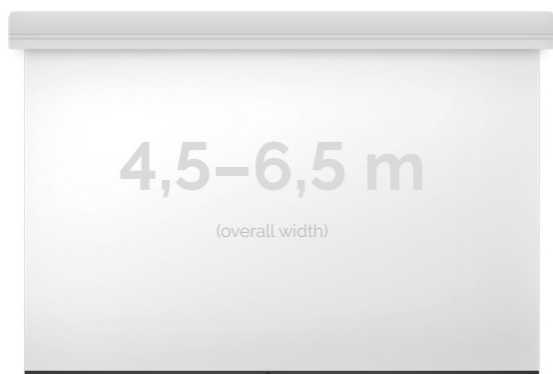

## Inteligentna Elektronika

Ul. Raduńska 36A  
83-333 Chmielno

Tel.: +48 730 90 60 90

E-mail: info@centrumprojekcji.pl

Nazwa	<b>Ekran Elektryczny Ścienno-Sufitowy Kauber Large Midi 550 550x344 cm 16:10 255" Astral MIDI.161.550</b>
Cena	<b>17 300,00 zł</b>
Producent	<b>Kauber</b>

### OPIS PRODUKTU:

Ekran wielkoformatowe LARGE to gama rozwiązań przeznaczona do instalacji zarówno w aulach wykładowych, dużych salach konferencyjnych i widowiskowych (5-12m). Szeroki zakres zastosowań tej serii uzupełniają łączone bezszwowe powierzchnie projekcyjne do mocowań na konstrukcjach scenicznych. Napęd ekranu to silnik francuskiej firmy Somfy, który posiadają 5-letnią gwarancję. Podczas projektowania, szczególny nacisk został postawiony na stworzenie systemu szybkiej i intuicyjnej instalacji produktu. Obudowa ekranu została wykonana z aluminium, które poza atrakcyjnym wyglądem znacząco wpływa na zmniejszenie wagi ekranu w porównaniu ze stalowymi konstrukcjami.

Midi to seria ekranów, gdzie wymiar podstawy jest większy niż 4,5m. Bardzo solidnie wykonana obudowa z dużym wałem nawojowym i mocnym silnikiem. Zakres wymiarów w podstawie od 4,5 do 6,5m. Przedni wysuw powierzchni projekcyjnej z obudowy.

### DANE TECHNICZNE:

Format:

1:14:316:916:10 dowolny

Dostępne powierzchnie:

Clear Vision: gain 1.0  
White Ice: gain 1.2  
Astral (projekcja obustronna): gain 2.8  
Perforated (dźwięko-przepuszczalna): gain 1.0