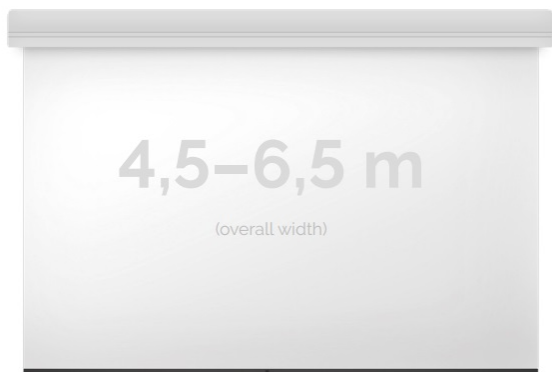

Inteligentna Elektronika

Ul. Raduńska 36A
83-333 Chmielno

Tel.: +48 730 90 60 90

E-mail: info@centrumprojekcji.pl

Nazwa

**Ekran Elektryczny Ścienno-Sufitowy
Kauber Large Midi 550 550x344 cm 16:10
255" Clear Vision MIDI.161.550**

Cena

17 560,00 zł

Producent

Kauber

OPIS PRODUKTU

OPIS PRODUKTU:

Ekran wielkoformatowe LARGE to gama rozwiązań przeznaczona do instalacji zarówno w aulach wykładowych, dużych salach konferencyjnych i widowiskowych (5-12m). Szeroki zakres zastosowań tej serii uzupełniają łączone bezszwowe powierzchnie projekcyjne do mocowań na konstrukcjach scenicznych. Napęd ekranu to silnik francuskiej firmy Somfy, który posiadają 5-letnią gwarancję. Podczas projektowania, szczególny nacisk został postawiony na stworzenie systemu szybkiej i intuicyjnej instalacji produktu. Obudowa ekranu została wykonana z aluminium, które poza atrakcyjnym wyglądem znacząco wpływa na zmniejszenie wagi ekranu w porównaniu ze stalowymi konstrukcjami.

Midi to seria ekranów, gdzie wymiar podstawy jest większy niż 4,5m. Bardzo solidnie wykonana obudowa z dużym wałem nawojowym i mocnym silnikiem. Zakres wymiarów w podstawie od 4,5 do 6,5m. Przedni wysuw powierzchni projekcyjnej z obudowy.

NAJWAŻNIEJSZE CECHY PRODUKTU:

Ekran z napędem elektrycznym umożliwiającym jego rozwijanie/zwijanie (opcja 60 miesięcznej gwarancji na silnik ekranu) Wymiary powierzchni aktywnej na zamówienie Aluminiowa obudowa (w standardzie biały kolor) Przełącznik ścienny natynkowy marki Somfy (w standardzie)

OPCJE PERSONALIZACJI:

Format i wymiary ekranu
Możliwość wyboru innych powierzchni projekcyjnych
Możliwość wbudowania w silnik ekranu systemu sterowania radiowego z pilotem
Niestandardowe opcje sterowania za pomocą podczerwieni / triggera 12v / triggera 230v

DANE TECHNICZNE:

Format:

1:14:316:916:10 dowolny

Dostępne powierzchnie:

Clear Vision: gain 1.0
White Ice: gain 1.2
Astral (projekcja obustronna): gain 2.8
Perforated (dźwięko-przepuszczalna): gain 1.0