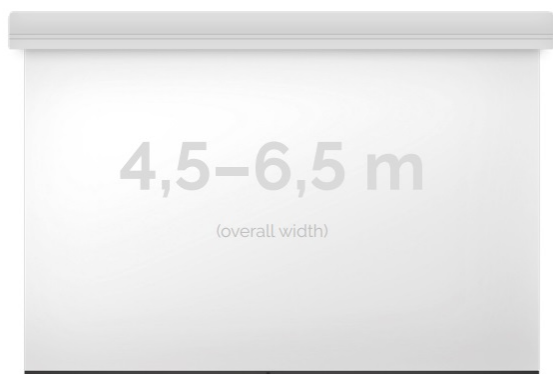

Inteligentna Elektronika

Ul. Raduńska 36A
83-333 Chmielno

Tel.: +48 730 90 60 90

E-mail: info@centrumprojekcji.pl

Nazwa	Ekran Elektryczny Ścienno-Sufitowy Kauber Large Midi 550 550x344 cm 16:10 255" Clear Vision MIDI.161.550
Cena	17 560,00 zł
Producent	Kauber

OPIS PRODUKTU

OPIS PRODUKTU:

Ekran wielkoformatowe LARGE to gama rozwiązań przeznaczona do instalacji zarówno w aulach wykładowych, dużych salach konferencyjnych i widowiskowych (5-12m). Szeroki zakres zastosowań tej serii uzupełniają łączone bezszwowe powierzchnie projekcyjne do mocowań na konstrukcjach scenicznych. Napęd ekranu to silnik francuskiej firmy Somfy, który posiadają 5-letnią gwarancję. Podczas projektowania, szczególny nacisk został postawiony na stworzenie systemu szybkiej i intuicyjnej instalacji produktu. Obudowa ekranu została wykonana z aluminium, które poza atrakcyjnym wyglądem znacząco wpływa na zmniejszenie wagi ekranu w porównaniu ze stalowymi konstrukcjami.

Midi to seria ekranów, gdzie wymiar podstawy jest większy niż 4,5m. Bardzo solidnie wykonana obudowa z dużym wałem nawojowym i mocnym silnikiem. Zakres wymiarów w podstawie od 4,5 do 6,5m. Przedni wysuw powierzchni projekcyjnej z obudowy.

DANE TECHNICZNE:

Format:

1:14:316:916:10 dowolny

Dostępne powierzchnie:

Clear Vision: gain 1.0
White Ice: gain 1.2
Astral (projekcja obustronna): gain 2.8
Perforated (dźwięko-przepuszczalna): gain 1.0

Kolor obudowy: