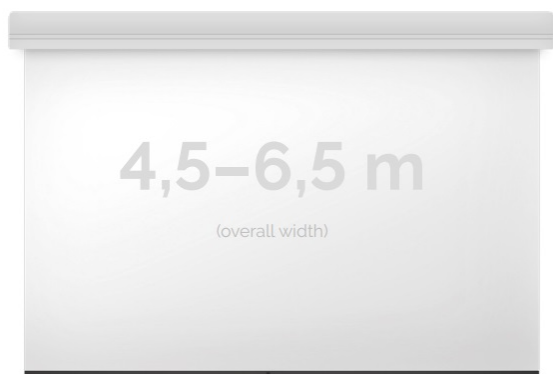

Inteligentna Elektronika

Ul. Raduńska 36A
83-333 Chmielno

Tel.: +48 730 90 60 90

E-mail: info@centrumprojekcji.pl

Nazwa

**Ekran Elektryczny Ścienno-Sufitowy
Kauber Large Midi 550 550x344 cm 16:10
255" Clear Vision MIDI.161.550**

Cena

17 560,00 zł

Producent

Kauber

OPIS PRODUKTU

OPIS PRODUKTU:

Ekran wielkoformatowe LARGE to gama rozwiązań przeznaczona do instalacji zarówno w aulach wykładowych, dużych salach konferencyjnych i widowiskowych (5-12m). Szeroki zakres zastosowań tej serii uzupełniają łączone bezszwowe powierzchnie projekcyjne do mocowań na konstrukcjach scenicznych. Napęd ekranu to silnik francuskiej firmy Somfy, który posiadają 5-letnią gwarancję. Podczas projektowania, szczególny nacisk został postawiony na stworzenie systemu szybkiej i intuicyjnej instalacji produktu. Obudowa ekranu została wykonana z aluminium, które poza atrakcyjnym wyglądem znacząco wpływa na zmniejszenie wagi ekranu w porównaniu ze stalowymi konstrukcjami.

Midi to seria ekranów, gdzie wymiar podstawy jest większy niż 4,5m. Bardzo solidnie wykonana obudowa z dużym wałem nawojowym i mocnym silnikiem. Zakres wymiarów w podstawie od 4,5 do 6,5m. Przedni wysuw powierzchni projekcyjnej z obudowy.

NAJWAŻNIEJSZE CECHY PRODUKTU:

Ekran z napędem elektrycznym umożliwiającym jego rozwijanie/zwijanie (opcja 60 miesięcznej gwarancji na silnik ekranu) Wymiary powierzchni aktywnej na zamówienie Aluminiowa obudowa (w standardzie biały kolor) Przełącznik ścienny natynkowy marki Somfy (w standardzie)

OPCJE PERSONALIZACJI:

Format i wymiary ekranu
Możliwość wyboru innych powierzchni projekcyjnych
Możliwość wbudowania w silnik ekranu systemu sterowania radiowego z pilotem
Niestandardowe opcje sterowania za pomocą podczerwieni / triggera 12v / triggera 230v

DANE TECHNICZNE:

Format:

1:14:316:916:10 dowolny

Dostępne powierzchnie:

Clear Vision: gain 1.0
White Ice: gain 1.2
Astral (projekcja obustronna): gain 2.8
Perforated (dźwięko-przepuszczalna): gain 1.0