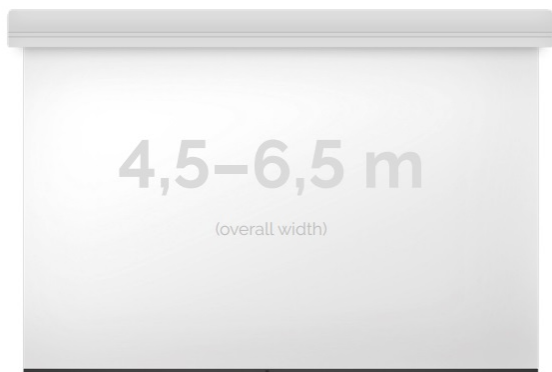

Inteligentna Elektronika

Ul. Raduńska 36A
83-333 Chmielno

Tel.: +48 730 90 60 90

E-mail: info@centrumprojekcji.pl

Nazwa **Ekran Elektryczny Ścienno-Sufitowy
Kauber Large Midi 550 550x413 cm 4:3 271"
Astral MIDI.430.550**

Cena **17 340,00 zł**

Producent **Kauber**

OPIS PRODUKTU

OPIS PRODUKTU:

Ekran wielkoformatowe LARGE to gama rozwiązań przeznaczona do instalacji zarówno w aulach wykładowych, dużych salach konferencyjnych i widowiskowych (5-12m). Szeroki zakres zastosowań tej serii uzupełniają łączone bezszwowe powierzchnie projekcyjne do mocowań na konstrukcjach scenicznych. Napęd ekranu to silnik francuskiej firmy Somfy, który posiadają 5-letnią gwarancję. Podczas projektowania, szczególny nacisk został postawiony na stworzenie systemu szybkiej i intuicyjnej instalacji produktu. Obudowa ekranu została wykonana z aluminium, które poza atrakcyjnym wyglądem znacząco wpływa na zmniejszenie wagi ekranu w porównaniu ze stalowymi konstrukcjami.

Midi to seria ekranów, gdzie wymiar podstawy jest większy niż 4,5m. Bardzo solidnie wykonana obudowa z dużym wałem nawojowym i mocnym silnikiem. Zakres wymiarów w podstawie od 4,5 do 6,5m. Przedni wysuw powierzchni projekcyjnej z obudowy.

NAJWAŻNIEJSZE CECHY PRODUKTU:

Ekran z napędem elektrycznym umożliwiającym jego rozwijanie/zwijanie (opcja 60 miesięcznej gwarancji na silnik ekranu) Wymiary powierzchni aktywnej na zamówienie Aluminiowa obudowa (w standardzie biały kolor) Przełącznik ścienny natynkowy marki Somfy (w standardzie)

OPCJE PERSONALIZACJI:

Format i wymiary ekranu
Możliwość wyboru innych powierzchni projekcyjnych
Możliwość wbudowania w silnik ekranu systemu sterowania radiowego z pilotem
Niestandardowe opcje sterowania za pomocą podczerwieni / triggera 12v / triggera 230v

DANE TECHNICZNE:

Format:

1:14:316:916:10 dowolny

Dostępne powierzchnie:

Clear Vision: gain 1.0
White Ice: gain 1.2
Astral (projekcja obustronna): gain 2.8
Perforated (dźwięko-przepuszczalna): gain 1.0