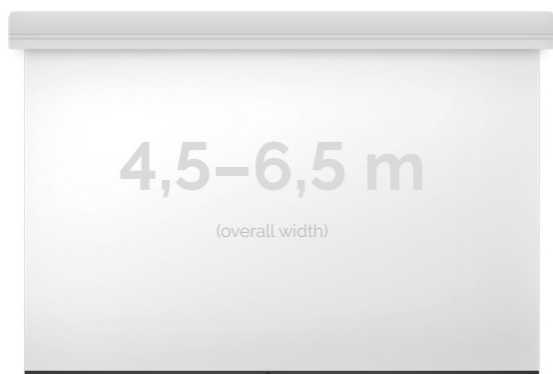

Inteligentna Elektronika

Ul. Raduńska 36A
83-333 Chmielno

Tel.: +48 730 90 60 90

E-mail: info@centrumprojekcji.pl

Nazwa **Ekran Elektryczny Ścienno-Sufitowy
Kauber Large Midi 550 550x413 cm 4:3 271"
Astral MIDI.430.550**

Cena **17 340,00 zł**

Producent **Kauber**

OPIS PRODUKTU

OPIS PRODUKTU:

Ekran wielkoformatowe LARGE to gama rozwiązań przeznaczona do instalacji zarówno w aulach wykładowych, dużych salach konferencyjnych i widowiskowych (5-12m). Szeroki zakres zastosowań tej serii uzupełniają łączone bezszwowe powierzchnie projekcyjne do mocowań na konstrukcjach scenicznych. Napęd ekranu to silnik francuskiej firmy Somfy, który posiadają 5-letnią gwarancję. Podczas projektowania, szczególny nacisk został postawiony na stworzenie systemu szybkiej i intuicyjnej instalacji produktu. Obudowa ekranu została wykonana z aluminium, które poza atrakcyjnym wyglądem znacząco wpływa na zmniejszenie wagi ekranu w porównaniu ze stalowymi konstrukcjami.

Midi to seria ekranów, gdzie wymiar podstawy jest większy niż 4,5m. Bardzo solidnie wykonana obudowa z dużym wałem nawojowym i mocnym silnikiem. Zakres wymiarów w podstawie od 4,5 do 6,5m. Przedni wysuw powierzchni projekcyjnej z obudowy.

NAJWAŻNIEJSZE CECHY PRODUKTU:

Ekran z napędem elektrycznym umożliwiającym jego rozwijanie/zwijanie (opcja 60 miesięcznej gwarancji na silnik ekranu) Wymiary powierzchni aktywnej na zamówienie Aluminiowa obudowa (w standardzie biały kolor) Przełącznik ścienny natynkowy marki Somfy (w standardzie)

OPCJE PERSONALIZACJI:

Format i wymiary ekranu
Możliwość wyboru innych powierzchni projekcyjnych
Możliwość wbudowania w silnik ekranu systemu sterowania radiowego z pilotem
Niestandardowe opcje sterowania za pomocą podczerwieni / triggera 12v / triggera 230v

DANE TECHNICZNE:

Format:

1:14:316:916:10 dowolny

Dostępne powierzchnie:

Clear Vision: gain 1.0
White Ice: gain 1.2
Astral (projekcja obustronna): gain 2.8
Perforated (dźwięko-przepuszczalna): gain 1.0