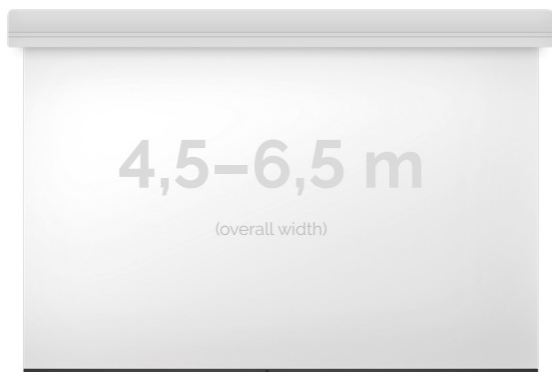

Inteligentna Elektronika

Ul. Raduńska 36A
83-333 Chmielno

Tel.: +48 730 90 60 90

E-mail: info@centrumprojekcji.pl

| | |
|-----------|---|
| Nazwa | Ekran Elektryczny Ścienno-Sufitowy Kauber Large Midi 550 550x413 cm 4:3 271" Clear Vision MIDI.430.550 |
| Cena | 16 699,00 zł |
| Producent | Kauber |

OPIS PRODUKTU

OPIS PRODUKTU:

Ekran wielkoformatowe LARGE to gama rozwiązań przeznaczona do instalacji zarówno w aulach wykładowych, dużych salach konferencyjnych i widowiskowych (5-12m). Szeroki zakres zastosowań tej serii uzupełniają łączone bezszwowe powierzchnie projekcyjne do mocowań na konstrukcjach scenicznych. Napęd ekranu to silnik francuskiej firmy Somfy, który posiadają 5-letnią gwarancję. Podczas projektowania, szczególny nacisk został postawiony na stworzenie systemu szybkiej i intuicyjnej instalacji produktu. Obudowa ekranu została wykonana z aluminium, które poza atrakcyjnym wyglądem znacząco wpływa na zmniejszenie wagi ekranu w porównaniu ze stalowymi konstrukcjami.

Midi to seria ekranów, gdzie wymiar podstawy jest większy niż 4,5m. Bardzo solidnie wykonana obudowa z dużym wałem nawojowym i mocnym silnikiem. Zakres wymiarów w podstawie od 4,5 do 6,5m. Przedni wysuw powierzchni projekcyjnej z obudowy.

DANE TECHNICZNE:

Format:

1:14:316:916:10 dowolny

Dostępne powierzchnie:

Clear Vision: gain 1.0
White Ice: gain 1.2
Astral (projekcja obustronna): gain 2.8
Perforated (dźwięko-przepuszczalna): gain 1.0

Kolor obudowy: