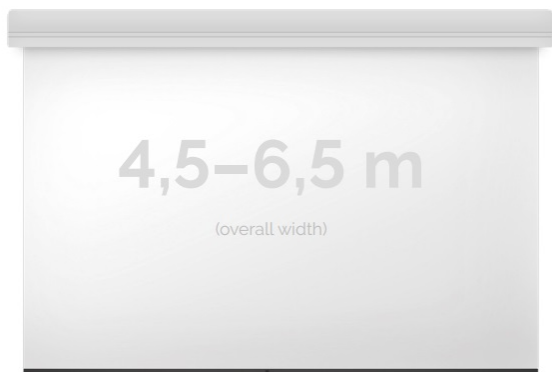

Inteligentna Elektronika

Ul. Raduńska 36A
83-333 Chmielno

Tel.: +48 730 90 60 90

E-mail: info@centrumprojekcji.pl

Nazwa **Ekran Elektryczny Ścienno-Sufitowy
Kauber Large Midi 550 550x413 cm 4:3 271"
Clear Vision MIDI.430.550**

Cena **16 699,00 zł**

Producent **Kauber**

OPIS PRODUKTU

OPIS PRODUKTU:

Ekran wielkoformatowe LARGE to gama rozwiązań przeznaczona do instalacji zarówno w aulach wykładowych, dużych salach konferencyjnych i widowiskowych (5-12m). Szeroki zakres zastosowań tej serii uzupełniają łączone bezszwowe powierzchnie projekcyjne do mocowań na konstrukcjach scenicznych. Napęd ekranu to silnik francuskiej firmy Somfy, który posiadają 5-letnią gwarancję. Podczas projektowania, szczególny nacisk został postawiony na stworzenie systemu szybkiej i intuicyjnej instalacji produktu. Obudowa ekranu została wykonana z aluminium, które poza atrakcyjnym wyglądem znacząco wpływa na zmniejszenie wagi ekranu w porównaniu ze stalowymi konstrukcjami.

Midi to seria ekranów, gdzie wymiar podstawy jest większy niż 4,5m. Bardzo solidnie wykonana obudowa z dużym wałem nawojowym i mocnym silnikiem. Zakres wymiarów w podstawie od 4,5 do 6,5m. Przedni wysuw powierzchni projekcyjnej z obudowy.

NAJWAŻNIEJSZE CECHY PRODUKTU:

Ekran z napędem elektrycznym umożliwiającym jego rozwijanie/zwijanie (opcja 60 miesięcznej gwarancji na silnik ekranu) Wymiary powierzchni aktywnej na zamówienie Aluminiowa obudowa (w standardzie biały kolor) Przełącznik ścienny natynkowy marki Somfy (w standardzie)

OPCJE PERSONALIZACJI:

Format i wymiary ekranu
Możliwość wyboru innych powierzchni projekcyjnych
Możliwość wbudowania w silnik ekranu systemu sterowania radiowego z pilotem
Niestandardowe opcje sterowania za pomocą podczerwieni / triggera 12v / triggera 230v

DANE TECHNICZNE:

Format:

1:14:316:916:10 dowolny

Dostępne powierzchnie:

Clear Vision: gain 1.0
White Ice: gain 1.2
Astral (projekcja obustronna): gain 2.8
Perforated (dźwięko-przepuszczalna): gain 1.0