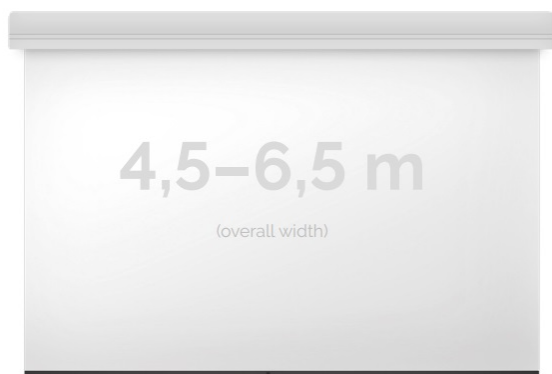

Inteligentna Elektronika

Ul. Raduńska 36A
83-333 Chmielno

Tel.: +48 730 90 60 90

E-mail: info@centrumprojekcji.pl

Nazwa	Ekran Elektryczny Ścienno-Sufitowy Kauber Large Midi 600 600x338 cm 16:9 271" Astral MIDI.169.600

Cena **18 240,00 zł**

Producent **Kauber**

OPIS PRODUKTU

OPIS PRODUKTU:

Ekran wielkoformatowe LARGE to gama rozwiązań przeznaczona do instalacji zarówno w aulach wykładowych, dużych salach konferencyjnych i widowiskowych (5-12m). Szeroki zakres zastosowań tej serii uzupełniają łączone bezszwowe powierzchnie projekcyjne do mocowań na konstrukcjach scenicznych. Napęd ekranu to silnik francuskiej firmy Somfy, który posiadają 5-letnią gwarancję. Podczas projektowania, szczególny nacisk został postawiony na stworzenie systemu szybkiej i intuicyjnej instalacji produktu. Obudowa ekranu została wykonana z aluminium, które poza atrakcyjnym wyglądem znacząco wpływa na zmniejszenie wagi ekranu w porównaniu ze stalowymi konstrukcjami.

Midi to seria ekranów, gdzie wymiar podstawy jest większy niż 4,5m. Bardzo solidnie wykonana obudowa z dużym wałem nawojowym i mocnym silnikiem. Zakres wymiarów w podstawie od 4,5 do 6,5m. Przedni wysuw powierzchni projekcyjnej z obudowy.

NAJWAŻNIEJSZE CECHY PRODUKTU:

Ekran z napędem elektrycznym umożliwiającym jego rozwijanie/zwijanie (opcja 60 miesięcznej gwarancji na silnik ekranu) Wymiary powierzchni aktywnej na zamówienie Aluminiowa obudowa (w standardzie biały kolor) Przełącznik ścienny natynkowy marki Somfy (w standardzie)

OPCJE PERSONALIZACJI:

Format i wymiary ekranu
Możliwość wyboru innych powierzchni projekcyjnych
Możliwość wbudowania w silnik ekranu systemu sterowania radiowego z pilotem
Niestandardowe opcje sterowania za pomocą podczerwieni / triggera 12v / triggera 230v

DANE TECHNICZNE:

Format:

1:14:316:916:10 dowolny

Dostępne powierzchnie:

Clear Vision: gain 1.0
White Ice: gain 1.2
Astral (projekcja obustronna): gain 2.8
Perforated (dźwięko-przepuszczalna): gain 1.0