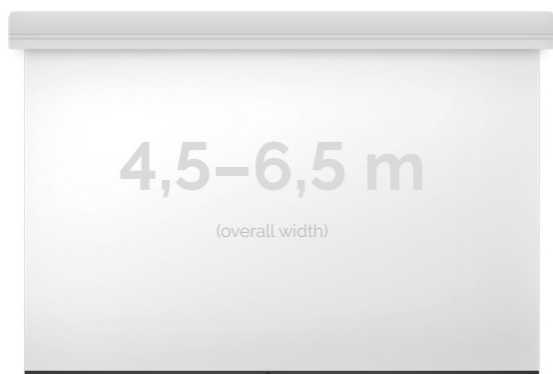

Inteligentna Elektronika

Ul. Raduńska 36A
83-333 Chmielno

Tel.: +48 730 90 60 90

E-mail: info@centrumprojekcji.pl

Nazwa

**Ekran Elektryczny Ścienno-Sufitowy
Kauber Large Midi 600 600x338 cm 16:9
271" Astral MIDI.169.600**

Cena

18 240,00 zł

Producent

Kauber

OPIS PRODUKTU

OPIS PRODUKTU:

Ekran wielkoformatowe LARGE to gama rozwiązań przeznaczona do instalacji zarówno w aulach wykładowych, dużych salach konferencyjnych i widowiskowych (5-12m). Szeroki zakres zastosowań tej serii uzupełniają łączone bezszwowe powierzchnie projekcyjne do mocowań na konstrukcjach scenicznych. Napęd ekranu to silnik francuskiej firmy Somfy, który posiadają 5-letnią gwarancję. Podczas projektowania, szczególny nacisk został postawiony na stworzenie systemu szybkiej i intuicyjnej instalacji produktu. Obudowa ekranu została wykonana z aluminium, które poza atrakcyjnym wyglądem znacząco wpływa na zmniejszenie wagi ekranu w porównaniu ze stalowymi konstrukcjami.

Midi to seria ekranów, gdzie wymiar podstawy jest większy niż 4,5m. Bardzo solidnie wykonana obudowa z dużym wałem nawojowym i mocnym silnikiem. Zakres wymiarów w podstawie od 4,5 do 6,5m. Przedni wysuw powierzchni projekcyjnej z obudowy.

NAJWAŻNIEJSZE CECHY PRODUKTU:

Ekran z napędem elektrycznym umożliwiającym jego rozwijanie/zwijanie (opcja 60 miesięcznej gwarancji na silnik ekranu) Wymiary powierzchni aktywnej na zamówienie Aluminiowa obudowa (w standardzie biały kolor) Przełącznik ścienny natynkowy marki Somfy (w standardzie)

OPCJE PERSONALIZACJI:

Format i wymiary ekranu
Możliwość wyboru innych powierzchni projekcyjnych
Możliwość wbudowania w silnik ekranu systemu sterowania radiowego z pilotem
Niestandardowe opcje sterowania za pomocą podczerwieni / triggera 12v / triggera 230v

DANE TECHNICZNE:

Format:

1:14:316:916:10 dowolny

Dostępne powierzchnie:

Clear Vision: gain 1.0
White Ice: gain 1.2
Astral (projekcja obustronna): gain 2.8
Perforated (dźwięko-przepuszczalna): gain 1.0