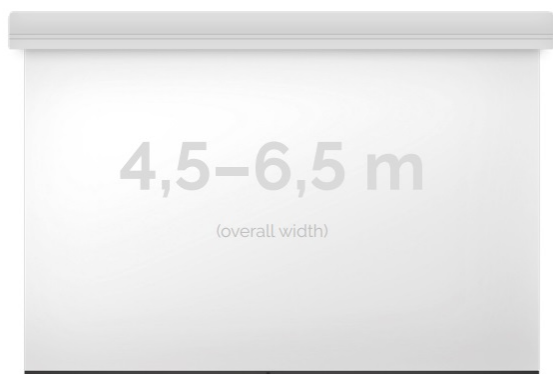

Inteligentna Elektronika

Ul. Raduńska 36A
83-333 Chmielno

Tel.: +48 730 90 60 90

E-mail: info@centrumprojekcji.pl

Nazwa

**Ekran Elektryczny Ścienno-Sufitowy
Kauber Large Midi 600 600x338 cm 16:9
271" Clear Vision MIDI.169.600**

Cena

18 510,00 zł

Producent

Kauber

OPIS PRODUKTU

OPIS PRODUKTU:

Ekran wielkoformatowe LARGE to gama rozwiązań przeznaczona do instalacji zarówno w aulach wykładowych, dużych salach konferencyjnych i widowiskowych (5-12m). Szeroki zakres zastosowań tej serii uzupełniają łączone bezszwowe powierzchnie projekcyjne do mocowań na konstrukcjach scenicznych. Napęd ekranu to silnik francuskiej firmy Somfy, który posiadają 5-letnią gwarancję. Podczas projektowania, szczególny nacisk został postawiony na stworzenie systemu szybkiej i intuicyjnej instalacji produktu. Obudowa ekranu została wykonana z aluminium, które poza atrakcyjnym wyglądem znacząco wpływa na zmniejszenie wagi ekranu w porównaniu ze stalowymi konstrukcjami.

Midi to seria ekranów, gdzie wymiar podstawy jest większy niż 4,5m. Bardzo solidnie wykonana obudowa z dużym wałem nawojowym i mocnym silnikiem. Zakres wymiarów w podstawie od 4,5 do 6,5m. Przedni wysuw powierzchni projekcyjnej z obudowy.

NAJWAŻNIEJSZE CECHY PRODUKTU:

Ekran z napędem elektrycznym umożliwiającym jego rozwijanie/zwijanie (opcja 60 miesięcznej gwarancji na silnik ekranu) Wymiary powierzchni aktywnej na zamówienie Aluminiowa obudowa (w standardzie biały kolor) Przełącznik ścienny natynkowy marki Somfy (w standardzie)

OPCJE PERSONALIZACJI:

Format i wymiary ekranu
Możliwość wyboru innych powierzchni projekcyjnych
Możliwość wbudowania w silnik ekranu systemu sterowania radiowego z pilotem
Niestandardowe opcje sterowania za pomocą podczerwieni / triggera 12v / triggera 230v

DANE TECHNICZNE:

Format:

1:14:316:916:10 dowolny

Dostępne powierzchnie:

Clear Vision: gain 1.0
White Ice: gain 1.2
Astral (projekcja obustronna): gain 2.8
Perforated (dźwięko-przepuszczalna): gain 1.0