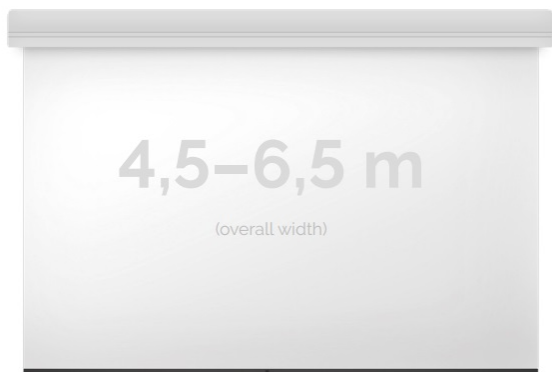

Inteligentna Elektronika

Ul. Raduńska 36A
83-333 Chmielno

Tel.: +48 730 90 60 90

E-mail: info@centrumprojekcji.pl

Nazwa

**Ekran Elektryczny Ścienno-Sufitowy
Kauber Large Midi 600 600x338 cm 16:9
271" Clear Vision MIDI.169.600**

Cena

18 510,00 zł

Producent

Kauber

OPIS PRODUKTU

OPIS PRODUKTU:

Ekran wielkoformatowe LARGE to gama rozwiązań przeznaczona do instalacji zarówno w aulach wykładowych, dużych salach konferencyjnych i widowiskowych (5-12m). Szeroki zakres zastosowań tej serii uzupełniają łączone bezszwowe powierzchnie projekcyjne do mocowań na konstrukcjach scenicznych. Napęd ekranu to silnik francuskiej firmy Somfy, który posiadają 5-letnią gwarancję. Podczas projektowania, szczególny nacisk został postawiony na stworzenie systemu szybkiej i intuicyjnej instalacji produktu. Obudowa ekranu została wykonana z aluminium, które poza atrakcyjnym wyglądem znacząco wpływa na zmniejszenie wagi ekranu w porównaniu ze stalowymi konstrukcjami.

Midi to seria ekranów, gdzie wymiar podstawy jest większy niż 4,5m. Bardzo solidnie wykonana obudowa z dużym wałem nawojowym i mocnym silnikiem. Zakres wymiarów w podstawie od 4,5 do 6,5m. Przedni wysuw powierzchni projekcyjnej z obudowy.

NAJWAŻNIEJSZE CECHY PRODUKTU:

Ekran z napędem elektrycznym umożliwiającym jego rozwijanie/zwijanie (opcja 60 miesięcznej gwarancji na silnik ekranu) Wymiary powierzchni aktywnej na zamówienie Aluminiowa obudowa (w standardzie biały kolor) Przełącznik ścienny natynkowy marki Somfy (w standardzie)

OPCJE PERSONALIZACJI:

Format i wymiary ekranu
Możliwość wyboru innych powierzchni projekcyjnych
Możliwość wbudowania w silnik ekranu systemu sterowania radiowego z pilotem
Niestandardowe opcje sterowania za pomocą podczerwieni / triggera 12v / triggera 230v

DANE TECHNICZNE:

Format:

1:14:316:916:10 dowolny

Dostępne powierzchnie:

Clear Vision: gain 1.0
White Ice: gain 1.2
Astral (projekcja obustronna): gain 2.8
Perforated (dźwięko-przepuszczalna): gain 1.0