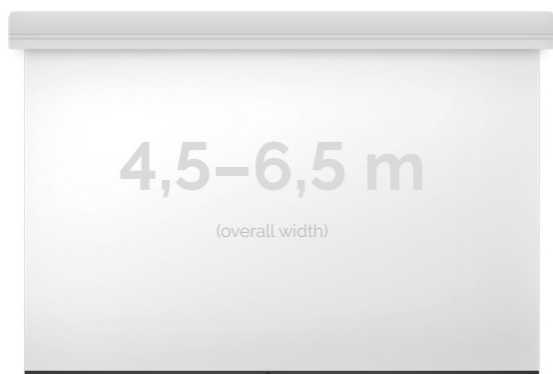

Inteligentna Elektronika

Ul. Raduńska 36A
83-333 Chmielno

Tel.: +48 730 90 60 90

E-mail: info@centrumprojekcji.pl

Nazwa	Ekran Elektryczny Ścienno-Sufitowy Kauber Large Midi 600 600x375 cm 16:10 279" Clear Vision MIDI.161.600
Cena	18 530,00 zł
Producent	Kauber

OPIS PRODUKTU

OPIS PRODUKTU:

Ekran wielkoformatowe LARGE to gama rozwiązań przeznaczona do instalacji zarówno w aulach wykładowych, dużych salach konferencyjnych i widowiskowych (5-12m). Szeroki zakres zastosowań tej serii uzupełniają łączone bezszwowe powierzchnie projekcyjne do mocowań na konstrukcjach scenicznych. Napęd ekranu to silnik francuskiej firmy Somfy, który posiadają 5-letnią gwarancję. Podczas projektowania, szczególny nacisk został postawiony na stworzenie systemu szybkiej i intuicyjnej instalacji produktu. Obudowa ekranu została wykonana z aluminium, które poza atrakcyjnym wyglądem znacząco wpływa na zmniejszenie wagi ekranu w porównaniu ze stalowymi konstrukcjami.

Midi to seria ekranów, gdzie wymiar podstawy jest większy niż 4,5m. Bardzo solidnie wykonana obudowa z dużym wałem nawojowym i mocnym silnikiem. Zakres wymiarów w podstawie od 4,5 do 6,5m. Przedni wysuw powierzchni projekcyjnej z obudowy.

DANE TECHNICZNE:

Format:

1:14:316:916:10 dowolny

Dostępne powierzchnie:

Clear Vision: gain 1.0
White Ice: gain 1.2
Astral (projekcja obustronna): gain 2.8
Perforated (dźwięko-przepuszczalna): gain 1.0

Kolor obudowy: