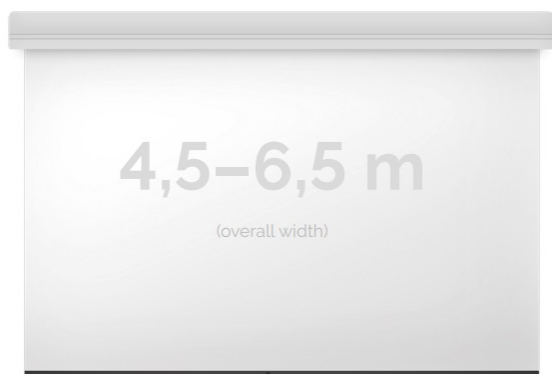

Inteligentna Elektronika

Ul. Raduńska 36A
83-333 Chmielno

Tel.: +48 730 90 60 90

E-mail: info@centrumprojekcji.pl

Nazwa	Ekran Elektryczny Ścienno-Sufitowy Kauber Large Midi 600 600x375 cm 16:10 279" Clear Vision MIDI.161.600
Cena	18 530,00 zł
Producent	Kauber

OPIS PRODUKTU

OPIS PRODUKTU:

Ekran wielkoformatowe LARGE to gama rozwiązań przeznaczona do instalacji zarówno w aulach wykładowych, dużych salach konferencyjnych i widowiskowych (5-12m). Szeroki zakres zastosowań tej serii uzupełniają łączone bezszwowe powierzchnie projekcyjne do mocowań na konstrukcjach scenicznych. Napęd ekranu to silnik francuskiej firmy Somfy, który posiadają 5-letnią gwarancję. Podczas projektowania, szczególny nacisk został postawiony na stworzenie systemu szybkiej i intuicyjnej instalacji produktu. Obudowa ekranu została wykonana z aluminium, które poza atrakcyjnym wyglądem znacząco wpływa na zmniejszenie wagi ekranu w porównaniu ze stalowymi konstrukcjami.

Midi to seria ekranów, gdzie wymiar podstawy jest większy niż 4,5m. Bardzo solidnie wykonana obudowa z dużym wałem nawojowym i mocnym silnikiem. Zakres wymiarów w podstawie od 4,5 do 6,5m. Przedni wysuw powierzchni projekcyjnej z obudowy.

DANE TECHNICZNE:

Format:

1:14:316:916:10 dowolny

Dostępne powierzchnie:

Clear Vision: gain 1.0
White Ice: gain 1.2
Astral (projekcja obustronna): gain 2.8
Perforated (dźwięko-przepuszczalna): gain 1.0

Kolor obudowy: