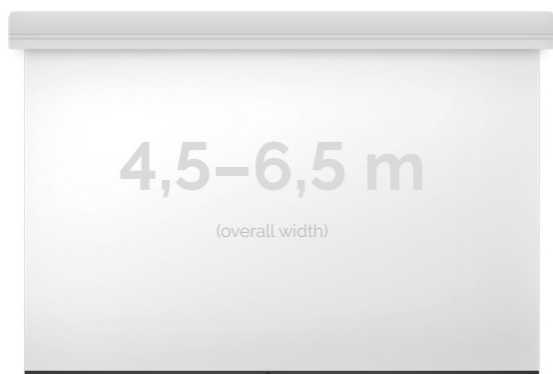

Inteligentna Elektronika

Ul. Raduńska 36A
83-333 Chmielno

Tel.: +48 730 90 60 90

E-mail: info@centrumprojekcji.pl

Nazwa

**Ekran Elektryczny Ścienno-Sufitowy
Kauber Large Midi 600 600x375 cm 16:10
279"Astral MIDI.161.600**

Cena

18 260,00 zł

Producent

Kauber

OPIS PRODUKTU

OPIS PRODUKTU:

Ekran wielkoformatowe LARGE to gama rozwiązań przeznaczona do instalacji zarówno w aulach wykładowych, dużych salach konferencyjnych i widowiskowych (5-12m). Szeroki zakres zastosowań tej serii uzupełniają łączone bezszwowe powierzchnie projekcyjne do mocowań na konstrukcjach scenicznych. Napęd ekranu to silnik francuskiej firmy Somfy, który posiadają 5-letnią gwarancję. Podczas projektowania, szczególny nacisk został postawiony na stworzenie systemu szybkiej i intuicyjnej instalacji produktu. Obudowa ekranu została wykonana z aluminium, które poza atrakcyjnym wyglądem znacząco wpływa na zmniejszenie wagi ekranu w porównaniu ze stalowymi konstrukcjami.

Midi to seria ekranów, gdzie wymiar podstawy jest większy niż 4,5m. Bardzo solidnie wykonana obudowa z dużym wałem nawojowym i mocnym silnikiem. Zakres wymiarów w podstawie od 4,5 do 6,5m. Przedni wysuw powierzchni projekcyjnej z obudowy.

NAJWAŻNIEJSZE CECHY PRODUKTU:

Ekran z napędem elektrycznym umożliwiającym jego rozwijanie/zwijanie (opcja 60 miesięcznej gwarancji na silnik ekranu) Wymiary powierzchni aktywnej na zamówienie Aluminiowa obudowa (w standardzie biały kolor) Przełącznik ścienny natynkowy marki Somfy (w standardzie)

OPCJE PERSONALIZACJI:

Format i wymiary ekranu
Możliwość wyboru innych powierzchni projekcyjnych
Możliwość wbudowania w silnik ekranu systemu sterowania radiowego z pilotem
Niestandardowe opcje sterowania za pomocą podczerwieni / triggera 12v / triggera 230v

DANE TECHNICZNE:

Format:

1:14:316:916:10 dowolny

Dostępne powierzchnie:

Clear Vision: gain 1.0
White Ice: gain 1.2
Astral (projekcja obustronna): gain 2.8
Perforated (dźwięko-przepuszczalna): gain 1.0