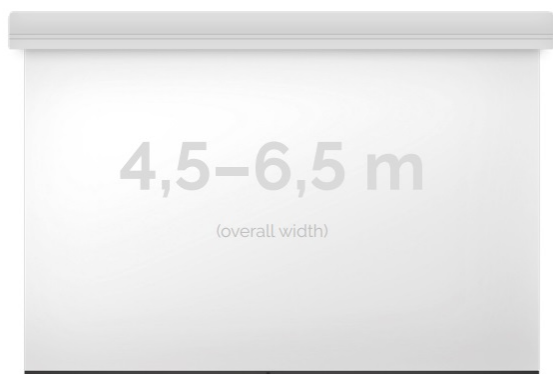

## Inteligentna Elektronika

Ul. Raduńska 36A  
83-333 Chmielno

Tel.: +48 730 90 60 90

E-mail: info@centrumprojekcji.pl

Nazwa	<b>Ekran Elektryczny Ścienno-Sufitowy Kauber Large Midi 600 600x375 cm 16:10 279"Astral MIDI.161.600</b>
Cena	<b>18 260,00 zł</b>
Producent	<b>Kauber</b>

### OPIS PRODUKTU:

Ekran wielkoformatowe LARGE to gama rozwiązań przeznaczona do instalacji zarówno w aulach wykładowych, dużych salach konferencyjnych i widowiskowych (5-12m). Szeroki zakres zastosowań tej serii uzupełniają łączone bezszwowe powierzchnie projekcyjne do mocowań na konstrukcjach scenicznych. Napęd ekranu to silnik francuskiej firmy Somfy, który posiadają 5-letnią gwarancję. Podczas projektowania, szczególny nacisk został postawiony na stworzenie systemu szybkiej i intuicyjnej instalacji produktu. Obudowa ekranu została wykonana z aluminium, które poza atrakcyjnym wyglądem znacząco wpływa na zmniejszenie wagi ekranu w porównaniu ze stalowymi konstrukcjami.

Midi to seria ekranów, gdzie wymiar podstawy jest większy niż 4,5m. Bardzo solidnie wykonana obudowa z dużym wałem nawojowym i mocnym silnikiem. Zakres wymiarów w podstawie od 4,5 do 6,5m. Przedni wysuw powierzchni projekcyjnej z obudowy.

### DANE TECHNICZNE:

Format:

1:14:316:916:10 dowolny

Dostępne powierzchnie:

Clear Vision: gain 1.0  
White Ice: gain 1.2  
Astral (projekcja obustronna): gain 2.8  
Perforated (dźwięko-przepuszczalna): gain 1.0