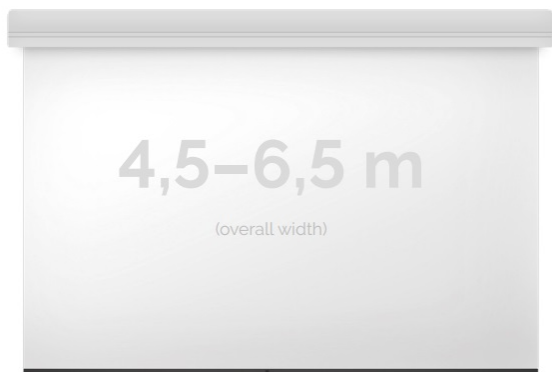

Inteligentna Elektronika

Ul. Raduńska 36A
83-333 Chmielno

Tel.: +48 730 90 60 90

E-mail: info@centrumprojekcji.pl

Nazwa **Ekran Elektryczny Ścienno-Sufitowy
Kauber Large Midi 600 600x450 cm 4:3 295"
Astral MIDI.430.600**

Cena **18 310,00 zł**

Producent **Kauber**

OPIS PRODUKTU

OPIS PRODUKTU:

Ekran wielkoformatowe LARGE to gama rozwiązań przeznaczona do instalacji zarówno w aulach wykładowych, dużych salach konferencyjnych i widowiskowych (5-12m). Szeroki zakres zastosowań tej serii uzupełniają łączone bezszwowe powierzchnie projekcyjne do mocowań na konstrukcjach scenicznych. Napęd ekranu to silnik francuskiej firmy Somfy, który posiadają 5-letnią gwarancję. Podczas projektowania, szczególny nacisk został postawiony na stworzenie systemu szybkiej i intuicyjnej instalacji produktu. Obudowa ekranu została wykonana z aluminium, które poza atrakcyjnym wyglądem znacząco wpływa na zmniejszenie wagi ekranu w porównaniu ze stalowymi konstrukcjami.

Midi to seria ekranów, gdzie wymiar podstawy jest większy niż 4,5m. Bardzo solidnie wykonana obudowa z dużym wałem nawojowym i mocnym silnikiem. Zakres wymiarów w podstawie od 4,5 do 6,5m. Przedni wysuw powierzchni projekcyjnej z obudowy.

NAJWAŻNIEJSZE CECHY PRODUKTU:

Ekran z napędem elektrycznym umożliwiającą jego rozwijanie/zwijanie (opcja 60 miesięcznej gwarancji na silnik ekranu)Wymiary powierzchni aktywnej na zamówienieAluminiowa obudowa (w standardzie biały kolor)Przełącznik ścienny natynkowy marki Somfy (w standardzie)

OPCJE PERSONALIZACJI:

Format i wymiary ekranuMożliwość wyboru innych powierzchni projekcyjnychMożliwość wbudowania w silnik ekranu systemu sterowania radiowego z pilotemNiestandardowe opcje sterowania za pomocą podczerwieni / triggera 12v / triggera 230v

DANE TECHNICZNE:

Format:

1:14:316:916:10dowolny

Dostępne powierzchnie:

Clear Vision: gain 1.0White Ice: gain 1.2Astral (projekcja obustronna): gain 2.8Perforated (dźwięko-przepuszczalna): gain 1.0