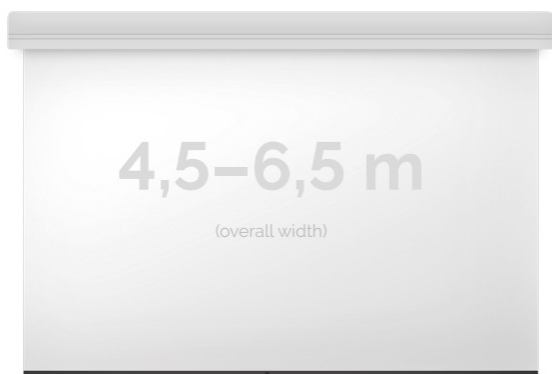

Inteligentna Elektronika

Ul. Raduńska 36A
83-333 Chmielno

Tel.: +48 730 90 60 90

E-mail: info@centrumprojekcji.pl

Nazwa **Ekran Elektryczny Ścienno-Sufitowy
Kauber Large Midi 600 600x450 cm 4:3 295"
Clear Vision MIDI.430.600**

Cena **18 570,00 zł**

Producent **Kauber**

OPIS PRODUKTU

OPIS PRODUKTU:

Ekran wielkoformatowe LARGE to gama rozwiązań przeznaczona do instalacji zarówno w aulach wykładowych, dużych salach konferencyjnych i widowiskowych (5-12m). Szeroki zakres zastosowań tej serii uzupełniają łączone bezszwowe powierzchnie projekcyjne do mocowań na konstrukcjach scenicznych. Napęd ekranu to silnik francuskiej firmy Somfy, który posiadają 5-letnią gwarancję. Podczas projektowania, szczególny nacisk został postawiony na stworzenie systemu szybkiej i intuicyjnej instalacji produktu. Obudowa ekranu została wykonana z aluminium, które poza atrakcyjnym wyglądem znacząco wpływa na zmniejszenie wagi ekranu w porównaniu ze stalowymi konstrukcjami.

Midi to seria ekranów, gdzie wymiar podstawy jest większy niż 4,5m. Bardzo solidnie wykonana obudowa z dużym wałem nawojowym i mocnym silnikiem. Zakres wymiarów w podstawie od 4,5 do 6,5m. Przedni wysuw powierzchni projekcyjnej z obudowy.

NAJWAŻNIEJSZE CECHY PRODUKTU:

Ekran z napędem elektrycznym umożliwiającym jego rozwijanie/zwijanie (opcja 60 miesięcznej gwarancji na silnik ekranu) Wymiary powierzchni aktywnej na zamówienie Aluminiowa obudowa (w standardzie biały kolor) Przełącznik ścienny natynkowy marki Somfy (w standardzie)

OPCJE PERSONALIZACJI:

Format i wymiary ekranu
Możliwość wyboru innych powierzchni projekcyjnych
Możliwość wbudowania w silnik ekranu systemu sterowania radiowego z pilotem
Niestandardowe opcje sterowania za pomocą podczerwieni / triggera 12v / triggera 230v

DANE TECHNICZNE:

Format:

1:14:316:916:10 dowolny

Dostępne powierzchnie:

Clear Vision: gain 1.0
White Ice: gain 1.2
Astral (projekcja obustronna): gain 2.8
Perforated (dźwięko-przepuszczalna): gain 1.0