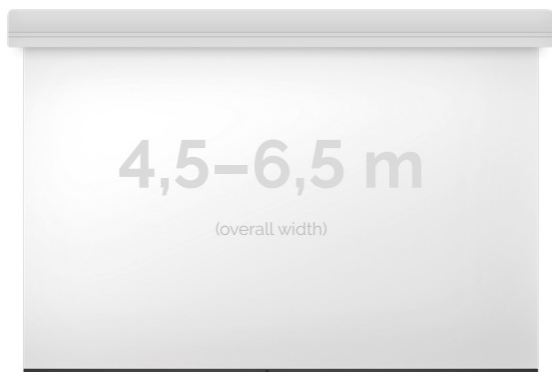

Inteligentna Elektronika

Ul. Raduńska 36A
83-333 Chmielno

Tel.: +48 730 90 60 90

E-mail: info@centrumprojekcji.pl

Nazwa	Ekran Elektryczny Ścienno-Sufitowy Kauber Large Midi 600 600x450 cm 4:3 295" Clear Vision MIDI.430.600
-------	-----------------------------------------------------------------------------------------------------------------------

Cena **18 570,00 zł**

Producent **Kauber**

OPIS PRODUKTU

OPIS PRODUKTU:

Ekran wielkoformatowe LARGE to gama rozwiązań przeznaczona do instalacji zarówno w aulach wykładowych, dużych salach konferencyjnych i widowiskowych (5-12m). Szeroki zakres zastosowań tej serii uzupełniają łączone bezszwowe powierzchnie projekcyjne do mocowań na konstrukcjach scenicznych. Napęd ekranu to silnik francuskiej firmy Somfy, który posiadają 5-letnią gwarancję. Podczas projektowania, szczególny nacisk został postawiony na stworzenie systemu szybkiej i intuicyjnej instalacji produktu. Obudowa ekranu została wykonana z aluminium, które poza atrakcyjnym wyglądem znacząco wpływa na zmniejszenie wagi ekranu w porównaniu ze stalowymi konstrukcjami.

Midi to seria ekranów, gdzie wymiar podstawy jest większy niż 4,5m. Bardzo solidnie wykonana obudowa z dużym wałem nawojowym i mocnym silnikiem. Zakres wymiarów w podstawie od 4,5 do 6,5m. Przedni wysuw powierzchni projekcyjnej z obudowy.

DANE TECHNICZNE:

Format:

1:14:316:916:10 dowolny

Dostępne powierzchnie:

Clear Vision: gain 1.0
White Ice: gain 1.2
Astral (projekcja obustronna): gain 2.8
Perforated (dźwięko-przepuszczalna): gain 1.0

Kolor obudowy: