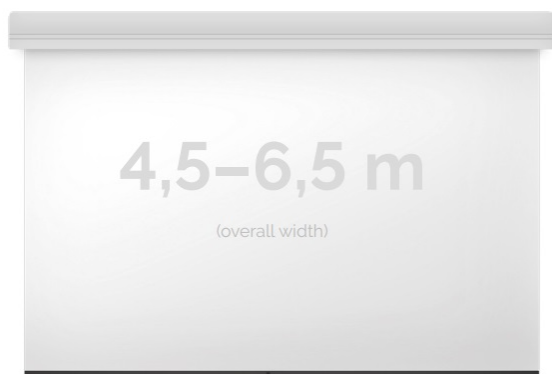

Inteligentna Elektronika

Ul. Raduńska 36A
83-333 Chmielno

Tel.: +48 730 90 60 90

E-mail: info@centrumprojekcji.pl

Nazwa	Ekran Elektryczny Ścienno-Sufitowy Kauber Large Midi 650 650x366 cm 16:9 294" Astral MIDI.169.650

Cena **19 200,00 zł**

Producent **Kauber**

OPIS PRODUKTU

OPIS PRODUKTU:

Ekran wielkoformatowe LARGE to gama rozwiązań przeznaczona do instalacji zarówno w aulach wykładowych, dużych salach konferencyjnych i widowiskowych (5-12m). Szeroki zakres zastosowań tej serii uzupełniają łączone bezszwowe powierzchnie projekcyjne do mocowań na konstrukcjach scenicznych. Napęd ekranu to silnik francuskiej firmy Somfy, który posiadają 5-letnią gwarancję. Podczas projektowania, szczególny nacisk został postawiony na stworzenie systemu szybkiej i intuicyjnej instalacji produktu. Obudowa ekranu została wykonana z aluminium, które poza atrakcyjnym wyglądem znacząco wpływa na zmniejszenie wagi ekranu w porównaniu ze stalowymi konstrukcjami.

Midi to seria ekranów, gdzie wymiar podstawy jest większy niż 4,5m. Bardzo solidnie wykonana obudowa z dużym wałem nawojowym i mocnym silnikiem. Zakres wymiarów w podstawie od 4,5 do 6,5m. Przedni wysuw powierzchni projekcyjnej z obudowy.

NAJWAŻNIEJSZE CECHY PRODUKTU:

Ekran z napędem elektrycznym umożliwiającym jego rozwijanie/zwijanie (opcja 60 miesięcznej gwarancji na silnik ekranu) Wymiary powierzchni aktywnej na zamówienie Aluminiowa obudowa (w standardzie biały kolor) Przełącznik ścienny natynkowy marki Somfy (w standardzie)

OPCJE PERSONALIZACJI:

Format i wymiary ekranu
Możliwość wyboru innych powierzchni projekcyjnych
Możliwość wbudowania w silnik ekranu systemu sterowania radiowego z pilotem
Niestandardowe opcje sterowania za pomocą podczerwieni / triggera 12v / triggera 230v

DANE TECHNICZNE:

Format:

1:14:316:916:10 dowolny

Dostępne powierzchnie:

Clear Vision: gain 1.0
White Ice: gain 1.2
Astral (projekcja obustronna): gain 2.8
Perforated (dźwięko-przepuszczalna): gain 1.0