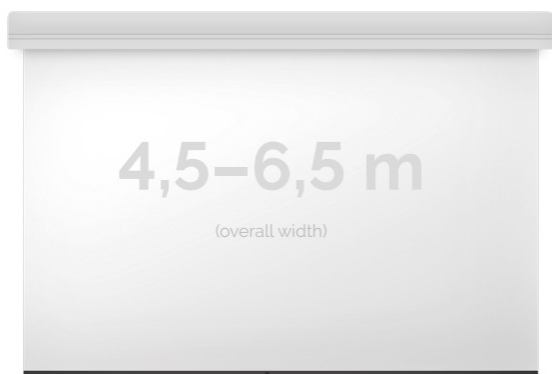

Inteligentna Elektronika

Ul. Raduńska 36A
83-333 Chmielno

Tel.: +48 730 90 60 90

E-mail: info@centrumprojekcji.pl

Nazwa	Ekran Elektryczny Ścienno-Sufitowy Kauber Large Midi 650 650x366 cm 16:9 294" Astral MIDI.169.650
Cena	19 200,00 zł
Producent	Kauber

OPIS PRODUKTU

OPIS PRODUKTU:

Ekran wielkoformatowe LARGE to gama rozwiązań przeznaczona do instalacji zarówno w aulach wykładowych, dużych salach konferencyjnych i widowiskowych (5-12m). Szeroki zakres zastosowań tej serii uzupełniają łączone bezszwowe powierzchnie projekcyjne do mocowań na konstrukcjach scenicznych. Napęd ekranu to silnik francuskiej firmy Somfy, który posiadają 5-letnią gwarancję. Podczas projektowania, szczególny nacisk został postawiony na stworzenie systemu szybkiej i intuicyjnej instalacji produktu. Obudowa ekranu została wykonana z aluminium, które poza atrakcyjnym wyglądem znacząco wpływa na zmniejszenie wagi ekranu w porównaniu ze stalowymi konstrukcjami.

Midi to seria ekranów, gdzie wymiar podstawy jest większy niż 4,5m. Bardzo solidnie wykonana obudowa z dużym wałem nawojowym i mocnym silnikiem. Zakres wymiarów w podstawie od 4,5 do 6,5m. Przedni wysuw powierzchni projekcyjnej z obudowy.

DANE TECHNICZNE:

Format:

1:14:316:916:10 dowolny

Dostępne powierzchnie:

Clear Vision: gain 1.0
White Ice: gain 1.2
Astral (projekcja obustronna): gain 2.8
Perforated (dźwięko-przepuszczalna): gain 1.0

Kolor obudowy: