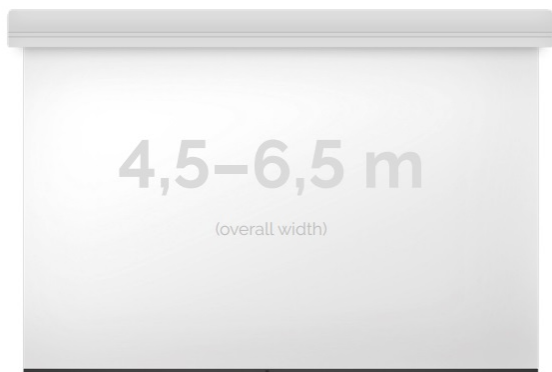

## Inteligentna Elektronika

Ul. Raduńska 36A  
83-333 Chmielno

Tel.: +48 730 90 60 90

E-mail: info@centrumprojekcji.pl

Nazwa	<b>Ekran Elektryczny Ścienno-Sufitowy Kauber Large Midi 650 650x366 cm 16:9 294" Astral MIDI.169.650</b>
Cena	<b>19 200,00 zł</b>
Producent	<b>Kauber</b>

### OPIS PRODUKTU:

Ekran wielkoformatowe LARGE to gama rozwiązań przeznaczona do instalacji zarówno w aulach wykładowych, dużych salach konferencyjnych i widowiskowych (5-12m). Szeroki zakres zastosowań tej serii uzupełniają łączone bezszwowe powierzchnie projekcyjne do mocowań na konstrukcjach scenicznych. Napęd ekranu to silnik francuskiej firmy Somfy, który posiadają 5-letnią gwarancję. Podczas projektowania, szczególny nacisk został postawiony na stworzenie systemu szybkiej i intuicyjnej instalacji produktu. Obudowa ekranu została wykonana z aluminium, które poza atrakcyjnym wyglądem znacząco wpływa na zmniejszenie wagi ekranu w porównaniu ze stalowymi konstrukcjami.

Midi to seria ekranów, gdzie wymiar podstawy jest większy niż 4,5m. Bardzo solidnie wykonana obudowa z dużym wałem nawojowym i mocnym silnikiem. Zakres wymiarów w podstawie od 4,5 do 6,5m. Przedni wysuw powierzchni projekcyjnej z obudowy.

### DANE TECHNICZNE:

Format:

1:14:316:916:10 dowolny

Dostępne powierzchnie:

Clear Vision: gain 1.0  
White Ice: gain 1.2  
Astral (projekcja obustronna): gain 2.8  
Perforated (dźwięko-przepuszczalna): gain 1.0