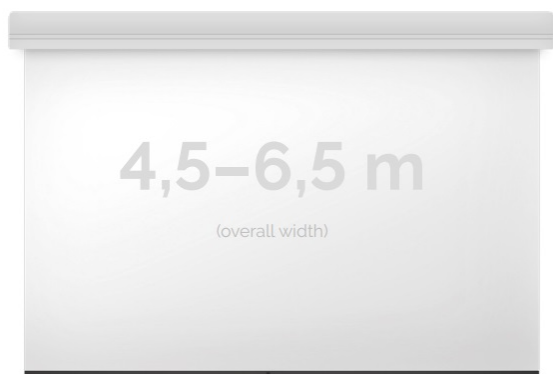

Inteligentna Elektronika

Ul. Raduńska 36A
83-333 Chmielno

Tel.: +48 730 90 60 90

E-mail: info@centrumprojekcji.pl

Nazwa

**Ekran Elektryczny Ścienno-Sufitowy
Kauber Large Midi 650 650x366 cm 16:9
294" Clear Vision MIDI.169.650**

Cena

19 470,00 zł

Producent

Kauber

OPIS PRODUKTU

OPIS PRODUKTU:

Ekran wielkoformatowe LARGE to gama rozwiązań przeznaczona do instalacji zarówno w aulach wykładowych, dużych salach konferencyjnych i widowiskowych (5-12m). Szeroki zakres zastosowań tej serii uzupełniają łączone bezszwowe powierzchnie projekcyjne do mocowań na konstrukcjach scenicznych. Napęd ekranu to silnik francuskiej firmy Somfy, który posiadają 5-letnią gwarancję. Podczas projektowania, szczególny nacisk został postawiony na stworzenie systemu szybkiej i intuicyjnej instalacji produktu. Obudowa ekranu została wykonana z aluminium, które poza atrakcyjnym wyglądem znacząco wpływa na zmniejszenie wagi ekranu w porównaniu ze stalowymi konstrukcjami.

Midi to seria ekranów, gdzie wymiar podstawy jest większy niż 4,5m. Bardzo solidnie wykonana obudowa z dużym wałem nawojowym i mocnym silnikiem. Zakres wymiarów w podstawie od 4,5 do 6,5m. Przedni wysuw powierzchni projekcyjnej z obudowy.

NAJWAŻNIEJSZE CECHY PRODUKTU:

Ekran z napędem elektrycznym umożliwiającym jego rozwijanie/zwijanie (opcja 60 miesięcznej gwarancji na silnik ekranu) Wymiary powierzchni aktywnej na zamówienie Aluminiowa obudowa (w standardzie biały kolor) Przełącznik ścienny natynkowy marki Somfy (w standardzie)

OPCJE PERSONALIZACJI:

Format i wymiary ekranu
Możliwość wyboru innych powierzchni projekcyjnych
Możliwość wbudowania w silnik ekranu systemu sterowania radiowego z pilotem
Niestandardowe opcje sterowania za pomocą podczerwieni / triggera 12v / triggera 230v

DANE TECHNICZNE:

Format:

1:14:316:916:10 dowolny

Dostępne powierzchnie:

Clear Vision: gain 1.0
White Ice: gain 1.2
Astral (projekcja obustronna): gain 2.8
Perforated (dźwięko-przepuszczalna): gain 1.0