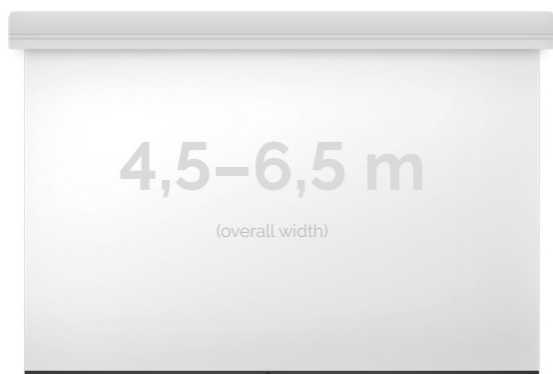

Inteligentna Elektronika

Ul. Raduńska 36A
83-333 Chmielno

Tel.: +48 730 90 60 90

E-mail: info@centrumprojekcji.pl

Nazwa **Ekran Elektryczny Ścienno-Sufitowy
Kauber Large Midi 650 650x366 cm 16:9
294" Clear Vision MIDI.169.650**

Cena **19 470,00 zł**

Producent **Kauber**

OPIS PRODUKTU

OPIS PRODUKTU:

Ekran wielkoformatowe LARGE to gama rozwiązań przeznaczona do instalacji zarówno w aulach wykładowych, dużych salach konferencyjnych i widowiskowych (5-12m). Szeroki zakres zastosowań tej serii uzupełniają łączone bezszwowe powierzchnie projekcyjne do mocowań na konstrukcjach scenicznych. Napęd ekranu to silnik francuskiej firmy Somfy, który posiadają 5-letnią gwarancję. Podczas projektowania, szczególny nacisk został postawiony na stworzenie systemu szybkiej i intuicyjnej instalacji produktu. Obudowa ekranu została wykonana z aluminium, które poza atrakcyjnym wyglądem znacząco wpływa na zmniejszenie wagi ekranu w porównaniu ze stalowymi konstrukcjami.

Midi to seria ekranów, gdzie wymiar podstawy jest większy niż 4,5m. Bardzo solidnie wykonana obudowa z dużym wałem nawojowym i mocnym silnikiem. Zakres wymiarów w podstawie od 4,5 do 6,5m. Przedni wysuw powierzchni projekcyjnej z obudowy.

DANE TECHNICZNE:

Format:

1:14:316:916:10 dowolny

Dostępne powierzchnie:

Clear Vision: gain 1.0
White Ice: gain 1.2
Astral (projekcja obustronna): gain 2.8
Perforated (dźwięko-przepuszczalna): gain 1.0

Kolor obudowy: