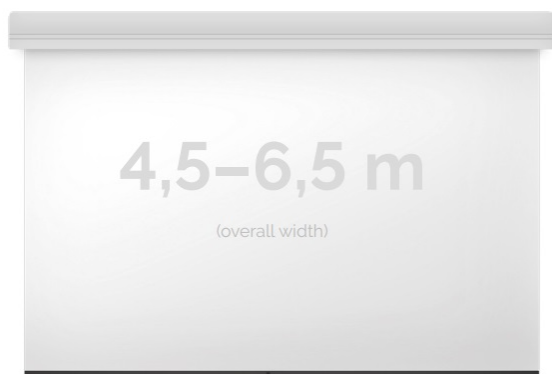

## Inteligentna Elektronika

Ul. Raduńska 36A  
83-333 Chmielno

Tel.: +48 730 90 60 90

E-mail: info@centrumprojekcji.pl

Nazwa	<b>Ekran Elektryczny Ścienno-Sufitowy Kauber Large Midi 650 650x366 cm 16:9 294" Clear Vision MIDI.169.650</b>
Cena	<b>19 470,00 zł</b>
Producent	<b>Kauber</b>

### OPIS PRODUKTU:

Ekran wielkoformatowe LARGE to gama rozwiązań przeznaczona do instalacji zarówno w aulach wykładowych, dużych salach konferencyjnych i widowiskowych (5-12m). Szeroki zakres zastosowań tej serii uzupełniają łączone bezszwowe powierzchnie projekcyjne do mocowań na konstrukcjach scenicznych. Napęd ekranu to silnik francuskiej firmy Somfy, który posiadają 5-letnią gwarancję. Podczas projektowania, szczególny nacisk został postawiony na stworzenie systemu szybkiej i intuicyjnej instalacji produktu. Obudowa ekranu została wykonana z aluminium, które poza atrakcyjnym wyglądem znacząco wpływa na zmniejszenie wagi ekranu w porównaniu ze stalowymi konstrukcjami.

Midi to seria ekranów, gdzie wymiar podstawy jest większy niż 4,5m. Bardzo solidnie wykonana obudowa z dużym wałem nawojowym i mocnym silnikiem. Zakres wymiarów w podstawie od 4,5 do 6,5m. Przedni wysuw powierzchni projekcyjnej z obudowy.

### DANE TECHNICZNE:

Format:

1:14:316:916:10 dowolny

Dostępne powierzchnie:

Clear Vision: gain 1.0  
White Ice: gain 1.2  
Astral (projekcja obustronna): gain 2.8  
Perforated (dźwięko-przepuszczalna): gain 1.0