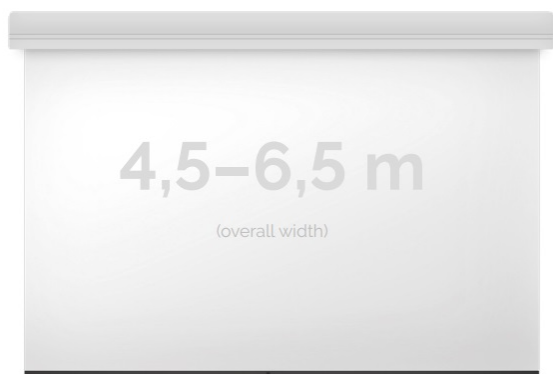

Inteligentna Elektronika

Ul. Raduńska 36A
83-333 Chmielno

Tel.: +48 730 90 60 90

E-mail: info@centrumprojekcji.pl

Nazwa	Ekran Elektryczny Ścienno-Sufitowy Kauber Large Midi 650 650x406 cm 16:10 302" Astral MIDI.161.650
Cena	19 230,00 zł
Producent	Kauber

OPIS PRODUKTU

OPIS PRODUKTU:

Ekran wielkoformatowe LARGE to gama rozwiązań przeznaczona do instalacji zarówno w aulach wykładowych, dużych salach konferencyjnych i widowiskowych (5-12m). Szeroki zakres zastosowań tej serii uzupełniają łączone bezszwowe powierzchnie projekcyjne do mocowań na konstrukcjach scenicznych. Napęd ekranu to silnik francuskiej firmy Somfy, który posiadają 5-letnią gwarancję. Podczas projektowania, szczególny nacisk został postawiony na stworzenie systemu szybkiej i intuicyjnej instalacji produktu. Obudowa ekranu została wykonana z aluminium, które poza atrakcyjnym wyglądem znacząco wpływa na zmniejszenie wagi ekranu w porównaniu ze stalowymi konstrukcjami.

Midi to seria ekranów, gdzie wymiar podstawy jest większy niż 4,5m. Bardzo solidnie wykonana obudowa z dużym wałem nawojowym i mocnym silnikiem. Zakres wymiarów w podstawie od 4,5 do 6,5m. Przedni wysuw powierzchni projekcyjnej z obudowy.

DANE TECHNICZNE:

Format:

1:14:316:916:10dowolny

Dostępne powierzchnie:

Clear Vision: gain 1.0White Ice: gain 1.2Astral (projekcja obustronna): gain 2.8Perforated (dźwięko-przepuszczalna): gain 1.0

Kolor obudowy: