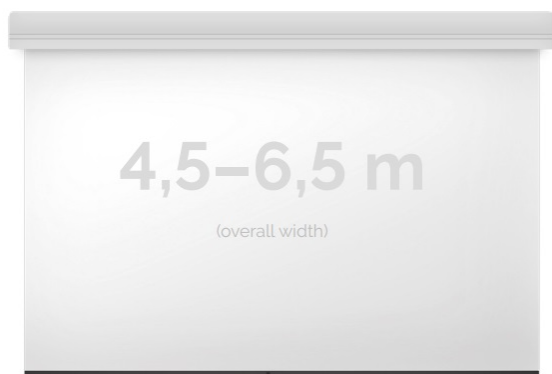

Inteligentna Elektronika

Ul. Raduńska 36A
83-333 Chmielno

Tel.: +48 730 90 60 90

E-mail: info@centrumprojekcji.pl

Nazwa	Ekran Elektryczny Ścienno-Sufitowy Kauber Large Midi 650 650x406 cm 16:10 302" Astral MIDI.161.650
Cena	19 230,00 zł
Producent	Kauber

OPIS PRODUKTU

OPIS PRODUKTU:

Ekran wielkoformatowe LARGE to gama rozwiązań przeznaczona do instalacji zarówno w aulach wykładowych, dużych salach konferencyjnych i widowiskowych (5-12m). Szeroki zakres zastosowań tej serii uzupełniają łączone bezszwowe powierzchnie projekcyjne do mocowań na konstrukcjach scenicznych. Napęd ekranu to silnik francuskiej firmy Somfy, który posiadają 5-letnią gwarancję. Podczas projektowania, szczególny nacisk został postawiony na stworzenie systemu szybkiej i intuicyjnej instalacji produktu. Obudowa ekranu została wykonana z aluminium, które poza atrakcyjnym wyglądem znacząco wpływa na zmniejszenie wagi ekranu w porównaniu ze stalowymi konstrukcjami.

Midi to seria ekranów, gdzie wymiar podstawy jest większy niż 4,5m. Bardzo solidnie wykonana obudowa z dużym wałem nawojowym i mocnym silnikiem. Zakres wymiarów w podstawie od 4,5 do 6,5m. Przedni wysuw powierzchni projekcyjnej z obudowy.

DANE TECHNICZNE:

Format:

1:14:316:916:10 dowolny

Dostępne powierzchnie:

Clear Vision: gain 1.0
White Ice: gain 1.2
Astral (projekcja obustronna): gain 2.8
Perforated (dźwięko-przepuszczalna): gain 1.0

Kolor obudowy: