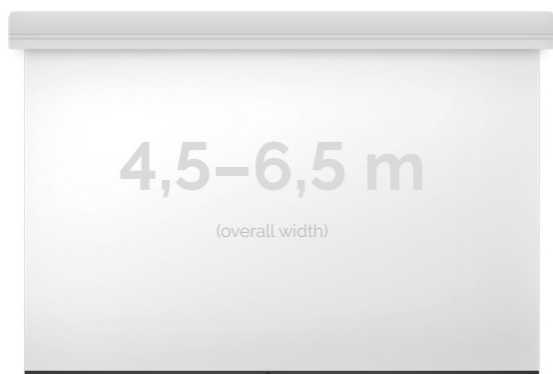

Inteligentna Elektronika

Ul. Raduńska 36A
83-333 Chmielno

Tel.: +48 730 90 60 90

E-mail: info@centrumprojekcji.pl

Nazwa	Ekran Elektryczny Ścienno-Sufitowy Kauber Large Midi 650 650x406 cm 16:10 302" Astral MIDI.161.650
Cena	19 230,00 zł
Producent	Kauber

OPIS PRODUKTU

OPIS PRODUKTU:

Ekran wielkoformatowe LARGE to gama rozwiązań przeznaczona do instalacji zarówno w aulach wykładowych, dużych salach konferencyjnych i widowiskowych (5-12m). Szeroki zakres zastosowań tej serii uzupełniają łączone bezszwowe powierzchnie projekcyjne do mocowań na konstrukcjach scenicznych. Napęd ekranu to silnik francuskiej firmy Somfy, który posiadają 5-letnią gwarancję. Podczas projektowania, szczególny nacisk został postawiony na stworzenie systemu szybkiej i intuicyjnej instalacji produktu. Obudowa ekranu została wykonana z aluminium, które poza atrakcyjnym wyglądem znacząco wpływa na zmniejszenie wagi ekranu w porównaniu ze stalowymi konstrukcjami.

Midi to seria ekranów, gdzie wymiar podstawy jest większy niż 4,5m. Bardzo solidnie wykonana obudowa z dużym wałem nawojowym i mocnym silnikiem. Zakres wymiarów w podstawie od 4,5 do 6,5m. Przedni wysuw powierzchni projekcyjnej z obudowy.

DANE TECHNICZNE:

Format:

1:14:316:916:10 dowolny

Dostępne powierzchnie:

Clear Vision: gain 1.0
White Ice: gain 1.2
Astral (projekcja obustronna): gain 2.8
Perforated (dźwięko-przepuszczalna): gain 1.0

Kolor obudowy: