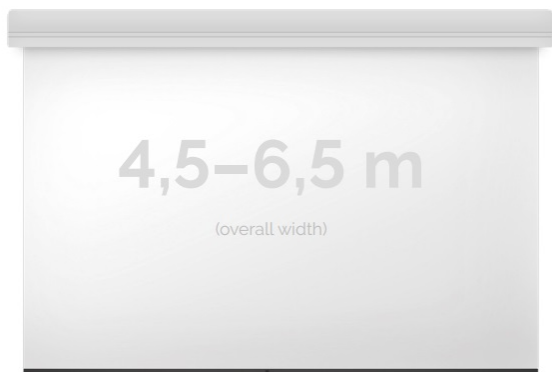

## Inteligentna Elektronika

Ul. Raduńska 36A  
83-333 Chmielno

Tel.: +48 730 90 60 90

E-mail: info@centrumprojekcji.pl

Nazwa	<b>Ekran Elektryczny Ścienno-Sufitowy Kauber Large Midi 650 650x406 cm 16:10 302" Clear Vision MIDI.161.650</b>
Cena	<b>19 490,00 zł</b>
Producent	<b>Kauber</b>

### OPIS PRODUKTU:

Ekran wielkoformatowe LARGE to gama rozwiązań przeznaczona do instalacji zarówno w aulach wykładowych, dużych salach konferencyjnych i widowiskowych (5-12m). Szeroki zakres zastosowań tej serii uzupełniają łączone bezszwowe powierzchnie projekcyjne do mocowań na konstrukcjach scenicznych. Napęd ekranu to silnik francuskiej firmy Somfy, który posiadają 5-letnią gwarancję. Podczas projektowania, szczególny nacisk został postawiony na stworzenie systemu szybkiej i intuicyjnej instalacji produktu. Obudowa ekranu została wykonana z aluminium, które poza atrakcyjnym wyglądem znacząco wpływa na zmniejszenie wagi ekranu w porównaniu ze stalowymi konstrukcjami.

Midi to seria ekranów, gdzie wymiar podstawy jest większy niż 4,5m. Bardzo solidnie wykonana obudowa z dużym wałem nawojowym i mocnym silnikiem. Zakres wymiarów w podstawie od 4,5 do 6,5m. Przedni wysuw powierzchni projekcyjnej z obudowy.

### DANE TECHNICZNE:

Format:

1:14:316:916:10 dowolny

Dostępne powierzchnie:

Clear Vision: gain 1.0  
White Ice: gain 1.2  
Astral (projekcja obustronna): gain 2.8  
Perforated (dźwięko-przepuszczalna): gain 1.0