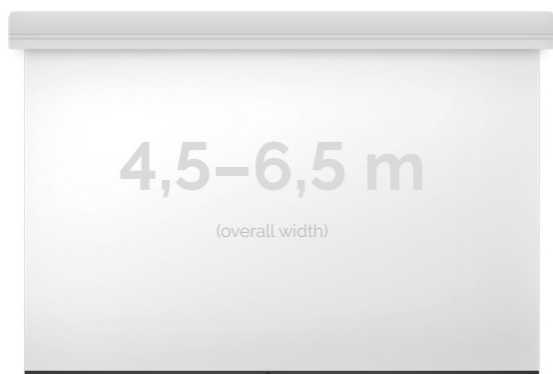

Inteligentna Elektronika

Ul. Raduńska 36A
83-333 Chmielno

Tel.: +48 730 90 60 90

E-mail: info@centrumprojekcji.pl

Nazwa **Ekran Elektryczny Ścienno-Sufitowy
Kauber Large Midi 650 650x488 cm 4:3 320"
Astral MIDI.430.650**

Cena **19 270,00 zł**

Producent **Kauber**

OPIS PRODUKTU

OPIS PRODUKTU:

Ekran wielkoformatowe LARGE to gama rozwiązań przeznaczona do instalacji zarówno w aulach wykładowych, dużych salach konferencyjnych i widowiskowych (5-12m). Szeroki zakres zastosowań tej serii uzupełniają łączone bezszwowe powierzchnie projekcyjne do mocowań na konstrukcjach scenicznych. Napęd ekranu to silnik francuskiej firmy Somfy, który posiadają 5-letnią gwarancję. Podczas projektowania, szczególny nacisk został postawiony na stworzenie systemu szybkiej i intuicyjnej instalacji produktu. Obudowa ekranu została wykonana z aluminium, które poza atrakcyjnym wyglądem znacząco wpływa na zmniejszenie wagi ekranu w porównaniu ze stalowymi konstrukcjami.

Midi to seria ekranów, gdzie wymiar podstawy jest większy niż 4,5m. Bardzo solidnie wykonana obudowa z dużym wałem nawojowym i mocnym silnikiem. Zakres wymiarów w podstawie od 4,5 do 6,5m. Przedni wysuw powierzchni projekcyjnej z obudowy.

NAJWAŻNIEJSZE CECHY PRODUKTU:

Ekran z napędem elektrycznym umożliwiającym jego rozwijanie/zwijanie (opcja 60 miesięcznej gwarancji na silnik ekranu) Wymiary powierzchni aktywnej na zamówienie Aluminiowa obudowa (w standardzie biały kolor) Przełącznik ścienny natynkowy marki Somfy (w standardzie)

OPCJE PERSONALIZACJI:

Format i wymiary ekranu
Możliwość wyboru innych powierzchni projekcyjnych
Możliwość wbudowania w silnik ekranu systemu sterowania radiowego z pilotem
Niestandardowe opcje sterowania za pomocą podczerwieni / triggera 12v / triggera 230v

DANE TECHNICZNE:

Format:

1:14:316:916:10 dowolny

Dostępne powierzchnie:

Clear Vision: gain 1.0
White Ice: gain 1.2
Astral (projekcja obustronna): gain 2.8
Perforated (dźwięko-przepuszczalna): gain 1.0