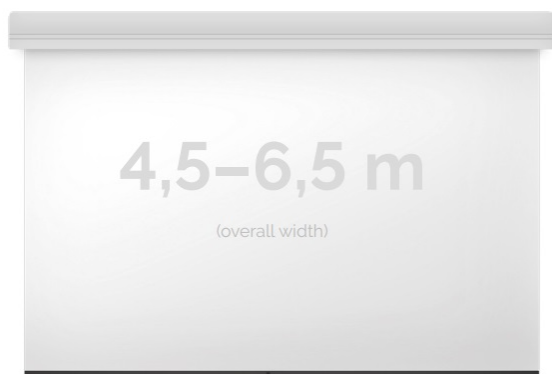

Inteligentna Elektronika

Ul. Raduńska 36A
83-333 Chmielno

Tel.: +48 730 90 60 90

E-mail: info@centrumprojekcji.pl

Nazwa **Ekran Elektryczny Ścienno-Sufitowy
Kauber Large Midi 650 650x488 cm 4:3 320"
Astral MIDI.430.650**

Cena **19 270,00 zł**

Producent **Kauber**

OPIS PRODUKTU

OPIS PRODUKTU:

Ekran wielkoformatowe LARGE to gama rozwiązań przeznaczona do instalacji zarówno w aulach wykładowych, dużych salach konferencyjnych i widowiskowych (5-12m). Szeroki zakres zastosowań tej serii uzupełniają łączone bezszwowe powierzchnie projekcyjne do mocowań na konstrukcjach scenicznych. Napęd ekranu to silnik francuskiej firmy Somfy, który posiadają 5-letnią gwarancję. Podczas projektowania, szczególny nacisk został postawiony na stworzenie systemu szybkiej i intuicyjnej instalacji produktu. Obudowa ekranu została wykonana z aluminium, które poza atrakcyjnym wyglądem znacząco wpływa na zmniejszenie wagi ekranu w porównaniu ze stalowymi konstrukcjami.

Midi to seria ekranów, gdzie wymiar podstawy jest większy niż 4,5m. Bardzo solidnie wykonana obudowa z dużym wałem nawojowym i mocnym silnikiem. Zakres wymiarów w podstawie od 4,5 do 6,5m. Przedni wysuw powierzchni projekcyjnej z obudowy.

NAJWAŻNIEJSZE CECHY PRODUKTU:

Ekran z napędem elektrycznym umożliwiającym jego rozwijanie/zwijanie (opcja 60 miesięcznej gwarancji na silnik ekranu) Wymiary powierzchni aktywnej na zamówienie Aluminiowa obudowa (w standardzie biały kolor) Przełącznik ścienny natynkowy marki Somfy (w standardzie)

OPCJE PERSONALIZACJI:

Format i wymiary ekranu
Możliwość wyboru innych powierzchni projekcyjnych
Możliwość wbudowania w silnik ekranu systemu sterowania radiowego z pilotem
Niestandardowe opcje sterowania za pomocą podczerwieni / triggera 12v / triggera 230v

DANE TECHNICZNE:

Format:

1:14:316:916:10 dowolny

Dostępne powierzchnie:

Clear Vision: gain 1.0
White Ice: gain 1.2
Astral (projekcja obustronna): gain 2.8
Perforated (dźwięko-przepuszczalna): gain 1.0