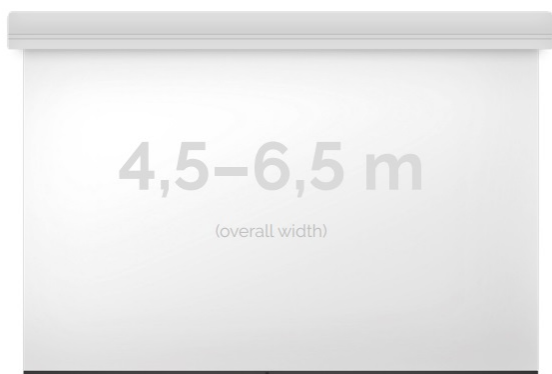

Inteligentna Elektronika

Ul. Raduńska 36A
83-333 Chmielno

Tel.: +48 730 90 60 90

E-mail: info@centrumprojekcji.pl

Nazwa **Ekran Elektryczny Ścienno-Sufitowy
Kauber Large Midi 650 650x488 cm 4:3 320"
Clear Vision MIDI.430.650**

Cena **18 499,00 zł**

Producent **Kauber**

OPIS PRODUKTU

OPIS PRODUKTU:

Ekran wielkoformatowe LARGE to gama rozwiązań przeznaczona do instalacji zarówno w aulach wykładowych, dużych salach konferencyjnych i widowiskowych (5-12m). Szeroki zakres zastosowań tej serii uzupełniają łączone bezszwowe powierzchnie projekcyjne do mocowań na konstrukcjach scenicznych. Napęd ekranu to silnik francuskiej firmy Somfy, który posiadają 5-letnią gwarancję. Podczas projektowania, szczególny nacisk został postawiony na stworzenie systemu szybkiej i intuicyjnej instalacji produktu. Obudowa ekranu została wykonana z aluminium, które poza atrakcyjnym wyglądem znacząco wpływa na zmniejszenie wagi ekranu w porównaniu ze stalowymi konstrukcjami.

Midi to seria ekranów, gdzie wymiar podstawy jest większy niż 4,5m. Bardzo solidnie wykonana obudowa z dużym wałem nawojowym i mocnym silnikiem. Zakres wymiarów w podstawie od 4,5 do 6,5m. Przedni wysuw powierzchni projekcyjnej z obudowy.

NAJWAŻNIEJSZE CECHY PRODUKTU:

Ekran z napędem elektrycznym umożliwiającym jego rozwijanie/zwijanie (opcja 60 miesięcznej gwarancji na silnik ekranu) Wymiary powierzchni aktywnej na zamówienie Aluminiowa obudowa (w standardzie biały kolor) Przełącznik ścienny natynkowy marki Somfy (w standardzie)

OPCJE PERSONALIZACJI:

Format i wymiary ekranu
Możliwość wyboru innych powierzchni projekcyjnych
Możliwość wbudowania w silnik ekranu systemu sterowania radiowego z pilotem
Niestandardowe opcje sterowania za pomocą podczerwieni / triggera 12v / triggera 230v

DANE TECHNICZNE:

Format:

1:14:316:916:10 dowolny

Dostępne powierzchnie:

Clear Vision: gain 1.0
White Ice: gain 1.2
Astral (projekcja obustronna): gain 2.8
Perforated (dźwięko-przepuszczalna): gain 1.0