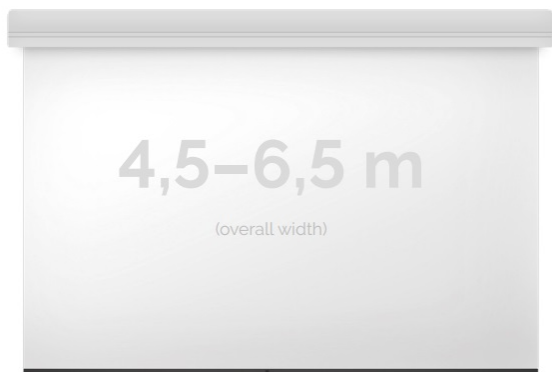

Inteligentna Elektronika

Ul. Raduńska 36A
83-333 Chmielno

Tel.: +48 730 90 60 90

E-mail: info@centrumprojekcji.pl

Nazwa	Ekran Elektryczny Ścienno-Sufitowy Kauber Large Midi 650 650x488 cm 4:3 320" Clear Vision MIDI.430.650
Cena	18 499,00 zł
Producent	Kauber

OPIS PRODUKTU

OPIS PRODUKTU:

Ekran wielkoformatowe LARGE to gama rozwiązań przeznaczona do instalacji zarówno w aulach wykładowych, dużych salach konferencyjnych i widowiskowych (5-12m). Szeroki zakres zastosowań tej serii uzupełniają łączone bezszwowe powierzchnie projekcyjne do mocowań na konstrukcjach scenicznych. Napęd ekranu to silnik francuskiej firmy Somfy, który posiadają 5-letnią gwarancję. Podczas projektowania, szczególny nacisk został postawiony na stworzenie systemu szybkiej i intuicyjnej instalacji produktu. Obudowa ekranu została wykonana z aluminium, które poza atrakcyjnym wyglądem znacząco wpływa na zmniejszenie wagi ekranu w porównaniu ze stalowymi konstrukcjami.

Midi to seria ekranów, gdzie wymiar podstawy jest większy niż 4,5m. Bardzo solidnie wykonana obudowa z dużym wałem nawojowym i mocnym silnikiem. Zakres wymiarów w podstawie od 4,5 do 6,5m. Przedni wysuw powierzchni projekcyjnej z obudowy.

DANE TECHNICZNE:

Format:

1:14:316:916:10 dowolny

Dostępne powierzchnie:

Clear Vision: gain 1.0
White Ice: gain 1.2
Astral (projekcja obustronna): gain 2.8
Perforated (dźwięko-przepuszczalna): gain 1.0

Kolor obudowy: