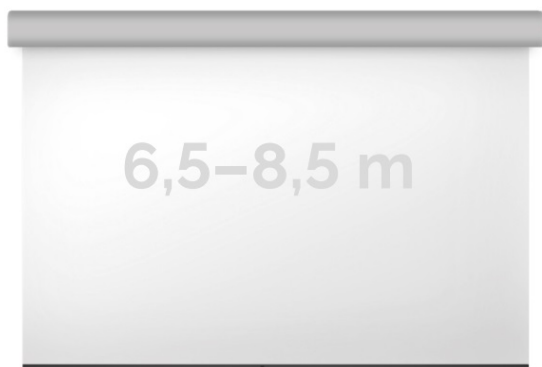

## Inteligentna Elektronika

Ul. Raduńska 36A  
83-333 Chmielno

Tel.: +48 730 90 60 90

E-mail: info@centrumprojekcji.pl

Nazwa **Ekran Elektryczny Ścienno-Sufitowy  
Kauber Large Midi King XL 650 650x366 cm  
16:9 294" Astral MIDXL.169.650**

### OPIS PRODUKTU:

Ekran wielkoformatowe LARGE to gama rozwiązań przeznaczona do instalacji zarówno w aulach wykładowych, dużych salach konferencyjnych i widowiskowych (5-12m). Szeroki zakres zastosowań tej serii uzupełniają łączone bezszwowe powierzchnie projekcyjne do mocowań na konstrukcjach scenicznych. Napęd ekranu to silnik francuskiej firmy Somfy, który posiadają 5-letnią gwarancję. Podczas projektowania, szczególny nacisk został postawiony na stworzenie systemu szybkiej i intuicyjnej instalacji produktu. Obudowa ekranu została wykonana z aluminium, które poza atrakcyjnym wyglądem znacząco wpływa na zmniejszenie wagi ekranu w porównaniu ze stalowymi konstrukcjami.

Midi King XL to seria ekranów, gdzie wymiar podstawy jest większy niż 6m. Bardzo solidnie wykonana obudowa z dużym wałem nawojowym i mocnym silnikiem. Zakres wymiarów w podstawie od 6,5 do 8,5m. Przedni wysuw powierzchni projekcyjnej z obudowy.

### DANE TECHNICZNE:

Format:

1:14:316:916:10 dowolny

Dostępne powierzchnie:

Clear Vision: gain 1.0  
White Ice: gain 1.2  
Astral (projekcja obustronna): gain 2.8  
Perforated (dźwięko-przepuszczalna): gain 1.0