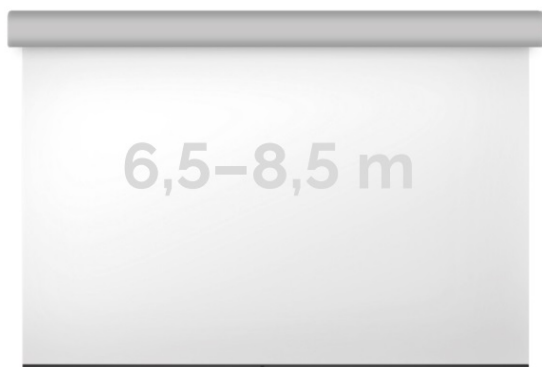

Inteligentna Elektronika

Ul. Raduńska 36A
83-333 Chmielno

Tel.: +48 730 90 60 90

E-mail: info@centrumprojekcji.pl

Nazwa **Ekran Elektryczny Ścienno-Sufitowy
Kauber Large Midi King XL 650 650x366 cm
16:9 294" Astral MIDXL.169.650**

Cena **40 870,00 zł**

Producent **Kauber**

OPIS PRODUKTU

OPIS PRODUKTU:

Ekran wielkoformatowe LARGE to gama rozwiązań przeznaczona do instalacji zarówno w aulach wykładowych, dużych salach konferencyjnych i widowiskowych (5-12m). Szeroki zakres zastosowań tej serii uzupełniają łączone bezszwowe powierzchnie projekcyjne do mocowań na konstrukcjach scenicznych. Napęd ekranu to silnik francuskiej firmy Somfy, który posiadają 5-letnią gwarancję. Podczas projektowania, szczególny nacisk został postawiony na stworzenie systemu szybkiej i intuicyjnej instalacji produktu. Obudowa ekranu została wykonana z aluminium, które poza atrakcyjnym wyglądem znacząco wpływa na zmniejszenie wagi ekranu w porównaniu ze stalowymi konstrukcjami.

Midi King XL to seria ekranów, gdzie wymiar podstawy jest większy niż 6m. Bardzo solidnie wykonana obudowa z dużym wałem nawojowym i mocnym silnikiem. Zakres wymiarów w podstawie od 6,5 do 8,5m. Przedni wysuw powierzchni projekcyjnej z obudowy.

1:14:316:916:10 dowolny

Dostępne powierzchnie:

Clear Vision: gain 1.0
White Ice: gain 1.2
Astral (projekcja obustronna): gain 2.8
Perforated (dźwięko-przepuszczalna): gain 1.0

Kolor obudowy:

srebrny

Dostępne sterowanie: