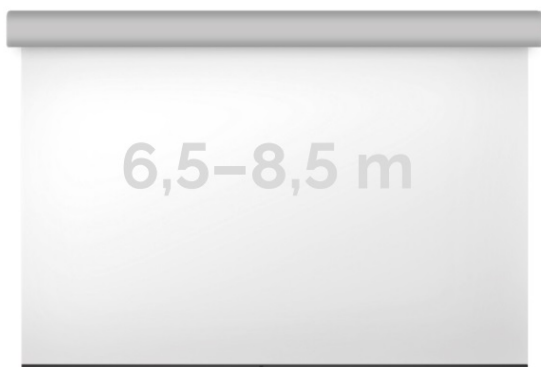

Inteligentna Elektronika

Ul. Raduńska 36A
83-333 Chmielno

Tel.: +48 730 90 60 90

E-mail: info@centrumprojekcji.pl

Nazwa **Ekran Elektryczny Ścienno-Sufitowy
Kauber Large Midi King XL 650 650x406 cm
16:10 302" Astral MIDXL.161.650**

Cena **40 870,00 zł**

Producent **Kauber**

OPIS PRODUKTU

OPIS PRODUKTU:

Ekran wielkoformatowe LARGE to gama rozwiązań przeznaczona do instalacji zarówno w aulach wykładowych, dużych salach konferencyjnych i widowiskowych (5-12m). Szeroki zakres zastosowań tej serii uzupełniają łączone bezszwowe powierzchnie projekcyjne do mocowań na konstrukcjach scenicznych. Napęd ekranu to silnik francuskiej firmy Somfy, który posiadają 5-letnią gwarancję. Podczas projektowania, szczególny nacisk został postawiony na stworzenie systemu szybkiej i intuicyjnej instalacji produktu. Obudowa ekranu została wykonana z aluminium, które poza atrakcyjnym wyglądem znacząco wpływa na zmniejszenie wagi ekranu w porównaniu ze stalowymi konstrukcjami.

Midi King XL to seria ekranów, gdzie wymiar podstawy jest większy niż 6m. Bardzo solidnie wykonana obudowa z dużym wałem nawojowym i mocnym silnikiem. Zakres wymiarów w podstawie od 6,5 do 8,5m. Przedni wysuw powierzchni projekcyjnej z obudowy.

1:14:316:916:10 dowolny

Dostępne powierzchnie:

Clear Vision: gain 1.0
White Ice: gain 1.2
Astral (projekcja obustronna): gain 2.8
Perforated (dźwięko-przepuszczalna): gain 1.0

Kolor obudowy:

srebrny

Dostępne sterowanie: