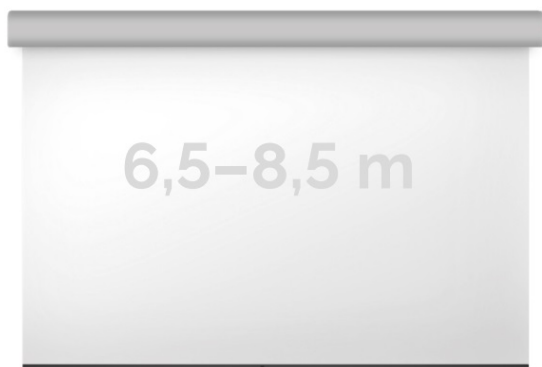

Inteligentna Elektronika

Ul. Raduńska 36A
83-333 Chmielno

Tel.: +48 730 90 60 90

E-mail: info@centrumprojekcji.pl

| | |
|-----------|--|
| Nazwa | Ekran Elektryczny Ścienno-Sufitowy Kauber Large Midi King XL 650 650x406 cm 16:10 302" Astral MIDXL.161.650 |
| Cena | 40 870,00 zł |
| Producent | Kauber |

OPIS PRODUKTU

OPIS PRODUKTU:

Ekran wielkoformatowe LARGE to gama rozwiązań przeznaczona do instalacji zarówno w aulach wykładowych, dużych salach konferencyjnych i widowiskowych (5-12m). Szeroki zakres zastosowań tej serii uzupełniają łączone bezszwowe powierzchnie projekcyjne do mocowań na konstrukcjach scenicznych. Napęd ekranu to silnik francuskiej firmy Somfy, który posiadają 5-letnią gwarancję. Podczas projektowania, szczególny nacisk został postawiony na stworzenie systemu szybkiej i intuicyjnej instalacji produktu. Obudowa ekranu została wykonana z aluminium, które poza atrakcyjnym wyglądem znacząco wpływa na zmniejszenie wagi ekranu w porównaniu ze stalowymi konstrukcjami.

Midi King XL to seria ekranów, gdzie wymiar podstawy jest większy niż 6m. Bardzo solidnie wykonana obudowa z dużym wałem nawojowym i mocnym silnikiem. Zakres wymiarów w podstawie od 6,5 do 8,5m. Przedni wysuw powierzchni projekcyjnej z obudowy.

1:14:316:916:10 dowolny

Dostępne powierzchnie:

Clear Vision: gain 1.0
White Ice: gain 1.2
Astral (projekcja obustronna): gain 2.8
Perforated (dźwięko-przepuszczalna): gain 1.0

Kolor obudowy:

srebrny

Dostępne sterowanie: