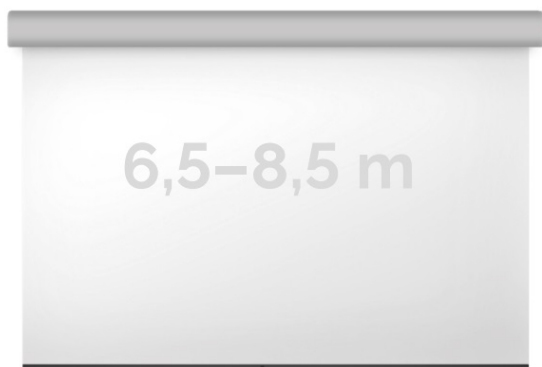

Inteligentna Elektronika

Ul. Raduńska 36A
83-333 Chmielno

Tel.: +48 730 90 60 90

E-mail: info@centrumprojekcji.pl

Nazwa

**Ekran Elektryczny Ścienno-Sufitowy
Kauber Large Midi King XL 650 650x406 cm
16:10 302" Astral MIDXL.161.650**

Cena

40 870,00 zł

Producent

Kauber

OPIS PRODUKTU

OPIS PRODUKTU:

Ekran wielkoformatowe LARGE to gama rozwiązań przeznaczona do instalacji zarówno w aulach wykładowych, dużych salach konferencyjnych i widowiskowych (5-12m). Szeroki zakres zastosowań tej serii uzupełniają łączone bezszwowe powierzchnie projekcyjne do mocowań na konstrukcjach scenicznych. Napęd ekranu to silnik francuskiej firmy Somfy, który posiadają 5-letnią gwarancję. Podczas projektowania, szczególny nacisk został postawiony na stworzenie systemu szybkiej i intuicyjnej instalacji produktu. Obudowa ekranu została wykonana z aluminium, które poza atrakcyjnym wyglądem znacząco wpływa na zmniejszenie wagi ekranu w porównaniu ze stalowymi konstrukcjami.

Midi King XL to seria ekranów, gdzie wymiar podstawy jest większy niż 6m. Bardzo solidnie wykonana obudowa z dużym wałem nawojowym i mocnym silnikiem. Zakres wymiarów w podstawie od 6,5 do 8,5m. Przedni wysuw powierzchni projekcyjnej z obudowy.

1:14:316:916:10 dowolny

Dostępne powierzchnie:

Clear Vision: gain 1.0
White Ice: gain 1.2
Astral (projekcja obustronna): gain 2.8
Perforated (dźwięko-przepuszczalna): gain 1.0

Kolor obudowy:

srebrny

Dostępne sterowanie: