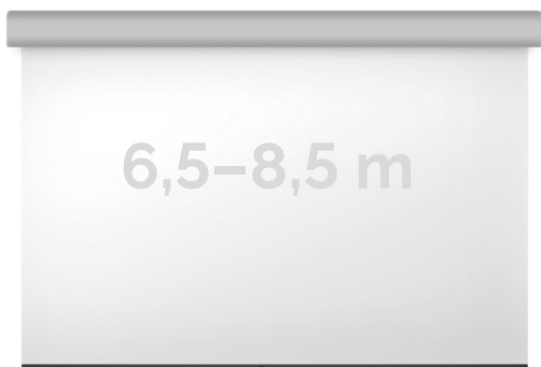

Inteligentna Elektronika

Ul. Raduńska 36A
83-333 Chmielno

Tel.: +48 730 90 60 90

E-mail: info@centrumprojekcji.pl

Nazwa **Ekran Elektryczny Ścienno-Sufitowy
Kauber Large Midi King XL 650 650x488 cm
4:3 320" Astral MIDXL.430.650**

Cena **40 870,00 zł**

Producent **Kauber**

OPIS PRODUKTU

OPIS PRODUKTU:

Ekran wielkoformatowe LARGE to gama rozwiązań przeznaczona do instalacji zarówno w aulach wykładowych, dużych salach konferencyjnych i widowiskowych (5-12m). Szeroki zakres zastosowań tej serii uzupełniają łączone bezszwowe powierzchnie projekcyjne do mocowań na konstrukcjach scenicznych. Napęd ekranu to silnik francuskiej firmy Somfy, który posiadają 5-letnią gwarancję. Podczas projektowania, szczególny nacisk został postawiony na stworzenie systemu szybkiej i intuicyjnej instalacji produktu. Obudowa ekranu została wykonana z aluminium, które poza atrakcyjnym wyglądem znacząco wpływa na zmniejszenie wagi ekranu w porównaniu ze stalowymi konstrukcjami.

Midi King XL to seria ekranów, gdzie wymiar podstawy jest większy niż 6m. Bardzo solidnie wykonana obudowa z dużym wałem nawojowym i mocnym silnikiem. Zakres wymiarów w podstawie od 6,5 do 8,5m. Przedni wysuw powierzchni projekcyjnej z obudowy.

1:14:316:916:10 dowolny

Dostępne powierzchnie:

Clear Vision: gain 1.0
White Ice: gain 1.2
Astral (projekcja obustronna): gain 2.8
Perforated (dźwięko-przepuszczalna): gain 1.0

Kolor obudowy:

srebrny

Dostępne sterowanie: