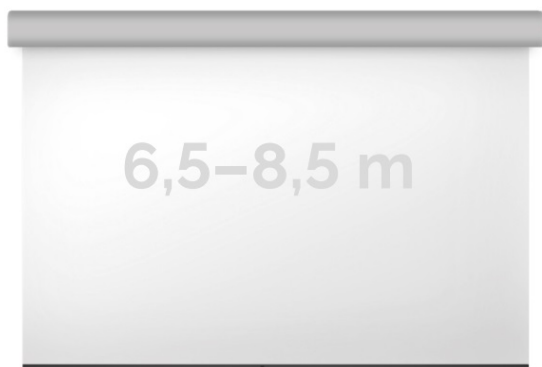

## Inteligentna Elektronika

Ul. Raduńska 36A  
83-333 Chmielno

Tel.: +48 730 90 60 90

E-mail: info@centrumprojekcji.pl

Nazwa

**Ekran Elektryczny Ścienno-Sufitowy  
Kauber Large Midi King XL 650 650x488 cm  
4:3 320" Astral MIDXL.430.650**

### OPIS PRODUKTU:

Ekran wielkoformatowe LARGE to gama rozwiązań przeznaczona do instalacji zarówno w aulach wykładowych, dużych salach konferencyjnych i widowiskowych (5-12m). Szeroki zakres zastosowań tej serii uzupełniają łączone bezszwowe powierzchnie projekcyjne do mocowań na konstrukcjach scenicznych. Napęd ekranu to silnik francuskiej firmy Somfy, który posiadają 5-letnią gwarancję. Podczas projektowania, szczególny nacisk został postawiony na stworzenie systemu szybkiej i intuicyjnej instalacji produktu. Obudowa ekranu została wykonana z aluminium, które poza atrakcyjnym wyglądem znacząco wpływa na zmniejszenie wagi ekranu w porównaniu ze stalowymi konstrukcjami.

Midi King XL to seria ekranów, gdzie wymiar podstawy jest większy niż 6m. Bardzo solidnie wykonana obudowa z dużym wałem nawojowym i mocnym silnikiem. Zakres wymiarów w podstawie od 6,5 do 8,5m. Przedni wysuw powierzchni projekcyjnej z obudowy.

### DANE TECHNICZNE:

Format:

1:14:316:916:10 dowolny

Dostępne powierzchnie:

Clear Vision: gain 1.0  
White Ice: gain 1.2  
Astral (projekcja obustronna): gain 2.8  
Perforated (dźwięko-przepuszczalna): gain 1.0