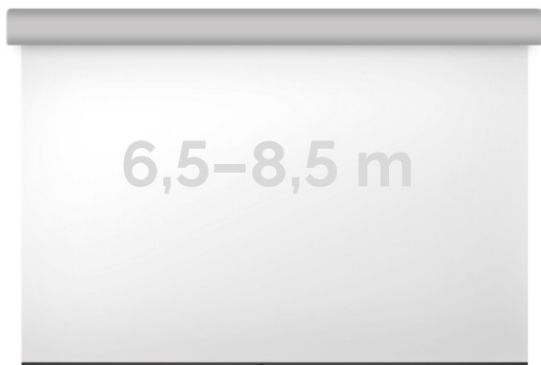

Inteligentna Elektronika

Ul. Raduńska 36A
83-333 Chmielno

Tel.: +48 730 90 60 90

E-mail: info@centrumprojekcji.pl

Nazwa **Ekran Elektryczny Ścienno-Sufitowy
Kauber Large Midi King XL 700 700x394 cm
16:9 316" Astral MIDXL.169.700**

Cena **43 770,00 zł**

Producent **Kauber**

OPIS PRODUKTU

OPIS PRODUKTU:

Ekran wielkoformatowe LARGE to gama rozwiązań przeznaczona do instalacji zarówno w aulach wykładowych, dużych salach konferencyjnych i widowiskowych (5-12m). Szeroki zakres zastosowań tej serii uzupełniają łączone bezszwowe powierzchnie projekcyjne do mocowań na konstrukcjach scenicznych. Napęd ekranu to silnik francuskiej firmy Somfy, który posiadają 5-letnią gwarancję. Podczas projektowania, szczególny nacisk został postawiony na stworzenie systemu szybkiej i intuicyjnej instalacji produktu. Obudowa ekranu została wykonana z aluminium, które poza atrakcyjnym wyglądem znacząco wpływa na zmniejszenie wagi ekranu w porównaniu ze stalowymi konstrukcjami.

Midi King XL to seria ekranów, gdzie wymiar podstawy jest większy niż 6m. Bardzo solidnie wykonana obudowa z dużym wałem nawojowym i mocnym silnikiem. Zakres wymiarów w podstawie od 6,5 do 8,5m. Przedni wysuw powierzchni projekcyjnej z obudowy.

1:14:316:916:10 dowolny

Dostępne powierzchnie:

Clear Vision: gain 1.0
White Ice: gain 1.2
Astral (projekcja obustronna): gain 2.8
Perforated (dźwięko-przepuszczalna): gain 1.0

Kolor obudowy:

srebrny

Dostępne sterowanie: