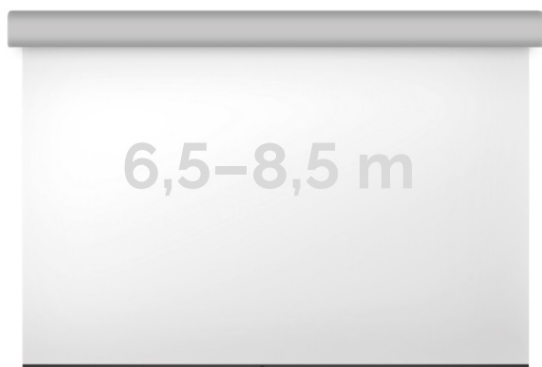

## Inteligentna Elektronika

Ul. Raduńska 36A  
83-333 Chmielno

Tel.: +48 730 90 60 90

E-mail: info@centrumprojekcji.pl

Nazwa **Ekran Elektryczny Ścienno-Sufitowy  
Kauber Large Midi King XL 700 700x438 cm  
16:10 325" Astral MIDXL.161.700**

### OPIS PRODUKTU:

Ekran wielkoformatowe LARGE to gama rozwiązań przeznaczona do instalacji zarówno w aulach wykładowych, dużych salach konferencyjnych i widowiskowych (5-12m). Szeroki zakres zastosowań tej serii uzupełniają łączone bezszwowe powierzchnie projekcyjne do mocowań na konstrukcjach scenicznych. Napęd ekranu to silnik francuskiej firmy Somfy, który posiadają 5-letnią gwarancję. Podczas projektowania, szczególny nacisk został postawiony na stworzenie systemu szybkiej i intuicyjnej instalacji produktu. Obudowa ekranu została wykonana z aluminium, które poza atrakcyjnym wyglądem znacząco wpływa na zmniejszenie wagi ekranu w porównaniu ze stalowymi konstrukcjami.

Midi King XL to seria ekranów, gdzie wymiar podstawy jest większy niż 6m. Bardzo solidnie wykonana obudowa z dużym wałem nawojowym i mocnym silnikiem. Zakres wymiarów w podstawie od 6,5 do 8,5m. Przedni wysuw powierzchni projekcyjnej z obudowy.

### DANE TECHNICZNE:

Format:

1:14:316:916:10 dowolny

Dostępne powierzchnie:

Clear Vision: gain 1.0  
White Ice: gain 1.2  
Astral (projekcja obustronna): gain 2.8  
Perforated (dźwięko-przepuszczalna): gain 1.0