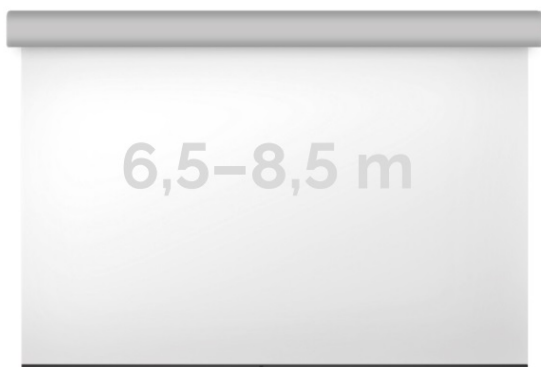

Inteligentna Elektronika

Ul. Raduńska 36A
83-333 Chmielno

Tel.: +48 730 90 60 90

E-mail: info@centrumprojekcji.pl

| | |
|-----------|--|
| Nazwa | Ekran Elektryczny Ścienno-Sufitowy Kauber Large Midi King XL 700 700x438 cm 16:10 325" Astral MIDXL.161.700 |
| Cena | 43 770,00 zł |
| Producent | Kauber |

OPIS PRODUKTU

OPIS PRODUKTU:

Ekran wielkoformatowe LARGE to gama rozwiązań przeznaczona do instalacji zarówno w aulach wykładowych, dużych salach konferencyjnych i widowiskowych (5-12m). Szeroki zakres zastosowań tej serii uzupełniają łączone bezszwowe powierzchnie projekcyjne do mocowań na konstrukcjach scenicznych. Napęd ekranu to silnik francuskiej firmy Somfy, który posiadają 5-letnią gwarancję. Podczas projektowania, szczególny nacisk został postawiony na stworzenie systemu szybkiej i intuicyjnej instalacji produktu. Obudowa ekranu została wykonana z aluminium, które poza atrakcyjnym wyglądem znacząco wpływa na zmniejszenie wagi ekranu w porównaniu ze stalowymi konstrukcjami.

Midi King XL to seria ekranów, gdzie wymiar podstawy jest większy niż 6m. Bardzo solidnie wykonana obudowa z dużym wałem nawojowym i mocnym silnikiem. Zakres wymiarów w podstawie od 6,5 do 8,5m. Przedni wysuw powierzchni projekcyjnej z obudowy.

1:14:316:916:10 dowolny

Dostępne powierzchnie:

Clear Vision: gain 1.0
White Ice: gain 1.2
Astral (projekcja obustronna): gain 2.8
Perforated (dźwięko-przepuszczalna): gain 1.0

Kolor obudowy:

srebrny

Dostępne sterowanie: