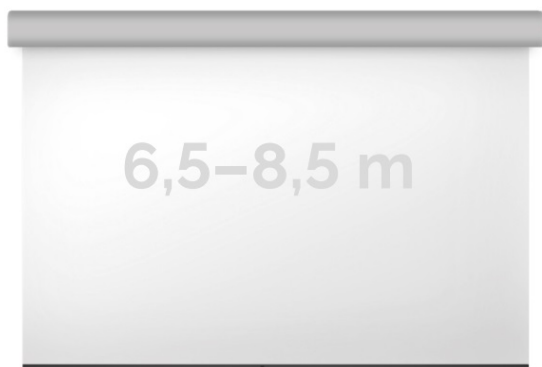

## Inteligentna Elektronika

Ul. Raduńska 36A  
83-333 Chmielno

Tel.: +48 730 90 60 90

E-mail: info@centrumprojekcji.pl

Nazwa **Ekran Elektryczny Ścienno-Sufitowy  
Kauber Large Midi King XL 750 750x422 cm  
16:9 339" Astral MIDXL.169.750**

### OPIS PRODUKTU:

Ekran wielkoformatowe LARGE to gama rozwiązań przeznaczona do instalacji zarówno w aulach wykładowych, dużych salach konferencyjnych i widowiskowych (5-12m). Szeroki zakres zastosowań tej serii uzupełniają łączone bezszwowe powierzchnie projekcyjne do mocowań na konstrukcjach scenicznych. Napęd ekranu to silnik francuskiej firmy Somfy, który posiadają 5-letnią gwarancję. Podczas projektowania, szczególny nacisk został postawiony na stworzenie systemu szybkiej i intuicyjnej instalacji produktu. Obudowa ekranu została wykonana z aluminium, które poza atrakcyjnym wyglądem znacząco wpływa na zmniejszenie wagi ekranu w porównaniu ze stalowymi konstrukcjami.

Midi King XL to seria ekranów, gdzie wymiar podstawy jest większy niż 6m. Bardzo solidnie wykonana obudowa z dużym wałem nawojowym i mocnym silnikiem. Zakres wymiarów w podstawie od 6,5 do 8,5m. Przedni wysuw powierzchni projekcyjnej z obudowy.

### DANE TECHNICZNE:

Format:

1:14:316:916:10 dowolny

Dostępne powierzchnie:

Clear Vision: gain 1.0  
White Ice: gain 1.2  
Astral (projekcja obustronna): gain 2.8  
Perforated (dźwięko-przepuszczalna): gain 1.0