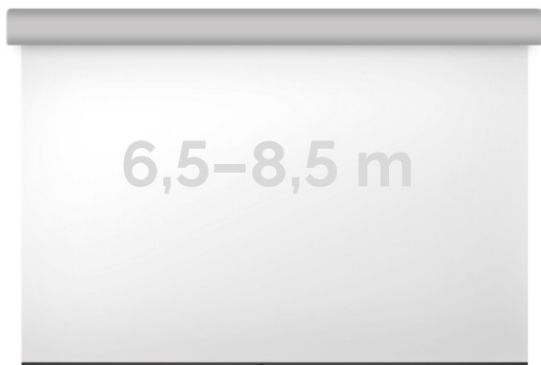

## Inteligentna Elektronika

Ul. Raduńska 36A  
83-333 Chmielno

Tel.: +48 730 90 60 90

E-mail: info@centrumprojekcji.pl

Nazwa **Ekran Elektryczny Ścienno-Sufitowy  
Kauber Large Midi King XL 750 750x563 cm  
4:3 369" Astral MIDXL.430.750**

Midi King XL to seria ekranów, gdzie wymiar podstawy jest większy niż 6m. Bardzo solidnie wykonana obudowa z dużym wałem nawojowym i mocnym silnikiem. Zakres wymiarów w podstawie od 6,5 do 8,5m. Przedni wysuw powierzchni projekcyjnej z obudowy.

### DANE TECHNICZNE:

Format:

1:14:316:916:10dowolny

Dostępne powierzchnie:

Clear Vision: gain 1.0White Ice: gain 1.2Astral (projekcja obustronna): gain 2.8Perforated (dźwięko-przepuszczalna): gain 1.0

Kolor obudowy: